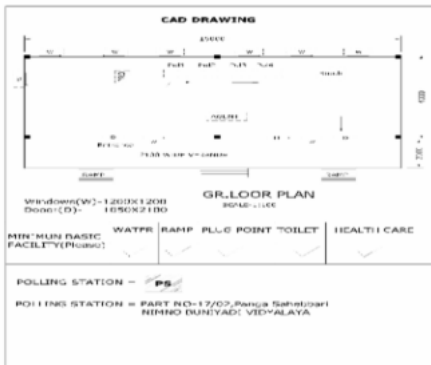

নির্বাচক নিবন্ধন আধিকারিকের স্বাক্ষর

Nazri Naksha

Google Map View

Polling Station Building Front View

Polling Station Front View

Cad View

Key MAP View

1 নাম : কুমার রনবীর নারায়ণ পিতার নাম: কুমার ইন্দ্রজিৎ নারায়ণ বাড়ির নং : এন0057 বয়স : 25 লিঙ্গ : পুরুষ	NGW2301794 ফটো উপলব্ধ	Q 2 নাম : সবিতা দে স্বামীর নাম: হরিপদ দে বাড়ির নং : বয়স : 44 লিঙ্গ : মহিলা	NGW1222728 ফটো উপলব্ধ	3 নাম : দিপালী দাস স্বামীর নাম: প্রানকৃষ্ণ দাস বাড়ির নং : n0057 বয়স : 47 লিঙ্গ : মহিলা	MHX3928991 ফটো উপলব্ধ
4 নাম : জ্যোৎস্না নারায়ণ স্বামীর নাম: কুমার ইন্দ্রজিৎ নারায়ণ বাড়ির নং : n0057 বয়স : 60 লিঙ্গ : মহিলা	MHX3742335 ফটো উপলব্ধ	5 নাম : রুমকি হাজারা (রায়) স্বামীর নাম: খোকন হাজারা বাড়ির নং : n0299 বয়স : 35 লিঙ্গ : মহিলা	NGW1671759 ফটো উপলব্ধ	6 নাম : পুতুল দাস স্বামীর নাম: দীলিপ দাস বাড়ির নং : n0258 বয়স : 47 লিঙ্গ : মহিলা	NGW0010678 ফটো উপলব্ধ
7 নাম : কুমার ইন্দ্রজিৎ নারায়ণ পিতার নাম: সুধেন্দ্র কুমার বাড়ির নং : n0057 বয়স : 73 লিঙ্গ : পুরুষ	MHX3742327 ফটো উপলব্ধ	8 নাম : কুমার অভিষেক নারায়ণ পিতার নাম: কুমার ইন্দ্রজিৎ নারায়ণ বাড়ির নং : n0057 বয়স : 38 লিঙ্গ : পুরুষ	MHX3929007 ফটো উপলব্ধ	9 নাম : পূজা নারায়ণ(বিশ্বাস) স্বামীর নাম: কুমার অভিষেক নারায়ণ বাড়ির নং : n0057 বয়স : 35 লিঙ্গ : মহিলা	NGW1898469 ফটো উপলব্ধ
10 নাম : কুমার দ্বিজেন্দ্র নারায়ণ পিতার নাম: কুমার ভূপেন্দ্র নারায়ণ বাড়ির নং : n0059 বয়স : 59 লিঙ্গ : পুরুষ	NGW2331429 ফটো উপলব্ধ	11 নাম : বর্ষা নারায়ণ পিতার নাম: কুমার দ্বিজেন্দ্র নারায়ণ বাড়ির নং : এন0059 বয়স : 21 লিঙ্গ : মহিলা	NGW2810919 ফটো উপলব্ধ	12 নাম : মৌমিতা নারায়ণ পিতার নাম: কুমার দ্বিজেন্দ্র নারায়ণ বাড়ির নং : n0059 বয়স : 28 লিঙ্গ : মহিলা	NGW1989946 ফটো উপলব্ধ
13 নাম : সবিতা নারায়ণ স্বামীর নাম: কুমার দ্বিজেন্দ্র নারায়ণ বাড়ির নং : n0059 বয়স : 50 লিঙ্গ : মহিলা	MHX3353943 ফটো উপলব্ধ	14 নাম : চন্দনা (রায়) প্রধান স্বামীর নাম: প্রতুল রায় প্রধান বাড়ির নং : n0306 বয়স : 35 লিঙ্গ : মহিলা	NGW1348051 ফটো উপলব্ধ	15 নাম : অধীর কুমার দাস পিতার নাম: লাল বিহারী দাস বাড়ির নং : n0216 বয়স : 79 লিঙ্গ : পুরুষ	MHX3352291 ফটো উপলব্ধ
16 নাম : মানস দাস মায়ের নাম: শ্যামলী দাস বাড়ির নং : n0216 বয়স : 46 লিঙ্গ : পুরুষ	MHX2266526 ফটো উপলব্ধ	17 নাম : লক্ষ্মী দাস স্বামীর নাম: মানস দাস বাড়ির নং : n0216 বয়স : 40 লিঙ্গ : মহিলা	MHX3371275 ফটো উপলব্ধ	18 নাম : পপি কর পিতার নাম: হারাধন কর বাড়ির নং : n0122 বয়স : 34 লিঙ্গ : মহিলা	NGW1898402 ফটো উপলব্ধ
19 নাম : শীলা কর স্বামীর নাম: হারাধন কর বাড়ির নং : n0122 বয়স : 59 লিঙ্গ : মহিলা	WB/03/021/879663 ফটো উপলব্ধ	20 নাম : সূশীলা রায় স্বামীর নাম: বিকাশ রায় বাড়ির নং : n0190 বয়স : 62 লিঙ্গ : মহিলা	NGW2330025 ফটো উপলব্ধ	21 নাম : শ্যামল গোলদার পিতার নাম: গোস্ববিহারী গোলদার বাড়ির নং : n0091 বয়স : 48 লিঙ্গ : পুরুষ	MHX2913986 ফটো উপলব্ধ
22 নাম : শিপ্রা গোলদার (বিশ্বাস) স্বামীর নাম: দীপঙ্কর গোলদার বাড়ির নং : n0195 বয়স : 32 লিঙ্গ : মহিলা	NGW1989557 ফটো উপলব্ধ	23 নাম : দীপঙ্কর গোলদার পিতার নাম: আনন্দ গোলদার বাড়ির নং : n0195 বয়স : 39 লিঙ্গ : পুরুষ	MHX3353737 ফটো উপলব্ধ	24 নাম : রুপায়ন গোলদার পিতার নাম: দীলিপ গোলদার বাড়ির নং : n0191 বয়স : 28 লিঙ্গ : পুরুষ	NGW1989581 ফটো উপলব্ধ
25 নাম : হারান গোলদার পিতার নাম: রাম পদ গোলদার বাড়ির নং : n0196 বয়স : 52 লিঙ্গ : পুরুষ	MHX2267029 ফটো উপলব্ধ	26 নাম : আনন্দ গোলদার পিতার নাম: রামপদ গোলদার বাড়ির নং : n0195 বয়স : 63 লিঙ্গ : পুরুষ	WB/03/021/879729 ফটো উপলব্ধ	27 নাম : পাচুগোপাল গোলদার পিতার নাম: বলহরি গোলদার বাড়ির নং : n0195 বয়স : 57 লিঙ্গ : পুরুষ	MHX3742343 ফটো উপলব্ধ
28 নাম : রেখা গোলদার স্বামীর নাম: দিলীপ গোলদার বাড়ির নং : n0191 বয়স : 61 লিঙ্গ : মহিলা	WB/03/021/879609 ফটো উপলব্ধ	29 নাম : স্বনেকা গোলদার স্বামীর নাম: দুলাল গোলদার বাড়ির নং : n0190 বয়স : 66 লিঙ্গ : মহিলা	WB/03/021/879608 ফটো উপলব্ধ	30 নাম : করুণাবালা গোলদার স্বামীর নাম: গোস্ববিহারী গোলদার বাড়ির নং : n0091 বয়স : 63 লিঙ্গ : মহিলা	WB/03/021/879418 ফটো উপলব্ধ