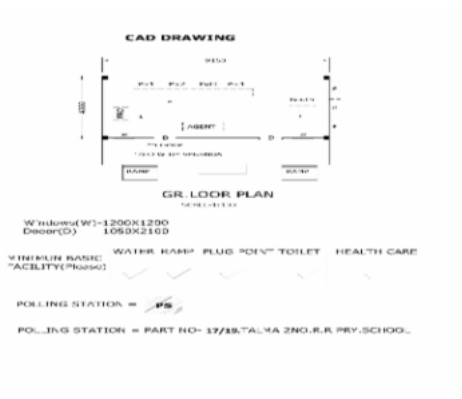

নির্বাচক নিবন্ধন আধিকারিকের স্বাক্ষর

Nazri Naksha

Google Map View

Polling Station Building Front View

Polling Station Front View

Cad View

Key MAP View

1 নাম : দুলু দাস পিতার নাম: ক্ষিতীশ দাস বাড়ির নং : n0061 বয়স : 45 লিঙ্গ : পুরুষ	MHX2308070 ফটো উপলব্ধ	2 নাম : মীনা দাস স্বামীর নাম: প্রদীপ দাস বাড়ির নং : n0061 বয়স : 48 লিঙ্গ : মহিলা	MHX4139713 ফটো উপলব্ধ	3 নাম : অজয় দাস পিতার নাম: ক্ষিতীশ চন্দ্র দাস বাড়ির নং : n0061 বয়স : 41 লিঙ্গ : পুরুষ	MHX3367687 ফটো উপলব্ধ
4 নাম : প্রসেনজিত দাস মায়ের নাম: মিনা দাস বাড়ির নং : N0061 বয়স : 26 লিঙ্গ : পুরুষ	NGW2589729 ফটো উপলব্ধ	5 নাম : লিপিকা দাস রায় স্বামীর নাম: দুলু দাস বাড়ির নং : n0061 বয়স : 40 লিঙ্গ : মহিলা	MHX4139721 ফটো উপলব্ধ	6 নাম : টুম্পা মন্ডল (বিশ্বাস) স্বামীর নাম: কাজল মন্ডল বাড়ির নং : N0074 বয়স : 28 লিঙ্গ : মহিলা	NGW2100386 ফটো উপলব্ধ
7 নাম : পম্পা দাস স্বামীর নাম: দীপক দাস বাড়ির নং : n0076 বয়স : 37 লিঙ্গ : মহিলা	NGW1302736 ফটো উপলব্ধ	8 নাম : রেখারানী দাস স্বামীর নাম: জ্ঞানচন্দ্র দাস বাড়ির নং : n0076 বয়স : 71 লিঙ্গ : মহিলা	WB/03/021/915183 ফটো উপলব্ধ	9 নাম : তিলারানী দাস স্বামীর নাম: সুজিতচন্দ্র দাস বাড়ির নং : n0067 বয়স : 51 লিঙ্গ : মহিলা	WB/03/021/915216 ফটো উপলব্ধ
10 নাম : কেশব দাস পিতার নাম: মনোরঞ্জন দাস বাড়ির নং : n0060 বয়স : 31 লিঙ্গ : পুরুষ	NGW1772839 ফটো উপলব্ধ	11 নাম : মাধব দাস পিতার নাম: মনোরঞ্জন দাস বাড়ির নং : n0060 বয়স : 41 লিঙ্গ : পুরুষ	NGW0073239 ফটো উপলব্ধ	12 নাম : গণেশচন্দ্র দাস পিতার নাম: নারায়নচন্দ্র দাস বাড়ির নং : n0016 বয়স : 53 লিঙ্গ : পুরুষ	WB/03/021/915280 ফটো উপলব্ধ
13 নাম : সোমা দাস স্বামীর নাম: শ্যামল দাস বাড়ির নং : n0085 বয়স : 44 লিঙ্গ : মহিলা	NGW1302744 ফটো উপলব্ধ	14 নাম : রীনারানী দাস স্বামীর নাম: চন্দনকুমার দাস বাড়ির নং : n0040 বয়স : 71 লিঙ্গ : মহিলা	MHX1707371 ফটো উপলব্ধ	15 নাম : লক্ষ্মী দাস স্বামীর নাম: অনুকুল দাস বাড়ির নং : n0037 বয়স : 43 লিঙ্গ : মহিলা	NGW1518513 ফটো উপলব্ধ
16 নাম : বন্ধিম দাস পিতার নাম: হুধি শরন দাস বাড়ির নং : n0083 বয়স : 43 লিঙ্গ : পুরুষ	MHX4139747 ফটো উপলব্ধ	17 নাম : রঞ্জিত দাস পিতার নাম: ভজন দাস বাড়ির নং : N0089 বয়স : 27 লিঙ্গ : পুরুষ	NGW2100402 ফটো উপলব্ধ	18 নাম : ছায়ারানী দাস স্বামীর নাম: মনোরঞ্জন দাস বাড়ির নং : n0060 বয়স : 71 লিঙ্গ : মহিলা	WB/03/021/915259 ফটো উপলব্ধ
19 নাম : কুসোম দাস স্বামীর নাম: নারায়নচন্দ্র দাস বাড়ির নং : n0058 বয়স : 58 লিঙ্গ : মহিলা	WB/03/021/915274 ফটো উপলব্ধ	20 নাম : পবিত্র দাস পিতার নাম: সহদেব দাস বাড়ির নং : n0079 বয়স : 33 লিঙ্গ : পুরুষ	NGW1518687 ফটো উপলব্ধ	21 নাম : শিবানী দাস(রায়) স্বামীর নাম: প্রহ্লাদ দাস বাড়ির নং : n0078 বয়স : 38 লিঙ্গ : মহিলা	NGW1518612 ফটো উপলব্ধ
22 নাম : আরতীরানী দাস স্বামীর নাম: বাবুলচন্দ্র দাস বাড়ির নং : n0078 বয়স : 61 লিঙ্গ : মহিলা	WB/03/021/915124 ফটো উপলব্ধ	23 নাম : রেনুবালা দাস স্বামীর নাম: বিমল চন্দ্র দাস বাড়ির নং : n0030 বয়স : 42 লিঙ্গ : মহিলা	MHX3747201 ফটো উপলব্ধ	24 নাম : লক্ষ্মীরানী দাস স্বামীর নাম: শ্যামলচন্দ্র দাস বাড়ির নং : n0028 বয়স : 51 লিঙ্গ : মহিলা	WB/03/021/915293 ফটো উপলব্ধ
25 নাম : রনচন্দ্র দাস পিতার নাম: রামচরন দাস বাড়ির নং : n0026 বয়স : 61 লিঙ্গ : পুরুষ	WB/03/021/915035 ফটো উপলব্ধ	26 নাম : নিরঞ্জনচন্দ্র দাস পিতার নাম: ললিত দাস বাড়ির নং : n0025 বয়স : 61 লিঙ্গ : পুরুষ	WB/03/021/915083 ফটো উপলব্ধ	27 নাম : বিশুজিৎ দাস পিতার নাম: গৌরাজ চন্দ্র দাস বাড়ির নং : n0028 বয়স : 34 লিঙ্গ : পুরুষ	NGW1405638 ফটো উপলব্ধ
28 নাম : অমৃতারানী দাস স্বামীর নাম: গৌরাজচন্দ্র দাস বাড়ির নং : n0028 বয়স : 76 লিঙ্গ : মহিলা	WB/03/021/915528 ফটো উপলব্ধ	29 নাম : নিরঞ্জন দাস পিতার নাম: হারান চন্দ্র দাস বাড়ির নং : n0162 বয়স : 31 লিঙ্গ : পুরুষ	NGW1883461 ফটো উপলব্ধ	30 নাম : অটল রায় পিতার নাম: দুরবীন রায় বাড়ির নং : n0076 বয়স : 26 লিঙ্গ : পুরুষ	NGW2208536 ফটো উপলব্ধ