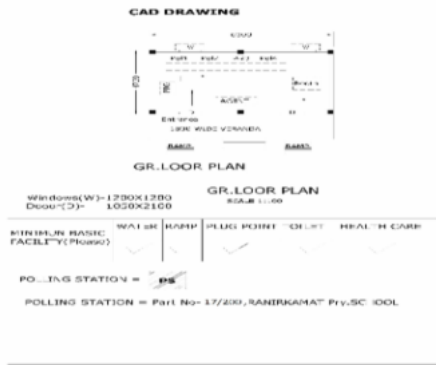

নির্বাচক নিবন্ধন আধিকারিকের স্বাক্ষর

Nazri Naksha

Google Map View

Polling Station Building Front View

Polling Station Front View

Cad View

Key MAP View

1 নাম : লাইলী বেগম পিতার নাম: খয়বর রহমান বাড়ির নং : n0082 বয়স : 31 লিঙ্গ : মহিলা	NGW1957729 ফটো উপলব্ধ	2 নাম : হামিদা খাতুন স্বামীর নাম: আনাকুল হক বাড়ির নং : n0085 বয়স : 67 লিঙ্গ : মহিলা	WB/03/020/360225 ফটো উপলব্ধ	3 নাম : তালেব শাহ পিতার নাম: নাজিরদীন শাহ বাড়ির নং : n0086 বয়স : 61 লিঙ্গ : পুরুষ	WB/03/020/360033 ফটো উপলব্ধ
4 নাম : জাকির হোসেন পিতার নাম: সফিয়ার রহমান বাড়ির নং : n0080 বয়স : 39 লিঙ্গ : পুরুষ	KZC2720712 ফটো উপলব্ধ	5 নাম : শাহ নূর আওসান পিতার নাম: মকছেদুল শাহ বাড়ির নং : n0087 বয়স : 42 লিঙ্গ : পুরুষ	KZC2402345 ফটো উপলব্ধ	6 নাম : আবদুল মনন পিতার নাম: রহিজা রহমান বাড়ির নং : এন0091 বয়স : 22 লিঙ্গ : পুরুষ	NGW2749430 ফটো উপলব্ধ
7 নাম : লতিফা খাতুন স্বামীর নাম: রফিকুলআলমশাহ বাড়ির নং : n0011 বয়স : 66 লিঙ্গ : মহিলা	WB/03/020/360080 ফটো উপলব্ধ	8 নাম : রেজাউল শাহ পিতার নাম: মশারুফ শাহ বাড়ির নং : n0101 বয়স : 54 লিঙ্গ : পুরুষ	NGW2871234 ফটো উপলব্ধ	9 নাম : আয়েসা বেওয়া স্বামীর নাম: মজিরদীনমহঃ বাড়ির নং : n0100 বয়স : 76 লিঙ্গ : মহিলা	WB/03/020/360183 ফটো উপলব্ধ
10 নাম : শাহ শাহিনুর আলম পিতার নাম: শাহ রফিকুল আলম বাড়ির নং : n0011 বয়স : 51 লিঙ্গ : পুরুষ	NGW2839520 ফটো উপলব্ধ	11 নাম : সফিকুল ইসলাম পিতার নাম: বুধ মোহাম্মদ বাড়ির নং : n0019 বয়স : 45 লিঙ্গ : পুরুষ	KZC2402287 ফটো উপলব্ধ	12 নাম : আফিজা খাতুন স্বামীর নাম: তবিবর রহমান বাড়ির নং : n0097 বয়স : 50 লিঙ্গ : মহিলা	WB/03/020/360781 ফটো উপলব্ধ
13 নাম : খুশবু আরা আক্তা স্বামীর নাম: শাহিনুর আওসান বাড়ির নং : n0087 বয়স : 38 লিঙ্গ : মহিলা	KZC2722403 ফটো উপলব্ধ	14 নাম : আবুবক্কর রহমান পিতার নাম: সামসুদ্দীনহক বাড়ির নং : n0081 বয়স : 62 লিঙ্গ : পুরুষ	WB/03/020/360529 ফটো উপলব্ধ	15 নাম : জাকির হোসেন পিতার নাম: জব্বার হোসেন বাড়ির নং : n0015 বয়স : 45 লিঙ্গ : পুরুষ	NGW2644540 ফটো উপলব্ধ
16 নাম : আলেয়া খাতুন স্বামীর নাম: আবিয়ান রহমান বাড়ির নং : n0098 বয়স : 41 লিঙ্গ : মহিলা	NGW1559160 ফটো উপলব্ধ	17 নাম : মমেনা বেওয়া স্বামীর নাম: সফিয়াররহমান বাড়ির নং : n0080 বয়স : 67 লিঙ্গ : মহিলা	WB/03/020/360738 ফটো উপলব্ধ	18 নাম : সাহিদা বেগম স্বামীর নাম: আবুবক্করসিদ্দিকি বাড়ির নং : n0081 বয়স : 57 লিঙ্গ : মহিলা	WB/03/020/360688 ফটো উপলব্ধ
19 নাম : শাহ মঞ্জুর মুর্শিদ পিতার নাম: আনাকুল শাহ বাড়ির নং : n0085 বয়স : 44 লিঙ্গ : পুরুষ	KZC2138758 ফটো উপলব্ধ	20 নাম : মঞ্জিনা বেগম স্বামীর নাম: তালেব শাহ বাড়ির নং : n0086 বয়স : 52 লিঙ্গ : মহিলা	NGW2439347 ফটো উপলব্ধ	21 নাম : আলেয়া বেগম স্বামীর নাম: শাহ জামিরুল ইসলাম বাড়ির নং : n0012 বয়স : 71 লিঙ্গ : মহিলা	NGW2641165 ফটো উপলব্ধ
22 নাম : শাহনবিউল ইসলাম পিতার নাম: শাহরফিকুল আলম বাড়ির নং : n0011 বয়স : 43 লিঙ্গ : পুরুষ	KZC2219343 ফটো উপলব্ধ	23 নাম : লাবলী বেগম স্বামীর নাম: শাহ লতিফুল আলম বাড়ির নং : n0011 বয়স : 41 লিঙ্গ : মহিলা	KZC2772937 ফটো উপলব্ধ	24 নাম : ফিরোজা বেগম স্বামীর নাম: রেজাউল বাড়ির নং : n0101 বয়স : 41 লিঙ্গ : মহিলা	KZC2535458 ফটো উপলব্ধ
25 নাম : সমারী স্বামীর নাম: বাবু রাই বাড়ির নং : N0025 বয়স : 42 লিঙ্গ : মহিলা	KZC2402550 ফটো উপলব্ধ	26 নাম : সরিফুল শাহ পিতার নাম: রফিকুল আলম শাহ বাড়ির নং : n0011 বয়স : 38 লিঙ্গ : পুরুষ	KZC2772929 ফটো উপলব্ধ	27 নাম : ফুলজান বেওয়া স্বামীর নাম: জব্বারআলী বাড়ির নং : n0015 বয়স : 69 লিঙ্গ : মহিলা	WB/03/020/360223 ফটো উপলব্ধ
28 নাম : রিজিয়া খাতুন স্বামীর নাম: নাজিরুল হক বাড়ির নং : n0014 বয়স : 64 লিঙ্গ : মহিলা	WB/03/020/360159 ফটো উপলব্ধ	29 নাম : বাড়িউল ইসলাম পিতার নাম: রফিকুল ইসলামশাহ বাড়ির নং : n0011 বয়স : 44 লিঙ্গ : পুরুষ	KZC2402329 ফটো উপলব্ধ	30 নাম : মইন শাহ পিতার নাম: রফিকুল আলম শাহ বাড়ির নং : n0011 বয়স : 50 লিঙ্গ : পুরুষ	KZC1381185 ফটো উপলব্ধ