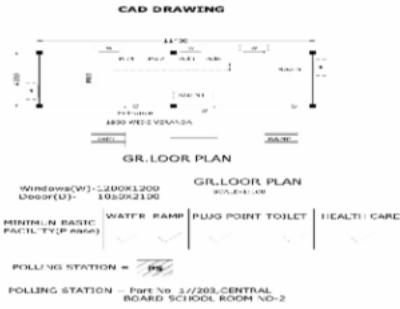

নির্বাচক নিবন্ধন আধিকারিকের স্বাক্ষর

Nazri Naksha

Google Map View

Polling Station Building Front View

Polling Station Front View

Cad View

Key MAP View

1 নাম : মহাম্মদ মহাবুব আলম পিতার নাম: মহাম্মদ আবদুল্লা আলম বাড়ির নং : n0046 বয়স : 46 লিঙ্গ : পুরুষ	KZC1339027 ফটো উপলব্ধ	2 নাম : মেহেবুবা বেগম পিতার নাম: আমিন আলী বাড়ির নং : n0046 বয়স : 25 লিঙ্গ : মহিলা	NGW2582468 ফটো উপলব্ধ	3 নাম : আয়সা খাতুন স্বামীর নাম: উসমান আলী বাড়ির নং : n0048 বয়স : 34 লিঙ্গ : মহিলা	NFH1117605 ফটো উপলব্ধ
4 নাম : মর্জিনা বেগম স্বামীর নাম: আয়েত আলী বাড়ির নং : n0046 বয়স : 52 লিঙ্গ : মহিলা	NGW2392652 ফটো উপলব্ধ	5 নাম : আজিমুল হক পিতার নাম: নজরুল মহঃ বাড়ির নং : n0048 বয়স : 37 লিঙ্গ : পুরুষ	NGW0889022 ফটো উপলব্ধ	6 নাম : ফারুক রহমান পিতার নাম: জয়নুদ্দীন মহঃ বাড়ির নং : n0064 বয়স : 39 লিঙ্গ : পুরুষ	KZC2536043 ফটো উপলব্ধ
7 নাম : মমতাজ বেগম স্বামীর নাম: মেরাজুসেন বাড়ির নং : n0065 বয়স : 54 লিঙ্গ : মহিলা	WB/03/020/363693 ফটো উপলব্ধ	8 নাম : আয়েত আলী পিতার নাম: ফামিজ বাড়ির নং : n0046 বয়স : 56 লিঙ্গ : পুরুষ	NGW2573046 ফটো উপলব্ধ	9 নাম : হাচিনা খাতুন (বেওয়া) স্বামীর নাম: জালাল হুসেন বাড়ির নং : n0051 বয়স : 36 লিঙ্গ : মহিলা	NGW1702869 ফটো উপলব্ধ
10 নাম : রেজাউল হক পিতার নাম: রহমান আলি বাড়ির নং : N0050 বয়স : 25 লিঙ্গ : পুরুষ	NGW2582401 ফটো উপলব্ধ	11 নাম : আসিনা পরভিন স্বামীর নাম: রহিম আলম বাড়ির নং : এন0046 বয়স : 28 লিঙ্গ : মহিলা	NGW2750925 ফটো উপলব্ধ	12 নাম : মকলেস রহমান পিতার নাম: নজরুল বাড়ির নং : n0048 বয়স : 32 লিঙ্গ : পুরুষ	NGW1559665 ফটো উপলব্ধ
13 নাম : রাবেয়া বেগম স্বামীর নাম: রজবআলী বাড়ির নং : n0046 বয়স : 59 লিঙ্গ : মহিলা	WB/03/020/363645 ফটো উপলব্ধ	14 নাম : মোঃ আসিরুল আলী পিতার নাম: সহিমদ্দিন বাড়ির নং : n0051 বয়স : 36 লিঙ্গ : পুরুষ	NGW1362656 ফটো উপলব্ধ	15 নাম : বাবলী বেগম স্বামীর নাম: মোহাম্মদ মহাবুব আলম বাড়ির নং : n0046 বয়স : 39 লিঙ্গ : মহিলা	KZC2536175 ফটো উপলব্ধ
16 নাম : আবদুল্লা আজম পিতার নাম: ফামিজউদ্দিনআহামেদ বাড়ির নং : n0046 বয়স : 69 লিঙ্গ : পুরুষ	WB/03/020/363685 ফটো উপলব্ধ	17 নাম : রবিউল আলম পিতার নাম: আবদুল্লা আজম বাড়ির নং : n0046 বয়স : 48 লিঙ্গ : পুরুষ	NGW2392645 ফটো উপলব্ধ	18 নাম : আলেক মহঃ পিতার নাম: রহমান আলী বাড়ির নং : n0050 বয়স : 26 লিঙ্গ : পুরুষ	NGW2216307 ফটো উপলব্ধ
19 নাম : আনারুল ইসলাম পিতার নাম: আবুতআলী বাড়ির নং : n0049 বয়স : 49 লিঙ্গ : পুরুষ	WB/03/020/363495 ফটো উপলব্ধ	20 নাম : লিপি বানু পিতার নাম: সফিক আলি বাড়ির নং : n0049 বয়স : 29 লিঙ্গ : মহিলা	NGW2058915 ফটো উপলব্ধ	21 নাম : সাবুত আলী পিতার নাম: আইনউদ্দিন বাড়ির নং : n0049 বয়স : 68 লিঙ্গ : পুরুষ	WB/03/020/363524 ফটো উপলব্ধ
22 নাম : নূর ইসলাম পিতার নাম: সফিক আলী বাড়ির নং : n0049 বয়স : 31 লিঙ্গ : পুরুষ	NGW1702844 ফটো উপলব্ধ	23 নাম : হাবিব মহঃ পিতার নাম: চাকতু মহঃ বাড়ির নং : n0050 বয়স : 37 লিঙ্গ : পুরুষ	NGW0889089 ফটো উপলব্ধ	24 নাম : রূপসোনা পারভীন স্বামীর নাম: রসেল আলম বাড়ির নং : এন0046 বয়স : 26 লিঙ্গ : মহিলা	NGW2750891 ফটো উপলব্ধ
25 নাম : নাজিমা খাতুন স্বামীর নাম: রবি মহঃ বাড়ির নং : n0050 বয়স : 36 লিঙ্গ : মহিলা	NGW1958453 ফটো উপলব্ধ	26 নাম : দীপ্তি ভদ্র পিতার নাম: সুশীল ভদ্র বাড়ির নং : N0101 বয়স : 24 লিঙ্গ : মহিলা	NGW2582443 ফটো উপলব্ধ	27 নাম : বুলবুল আলম পিতার নাম: আবদুল্লা আজম বাড়ির নং : n0046 বয়স : 40 লিঙ্গ : পুরুষ	KZC2405892 ফটো উপলব্ধ
28 নাম : ছবী বেগম পিতার নাম: রজব আলী বাড়ির নং : n0046 বয়স : 29 লিঙ্গ : মহিলা	NGW1958370 ফটো উপলব্ধ	29 নাম : নূর বানু পিতার নাম: নজরুল হক বাড়ির নং : এন0054 বয়স : 26 লিঙ্গ : মহিলা	NGW2185437 ফটো উপলব্ধ	30 নাম : রবি মহঃ পিতার নাম: চাকতু মহঃ বাড়ির নং : n0050 বয়স : 42 লিঙ্গ : পুরুষ	KZC2404986 ফটো উপলব্ধ