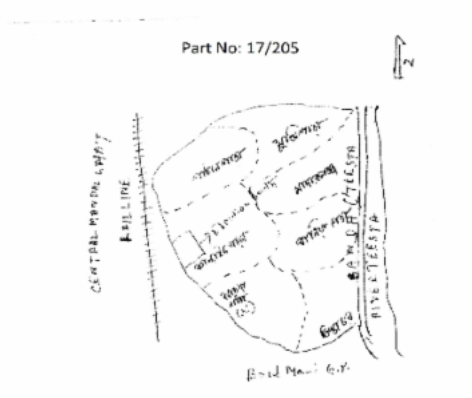

Nazri Naksha