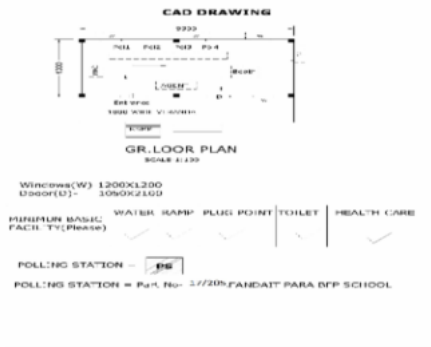

নির্বাচক নিবন্ধন আধিকারিকের স্বাক্ষর

Nazri Naksha

Google Map View

Polling Station Building Front View

Polling Station Front View

Cad View

Key MAP View

1 নাম : লতিফুল রহমান পিতার নাম: হেজদীন রহমান বাড়ির নং : n0025 বয়স : 40 লিঙ্গ : পুরুষ	KZC2774297 ফটো উপলব্ধ	2 নাম : জিয়ারুল হক পিতার নাম: উম্মেজদ্দিন মহঃ বাড়ির নং : n0040 বয়স : 32 লিঙ্গ : পুরুষ	NGW1703636 ফটো উপলব্ধ	3 নাম : তমিনা বেগম স্বামীর নাম: নবিউল হক বাড়ির নং : n0028 বয়স : 52 লিঙ্গ : মহিলা	WB/03/020/369618 ফটো উপলব্ধ
4 নাম : জয়নুল হক পিতার নাম: আশীম উদ্দীন আমেদ বাড়ির নং : n0035 বয়স : 54 লিঙ্গ : পুরুষ	WB/03/020/369629 ফটো উপলব্ধ	5 নাম : তবিবর রহমান পিতার নাম: চিকুমহঃ বাড়ির নং : n0117 বয়স : 71 লিঙ্গ : পুরুষ	WB/03/020/369508 ফটো উপলব্ধ	6 নাম : আজিনা খাতুন স্বামীর নাম: আফাজুল হক বাড়ির নং : n0023 বয়স : 56 লিঙ্গ : মহিলা	WB/03/020/369604 ফটো উপলব্ধ
7 নাম : আজিমুল রহমান পিতার নাম: আফাজুল রহমান বাড়ির নং : n0023 বয়স : 36 লিঙ্গ : পুরুষ	NGW1470723 ফটো উপলব্ধ	8 নাম : ফাতেমা বেওয়া স্বামীর নাম: তেজদ্দীন মহঃ বাড়ির নং : n0025 বয়স : 61 লিঙ্গ : মহিলা	WB/03/020/369010 ফটো উপলব্ধ	9 নাম : সায়নুর রহমান পিতার নাম: মোজাম্মেল হক বাড়ির নং : n0015 বয়স : 39 লিঙ্গ : পুরুষ	KZC2774131 ফটো উপলব্ধ
10 নাম : মঞ্জিনা খাতুন স্বামীর নাম: সায়নুর রহমান বাড়ির নং : n0015 বয়স : 31 লিঙ্গ : মহিলা	NGW1847698 ফটো উপলব্ধ	11 নাম : আজিজুল হক পিতার নাম: মফিজউদ্দীন হক বাড়ির নং : n0037 বয়স : 61 লিঙ্গ : পুরুষ	WB/03/020/369001 ফটো উপলব্ধ	12 নাম : রফি না বেগম পিতার নাম: সৈয়দ আলি বাড়ির নং : এন0047 বয়স : 29 লিঙ্গ : মহিলা	ZMJ1938497 ফটো উপলব্ধ
13 নাম : বাবলী বেগম স্বামীর নাম: সরিফুল আজম বাড়ির নং : n0050 বয়স : 51 লিঙ্গ : মহিলা	KZC2258739 ফটো উপলব্ধ	14 নাম : মালেকমহঃ পিতার নাম: ভোচক মহঃ বাড়ির নং : n0011 বয়স : 69 লিঙ্গ : পুরুষ	WB/03/020/369194 ফটো উপলব্ধ	15 নাম : ছালেমা বেগম স্বামীর নাম: মালেক মহঃ বাড়ির নং : n0011 বয়স : 61 লিঙ্গ : মহিলা	WB/03/020/369535 ফটো উপলব্ধ
16 নাম : রাজা মোহম্মদ মায়ের নাম: রাজিয়া খাতুন বাড়ির নং : এন0025 বয়স : 23 লিঙ্গ : পুরুষ	NGW2838894 ফটো উপলব্ধ	17 নাম : বিকি বেগম পিতার নাম: জাহির মম্বশুদ বাড়ির নং : এন140 বয়স : 24 লিঙ্গ : মহিলা	NGW2743987 ফটো উপলব্ধ	18 নাম : ইনজামুল হক পিতার নাম: জয়নুল হক বাড়ির নং : n0035 বয়স : 31 লিঙ্গ : পুরুষ	NGW1703651 ফটো উপলব্ধ
19 নাম : মোজাফর আলী পিতার নাম: নবিউল হক বাড়ির নং : n0087 বয়স : 26 লিঙ্গ : পুরুষ	NGW2194686 ফটো উপলব্ধ	20 নাম : মহশিনা বেগম স্বামীর নাম: ফেরদৌজ বসুনীয়া বাড়ির নং : n0115 বয়স : 38 লিঙ্গ : মহিলা	KZC2723567 ফটো উপলব্ধ	21 নাম : মজিবুল মম্বশুদ পিতার নাম: বাবুল মহম্মদ বাড়ির নং : n0065 বয়স : 28 লিঙ্গ : পুরুষ	NGW2059566 ফটো উপলব্ধ
22 নাম : মঞ্জিনা খাতুন স্বামীর নাম: হামিদুল মহঃ বাড়ির নং : n0011 বয়স : 29 লিঙ্গ : মহিলা	NGW1958958 ফটো উপলব্ধ	23 নাম : আছিয়া খাতুন স্বামীর নাম: মোজারউদ্দীন মহঃ বাড়ির নং : n0053 বয়স : 56 লিঙ্গ : মহিলা	WB/03/020/369123 ফটো উপলব্ধ	24 নাম : সরিফুল আজম পিতার নাম: মোবারক আলি বাড়ির নং : n0050 বয়স : 48 লিঙ্গ : পুরুষ	KZC1340363 ফটো উপলব্ধ
25 নাম : মনোয়ারা বেগম স্বামীর নাম: মমিনুল হক বাড়ির নং : n0053 বয়স : 34 লিঙ্গ : মহিলা	NGW1560671 ফটো উপলব্ধ	26 নাম : জাহাঙ্গীর আলম পিতার নাম: ইসমাইল মহঃ বাড়ির নং : n0012 বয়স : 55 লিঙ্গ : পুরুষ	WB/03/020/369196 ফটো উপলব্ধ	27 নাম : আওয়াল মহম্মদ পিতার নাম: ডাইল মহঃ বাড়ির নং : n0055 বয়স : 59 লিঙ্গ : পুরুষ	WB/03/020/369284 ফটো উপলব্ধ
28 নাম : সাবা বেগম পিতার নাম: আবুবক্কর প্রধান বাড়ির নং : এন0093 বয়স : 23 লিঙ্গ : মহিলা	NGW2665446 ফটো উপলব্ধ	29 নাম : মোহম্মদ বুকি পিতার নাম: নবিউল হক বাড়ির নং : N0087 বয়স : 24 লিঙ্গ : পুরুষ	NGW2583888 ফটো উপলব্ধ	30 নাম : দীপু মোহম্মদ পিতার নাম: আব্বাস আলি বাড়ির নং : n0013 বয়স : 31 লিঙ্গ : পুরুষ	NGW2665420 ফটো উপলব্ধ