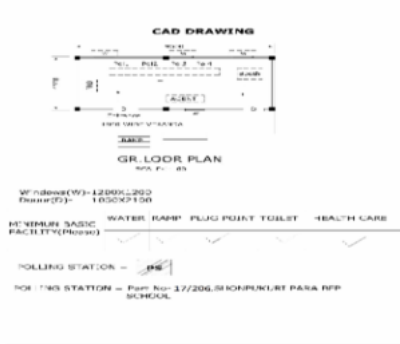

নির্বাচক নিবন্ধন আধিকারিকের স্বাক্ষর

Nazri Naksha

Google Map View

Polling Station Building Front View

Polling Station Front View

Cad View

Key MAP View

1	WB/03/020/372421	নাম : রৌসন প্রধান পিতার নাম: নজরুল ইসলাম প্রধান বাড়ির নং : n0012 বয়স : 55 লিঙ্গ : মহিলা	ফটো উপলব্ধ	2	KZC2725430	নাম : মিরো বেগম স্বামীর নাম: আমিরুল হক বাড়ির নং : n0013 বয়স : 42 লিঙ্গ : মহিলা	ফটো উপলব্ধ	3	NGW1561133	নাম : রূপালী বেগম স্বামীর নাম: ইয়াকুব আলী বাড়ির নং : n0013 বয়স : 33 লিঙ্গ : মহিলা	ফটো উপলব্ধ
4	NGW2846251	নাম : সরিফুদ্দীন পিতার নাম: মহম্মদ আলী বাড়ির নং : n0014 বয়স : 72 লিঙ্গ : পুরুষ	ফটো উপলব্ধ	5	WB/03/020/372286	নাম : মমতাজ বেগম স্বামীর নাম: মজহার হুসেন বাড়ির নং : n0015 বয়স : 64 লিঙ্গ : মহিলা	ফটো উপলব্ধ	6	MRK1478296	নাম : সাহিনা বেগম স্বামীর নাম: আয়ুব আলী বাড়ির নং : n0017 বয়স : 44 লিঙ্গ : মহিলা	ফটো উপলব্ধ
7	KZC2655207	নাম : আব্দুল রহমান পিতার নাম: সারিমুদ্দীন বাড়ির নং : n0017 বয়স : 46 লিঙ্গ : পুরুষ	ফটো উপলব্ধ	8	NGW1895739	নাম : মহঃ জিয়াজুল রহমান পিতার নাম: সারিমুদ্দীন বাড়ির নং : n0014 বয়স : 46 লিঙ্গ : পুরুষ	ফটো উপলব্ধ	9	NGW1959139	নাম : সাহানাজ পারভীন স্বামীর নাম: মহঃ জিয়াজুল রহমান বাড়ির নং : n0014 বয়স : 35 লিঙ্গ : মহিলা	ফটো উপলব্ধ
10	KZC2537280	নাম : মহম্মদ রুফি পিতার নাম: সারিমুদ্দীন বাড়ির নং : n0014 বয়স : 39 লিঙ্গ : পুরুষ	ফটো উপলব্ধ	11	NGW2846244	নাম : জোসানা খাতুন স্বামীর নাম: সারিমুদ্দীন বাড়ির নং : n0014 বয়স : 67 লিঙ্গ : মহিলা	ফটো উপলব্ধ	12	NGW1704311	নাম : মহাবুল আলম পিতার নাম: জাকির হুসেন বাড়ির নং : n0017 বয়স : 34 লিঙ্গ : পুরুষ	ফটো উপলব্ধ
13	WB/03/020/372001	নাম : আজিজার প্রধান পিতার নাম: আখিমুদ্দীন প্রধান বাড়ির নং : n0009 বয়স : 74 লিঙ্গ : পুরুষ	ফটো উপলব্ধ	14	KZC1338367	নাম : অহিদার প্রধান পিতার নাম: আজিজার প্রধান বাড়ির নং : n0009 বয়স : 46 লিঙ্গ : পুরুষ	ফটো উপলব্ধ	15	NGW2761393	নাম : সাহিন আহমেদ পিতার নাম: মোস্তাফিজুর আহমেদ বাড়ির নং : এন0001 বয়স : 22 লিঙ্গ : পুরুষ	ফটো উপলব্ধ
16	WB/03/020/372283	নাম : বেগম খাতুন স্বামীর নাম: ছমিরউদ্দীন বাড়ির নং : n0013 বয়স : 66 লিঙ্গ : মহিলা	ফটো উপলব্ধ	17	WB/03/020/372253	নাম : আমিরুল হক পিতার নাম: ছমিরউদ্দীন বাড়ির নং : n0013 বয়স : 56 লিঙ্গ : পুরুষ	ফটো উপলব্ধ	18	WB/03/020/372018	নাম : ইয়াকুব আলী পিতার নাম: ছমিরউদ্দীন বাড়ির নং : n0013 বয়স : 48 লিঙ্গ : পুরুষ	ফটো উপলব্ধ
19	NGW2636454	নাম : মোস্তাফিজুর আমেদ পিতার নাম: হাচিমুদ্দীন আমেদ বাড়ির নং : n0005 বয়স : 57 লিঙ্গ : পুরুষ	ফটো উপলব্ধ	20	WB/03/020/372459	নাম : মজহার হক পিতার নাম: সামসুদ্দীন মহঃ বাড়ির নং : n0015 বয়স : 79 লিঙ্গ : পুরুষ	ফটো উপলব্ধ	21	WB/03/018/003259	নাম : বেগম খাতুন স্বামীর নাম: জাকীর হুসেন বাড়ির নং : n0017 বয়স : 57 লিঙ্গ : মহিলা	ফটো উপলব্ধ
22	NGW1836998	নাম : সামিনা খাতুন স্বামীর নাম: সাহিনার প্রধান বাড়ির নং : N0008 বয়স : 30 লিঙ্গ : মহিলা	ফটো উপলব্ধ	23	WB/03/020/372322	নাম : রোহিনা খাতুন স্বামীর নাম: আজিজার প্রধান বাড়ির নং : n0009 বয়স : 66 লিঙ্গ : মহিলা	ফটো উপলব্ধ	24	NGW1471317	নাম : মহঃ তারিক পিতার নাম: বাবুল বাড়ির নং : n0001 বয়স : 35 লিঙ্গ : পুরুষ	ফটো উপলব্ধ
25	NGW1848399	নাম : স্বপ্না আমেদ স্বামীর নাম: মিল্ট আমেদ বাড়ির নং : n0002 বয়স : 31 লিঙ্গ : মহিলা	ফটো উপলব্ধ	26	KZC0685644	নাম : মর্জিনা বেগম স্বামীর নাম: সপিকুল প্রধান বাড়ির নং : n0008 বয়স : 61 লিঙ্গ : মহিলা	ফটো উপলব্ধ	27	WB/03/020/372321	নাম : রোজিমা খাতুন স্বামীর নাম: সাহিদুল প্রধান বাড়ির নং : n0008 বয়স : 64 লিঙ্গ : মহিলা	ফটো উপলব্ধ
28	NGW1246776	নাম : আতাউল প্রধান পিতার নাম: সাহিদুল প্রধান বাড়ির নং : n0008 বয়স : 38 লিঙ্গ : পুরুষ	ফটো উপলব্ধ	29	WB/03/020/372204	নাম : সরিফা প্রধান স্বামীর নাম: নবুয়ত ইসলাম প্রধান বাড়ির নং : n0011 বয়স : 84 লিঙ্গ : মহিলা	ফটো উপলব্ধ	30	KZC2410264	নাম : রেজাউল প্রধান পিতার নাম: সাহিদুল প্রধান বাড়ির নং : n0008 বয়স : 39 লিঙ্গ : পুরুষ	ফটো উপলব্ধ