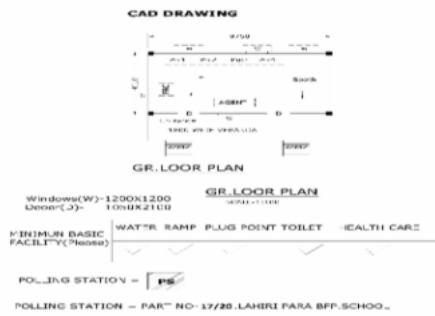

নির্বাচক নিবন্ধন আধিকারিকের স্বাক্ষর

Nazri Naksha

Google Map View

Polling Station Building Front View

Polling Station Front View

Cad View

Key MAP View

| | | | | | |
|--|--------------------------------|---|--------------------------------|--|--------------------------------|
| 1 নাম : আবুল কালাম আজাদ পিতার নাম: আহমেদ আলি বাড়ির নং : ছেচেনাই তলা বয়স : 35 লিঙ্গ : পুরুষ | NGW1302868 ফটো উপলব্ধ | 2 নাম : জাহেদা খাতুন পিতার নাম: আহিরুদ্দিন বাড়ির নং : N0126 বয়স : 32 লিঙ্গ : মহিলা | NGW1867852 ফটো উপলব্ধ | 3 নাম : মনিকা রায় স্বামীর নাম: সুবল রায় বাড়ির নং : n0042 বয়স : 42 লিঙ্গ : মহিলা | MHX2923399 ফটো উপলব্ধ |
| 4 নাম : নরেশ চন্দ্র বর্মণ পিতার নাম: কানাই বর্মণ বাড়ির নং : n0042 বয়স : 61 লিঙ্গ : পুরুষ | NGW2322691 ফটো উপলব্ধ | 5 নাম : নয়ন রঞ্জন বর্মণ পিতার নাম: নরেশ চন্দ্র বর্মণ বাড়ির নং : n0042 বয়স : 30 লিঙ্গ : পুরুষ | NGW1773084 ফটো উপলব্ধ | 6 নাম : বিস্তিবালা রায় পিতার নাম: সনিকান্ত রায় বাড়ির নং : n0042 বয়স : 35 লিঙ্গ : মহিলা | NGW1303007 ফটো উপলব্ধ |
| 7 নাম : পার্থ রায় পিতার নাম: রবীন্দ্র দেব রায় বাড়ির নং : এন0012 বয়স : 26 লিঙ্গ : পুরুষ | NGW2250579 ফটো উপলব্ধ | 8 নাম : কৌশল্যা রায় পিতার নাম: রাজপতি রায় বাড়ির নং : এন000 বয়স : 26 লিঙ্গ : মহিলা | NGW2250587 ফটো উপলব্ধ | 9 নাম : লিপিকা রায় পিতার নাম: লক্ষেশ্বর রায় বাড়ির নং : এন0033 বয়স : 32 লিঙ্গ : মহিলা | TJR1818111 ফটো উপলব্ধ |
| 10 নাম : রেখা রায় স্বামীর নাম: মানিক রায় বাড়ির নং : এন0040 বয়স : 31 লিঙ্গ : মহিলা | NGW2681807 ফটো উপলব্ধ | 11 নাম : তরুণতা রায় পিতার নাম: জ্যোতিষ রায় বাড়ির নং : এন0040 বয়স : 26 লিঙ্গ : মহিলা | NGW2252286 ফটো উপলব্ধ | 12 নাম : প্রভা রায় পিতার নাম: মন সিং রায় বাড়ির নং : এন0000 বয়স : 25 লিঙ্গ : মহিলা | NGW2252278 ফটো উপলব্ধ |
| 13 নাম : ভূপাল রায় পিতার নাম: সচীন্দ্র নাথ রায় বাড়ির নং : N0127 বয়স : 48 লিঙ্গ : পুরুষ | NGW2590149 ফটো উপলব্ধ | 14 নাম : গোপাল রায় পিতার নাম: আশারু রায় বাড়ির নং : n0007 বয়স : 48 লিঙ্গ : পুরুষ | NGW2660702 ফটো উপলব্ধ | 15 নাম : পায়েল রায় পিতার নাম: ভূপাল রায় বাড়ির নং : এন0127 বয়স : 24 লিঙ্গ : মহিলা | NGW2681476 ফটো উপলব্ধ |
| 16 নাম : সন্তান রায় পিতার নাম: ধীরেন রায় বাড়ির নং : এন0125 বয়স : 31 লিঙ্গ : মহিলা | TJR1580372 ফটো উপলব্ধ | 17 নাম : মনো রায় পিতার নাম: নুপেন্দ্র নাথ রায় বাড়ির নং : এন0039 বয়স : 25 লিঙ্গ : মহিলা | NGW2252344 ফটো উপলব্ধ | 18 নাম : বিষ্ণু রায় পিতার নাম: শচীন রায় বাড়ির নং : এন0023 বয়স : 25 লিঙ্গ : পুরুষ | NGW2251312 ফটো উপলব্ধ |
| 19 নাম : সুমিত্রা রায় পিতার নাম: নরেশ রায় বাড়ির নং : এন0029 বয়স : 26 লিঙ্গ : মহিলা | NGW2251361 ফটো উপলব্ধ | 20 নাম : প্রিয়ান্কা রায় স্বামীর নাম: অন্নদেব রায় বাড়ির নং : এন0039 বয়স : 31 লিঙ্গ : মহিলা | NGW2252294 ফটো উপলব্ধ | 21 নাম : কম্পনা রায় স্বামীর নাম: গোপাল রায় বাড়ির নং : n0007 বয়স : 45 লিঙ্গ : মহিলা | MHX2923431 ফটো উপলব্ধ |
| 22 নাম : মান্নি রায় স্বামীর নাম: বীরেশ্বর রায় বাড়ির নং : এন0032 বয়স : 29 লিঙ্গ : মহিলা | NGW2250512 ফটো উপলব্ধ | 23 নাম : মঞ্জু রায় পিতার নাম: রংলাল রায় বাড়ির নং : এন0030 বয়স : 26 লিঙ্গ : মহিলা | NGW2262400 ফটো উপলব্ধ | 24 নাম : মিনুবালা রায় স্বামীর নাম: বুলু রায় বাড়ির নং : N0010 বয়স : 52 লিঙ্গ : মহিলা | NGW2100808 ফটো উপলব্ধ |
| 25 নাম : গোকুল রায় পিতার নাম: গোবিন্দ রায় বাড়ির নং : n0182 বয়স : 29 লিঙ্গ : পুরুষ | NGW1904838 ফটো উপলব্ধ | 26 নাম : সান্তনা রায় স্বামীর নাম: অজয় রায় বাড়ির নং : n0001 বয়স : 36 লিঙ্গ : মহিলা | MHX4139911 ফটো উপলব্ধ | 27 নাম : অজয় রায় পিতার নাম: রাজেন্দ্র নাথ রায় বাড়ির নং : n0001 বয়স : 44 লিঙ্গ : পুরুষ | MHX2922706 ফটো উপলব্ধ |
| 28 নাম : সুবল রায় পিতার নাম: কাকচরন রায় বাড়ির নং : n0169 বয়স : 51 লিঙ্গ : পুরুষ | WB/03/021/912432 ফটো উপলব্ধ | 29 নাম : মল্লিকা রায় স্বামীর নাম: মদন রায় বাড়ির নং : n0032 বয়স : 54 লিঙ্গ : মহিলা | WB/03/021/912421 ফটো উপলব্ধ | 30 নাম : মদন রায় পিতার নাম: সুন্দর রায় বাড়ির নং : n0032 বয়স : 59 লিঙ্গ : পুরুষ | WB/03/021/912017 ফটো উপলব্ধ |