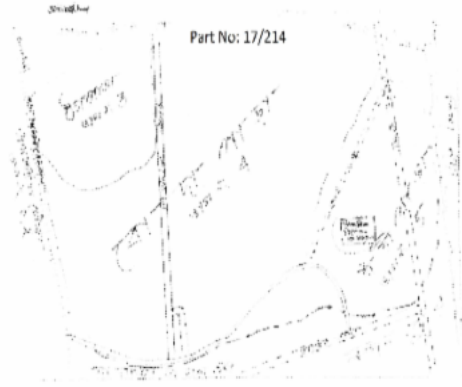

নির্বাচক নিবন্ধন আধিকারিকের স্বাক্ষর

Nazri Naksha

Google Map View

Polling Station Building Front View

Polling Station Front View

Cad View

Key MAP View

1 নাম : অমিলা রায় স্বামীর নাম: বীরেন্দ্রনাথ রায় বাড়ির নং : n0007 বয়স : 74 লিঙ্গ : মহিলা	NGW2519221 ফটো উপলব্ধ	2 নাম : স্বপ্না রায় স্বামীর নাম: বিমল রায় বাড়ির নং : n0011 বয়স : 49 লিঙ্গ : মহিলা	KZC1340140 ফটো উপলব্ধ	3 নাম : সুখদা রায় স্বামীর নাম: উমেশচন্দ্র রায় বাড়ির নং : n0011 বয়স : 73 লিঙ্গ : মহিলা	WB/03/020/390780 ফটো উপলব্ধ
4 নাম : কমলা রায় স্বামীর নাম: নারায়ন রায় বাড়ির নং : n0011 বয়স : 40 লিঙ্গ : মহিলা	NGW1707587 ফটো উপলব্ধ	5 নাম : মনোরমা রায় স্বামীর নাম: বিমল রায় বাড়ির নং : n0010 বয়স : 43 লিঙ্গ : মহিলা	KZC2417012 ফটো উপলব্ধ	6 নাম : দুলু রায় স্বামীর নাম: বিকাশ রায় বাড়ির নং : n0004 বয়স : 53 লিঙ্গ : মহিলা	WB/03/020/390846 ফটো উপলব্ধ
7 নাম : বিমল রায় পিতার নাম: উমেশচন্দ্র রায় বাড়ির নং : n0011 বয়স : 51 লিঙ্গ : পুরুষ	WB/03/020/390597 ফটো উপলব্ধ	8 নাম : বাসন্তী রায় স্বামীর নাম: জীতেন রায় বাড়ির নং : n0010 বয়স : 78 লিঙ্গ : মহিলা	WB/03/020/390610 ফটো উপলব্ধ	9 নাম : সুভাষ রায় পিতার নাম: দেবেন রায় বাড়ির নং : n0005 বয়স : 61 লিঙ্গ : পুরুষ	WB/03/020/390035 ফটো উপলব্ধ
10 নাম : তাপস রায় পিতার নাম: গনেশ চন্দ্র রায় বাড়ির নং : n0004 বয়স : 46 লিঙ্গ : পুরুষ	KZC1382944 ফটো উপলব্ধ	11 নাম : আরতি রায় স্বামীর নাম: বিধান রায় বাড়ির নং : n0005 বয়স : 49 লিঙ্গ : মহিলা	NGW2489987 ফটো উপলব্ধ	12 নাম : সুনু রায় পিতার নাম: বীরেন্দ্র নাথ রায় বাড়ির নং : n0008 বয়স : 55 লিঙ্গ : পুরুষ	NGW2505782 ফটো উপলব্ধ
13 নাম : বুধারু রায় পিতার নাম: উমেশচন্দ্র রায় বাড়ির নং : n0013 বয়স : 61 লিঙ্গ : পুরুষ	WB/03/020/390691 ফটো উপলব্ধ	14 নাম : বিমল রায় পিতার নাম: জীতেন রায় বাড়ির নং : n0010 বয়স : 51 লিঙ্গ : পুরুষ	WB/03/020/390034 ফটো উপলব্ধ	15 নাম : গীতা রায় স্বামীর নাম: মন্টু রায় বাড়ির নং : n0012 বয়স : 51 লিঙ্গ : মহিলা	WB/03/020/390659 ফটো উপলব্ধ
16 নাম : উত্তম রায় পিতার নাম: তরেন রায় বাড়ির নং : n0006 বয়স : 41 লিঙ্গ : পুরুষ	KZC2717031 ফটো উপলব্ধ	17 নাম : রঞ্জিত রায় পিতার নাম: বীরেন রায় বাড়ির নং : n0011 বয়স : 37 লিঙ্গ : পুরুষ	KZC2776540 ফটো উপলব্ধ	18 নাম : অঞ্জনা রায় স্বামীর নাম: তাপস রায় বাড়ির নং : n0004 বয়স : 46 লিঙ্গ : মহিলা	KZC2555035 ফটো উপলব্ধ
19 নাম : অনিমা রায় স্বামীর নাম: গনেশচন্দ্র রায় বাড়ির নং : n0004 বয়স : 76 লিঙ্গ : মহিলা	WB/03/020/390835 ফটো উপলব্ধ	20 নাম : ব্রহ্মজিৎ রায় পিতার নাম: মন্টু রায় বাড়ির নং : এন0012 বয়স : 23 লিঙ্গ : পুরুষ	NGW2721744 ফটো উপলব্ধ	21 নাম : স্বপন রায় পিতার নাম: বিধান রায় বাড়ির নং : n0005 বয়স : 26 লিঙ্গ : পুরুষ	NGW2197192 ফটো উপলব্ধ
22 নাম : পবিত্রা রায় পিতার নাম: বিধান রায় বাড়ির নং : এন0005 বয়স : 23 লিঙ্গ : মহিলা	NGW2715308 ফটো উপলব্ধ	23 নাম : সুমিত্রা রায় পিতার নাম: বুধারু রায় বাড়ির নং : এন0013 বয়স : 25 লিঙ্গ : মহিলা	NGW2752319 ফটো উপলব্ধ	24 নাম : দয়ালদাসি রায় স্বামীর নাম: যতীন্দ্র রায় বাড়ির নং : n0009 বয়স : 86 লিঙ্গ : মহিলা	NGW2541506 ফটো উপলব্ধ
25 নাম : তপতী রায় পিতার নাম: মন্টু রায় বাড়ির নং : n0012 বয়স : 29 লিঙ্গ : মহিলা	NGW2062792 ফটো উপলব্ধ	26 নাম : বাপি রায় পিতার নাম: বিণ্ডু রায় বাড়ির নং : N0004 বয়স : 29 লিঙ্গ : পুরুষ	NGW2143113 ফটো উপলব্ধ	27 নাম : হীরাময় রায় পিতার নাম: বিকাশ রায় বাড়ির নং : এন0008 বয়স : 25 লিঙ্গ : পুরুষ	NGW2300093 ফটো উপলব্ধ
28 নাম : দীপক রায় পিতার নাম: বুধারু রায় বাড়ির নং : n0013 বয়স : 38 লিঙ্গ : পুরুষ	KZC2717023 ফটো উপলব্ধ	29 নাম : চন্দন রায় পিতার নাম: বিণ্ডু রায় বাড়ির নং : n0004 বয়স : 26 লিঙ্গ : পুরুষ	NGW2197234 ফটো উপলব্ধ	30 নাম : পবন রায় পিতার নাম: সুভাষ চন্দ্র রায় বাড়ির নং : এন0005 বয়স : 26 লিঙ্গ : পুরুষ	NGW2300101 ফটো উপলব্ধ