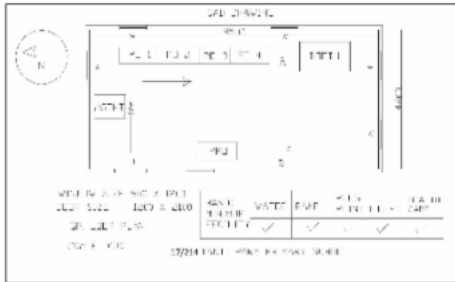

নির্বাচক নিবন্ধন আধিকারিকের স্বাক্ষর

Nazri Naksha

Google Map View

Polling Station Building Front View

Polling Station Front View

Cad View

Key MAP View

1 নাম : অমিলা রায় স্বামীর নাম: বীরেন্দ্রনাথ রায় বাড়ির নং : n0007 বয়স : 74 লিঙ্গ : মহিলা	NGW2519221 ফটো উপলব্ধ	2 নাম : স্বপ্না রায় স্বামীর নাম: বিমল রায় বাড়ির নং : n0011 বয়স : 49 লিঙ্গ : মহিলা	KZC1340140 ফটো উপলব্ধ	3 নাম : সুখদা রায় স্বামীর নাম: উমেশচন্দ্র রায় বাড়ির নং : n0011 বয়স : 73 লিঙ্গ : মহিলা	WB/03/020/390780 ফটো উপলব্ধ
4 নাম : কমলা রায় স্বামীর নাম: নারায়ন রায় বাড়ির নং : n0011 বয়স : 40 লিঙ্গ : মহিলা	NGW1707587 ফটো উপলব্ধ	5 নাম : মনোরমা রায় স্বামীর নাম: বিমল রায় বাড়ির নং : n0010 বয়স : 43 লিঙ্গ : মহিলা	KZC2417012 ফটো উপলব্ধ	6 নাম : দুলু রায় স্বামীর নাম: বিকাশ রায় বাড়ির নং : n0004 বয়স : 53 লিঙ্গ : মহিলা	WB/03/020/390846 ফটো উপলব্ধ
7 নাম : বিমল রায় পিতার নাম: উমেশচন্দ্র রায় বাড়ির নং : n0011 বয়স : 51 লিঙ্গ : পুরুষ	WB/03/020/390597 ফটো উপলব্ধ	8 নাম : বাসন্তী রায় স্বামীর নাম: জীতেন রায় বাড়ির নং : n0010 বয়স : 78 লিঙ্গ : মহিলা	WB/03/020/390610 ফটো উপলব্ধ	9 নাম : সুভাষ রায় পিতার নাম: দেবেন রায় বাড়ির নং : n0005 বয়স : 61 লিঙ্গ : পুরুষ	WB/03/020/390035 ফটো উপলব্ধ
10 নাম : তাপস রায় পিতার নাম: গনেশ চন্দ্র রায় বাড়ির নং : n0004 বয়স : 46 লিঙ্গ : পুরুষ	KZC1382944 ফটো উপলব্ধ	11 নাম : আরতি রায় স্বামীর নাম: বিধান রায় বাড়ির নং : n0005 বয়স : 49 লিঙ্গ : মহিলা	NGW2489987 ফটো উপলব্ধ	12 নাম : সুনু রায় পিতার নাম: বীরেন্দ্র নাথ রায় বাড়ির নং : n0008 বয়স : 55 লিঙ্গ : পুরুষ	NGW2505782 ফটো উপলব্ধ
13 নাম : বুধারু রায় পিতার নাম: উমেশচন্দ্র রায় বাড়ির নং : n0013 বয়স : 61 লিঙ্গ : পুরুষ	WB/03/020/390691 ফটো উপলব্ধ	14 নাম : বিমল রায় পিতার নাম: জীতেন রায় বাড়ির নং : n0010 বয়স : 51 লিঙ্গ : পুরুষ	WB/03/020/390034 ফটো উপলব্ধ	15 নাম : গীতা রায় স্বামীর নাম: মন্টু রায় বাড়ির নং : n0012 বয়স : 51 লিঙ্গ : মহিলা	WB/03/020/390659 ফটো উপলব্ধ
16 নাম : উত্তম রায় পিতার নাম: তরেন রায় বাড়ির নং : n0006 বয়স : 41 লিঙ্গ : পুরুষ	KZC2717031 ফটো উপলব্ধ	17 নাম : রঞ্জিত রায় পিতার নাম: বীরেন রায় বাড়ির নং : n0011 বয়স : 37 লিঙ্গ : পুরুষ	KZC2776540 ফটো উপলব্ধ	18 নাম : অঞ্জনা রায় স্বামীর নাম: তাপস রায় বাড়ির নং : n0004 বয়স : 46 লিঙ্গ : মহিলা	KZC2555035 ফটো উপলব্ধ
19 নাম : অনিমা রায় স্বামীর নাম: গনেশচন্দ্র রায় বাড়ির নং : n0004 বয়স : 76 লিঙ্গ : মহিলা	WB/03/020/390835 ফটো উপলব্ধ	20 নাম : ব্রহ্মজিৎ রায় পিতার নাম: মন্টু রায় বাড়ির নং : এন0012 বয়স : 23 লিঙ্গ : পুরুষ	NGW2721744 ফটো উপলব্ধ	21 নাম : স্বপন রায় পিতার নাম: বিধান রায় বাড়ির নং : n0005 বয়স : 26 লিঙ্গ : পুরুষ	NGW2197192 ফটো উপলব্ধ
22 নাম : পবিত্রা রায় পিতার নাম: বিধান রায় বাড়ির নং : এন0005 বয়স : 23 লিঙ্গ : মহিলা	NGW2715308 ফটো উপলব্ধ	23 নাম : সুমিত্রা রায় পিতার নাম: বুধারু রায় বাড়ির নং : এন0013 বয়স : 25 লিঙ্গ : মহিলা	NGW2752319 ফটো উপলব্ধ	24 নাম : দয়ালদাসি রায় স্বামীর নাম: যতীন্দ্র রায় বাড়ির নং : n0009 বয়স : 86 লিঙ্গ : মহিলা	NGW2541506 ফটো উপলব্ধ
25 নাম : তপতী রায় পিতার নাম: মন্টু রায় বাড়ির নং : n0012 বয়স : 29 লিঙ্গ : মহিলা	NGW2062792 ফটো উপলব্ধ	26 নাম : বাপি রায় পিতার নাম: বিণ্ডু রায় বাড়ির নং : N0004 বয়স : 29 লিঙ্গ : পুরুষ	NGW2143113 ফটো উপলব্ধ	27 নাম : হীরাময় রায় পিতার নাম: বিকাশ রায় বাড়ির নং : এন0008 বয়স : 25 লিঙ্গ : পুরুষ	NGW2300093 ফটো উপলব্ধ
28 নাম : দীপক রায় পিতার নাম: বুধারু রায় বাড়ির নং : n0013 বয়স : 38 লিঙ্গ : পুরুষ	KZC2717023 ফটো উপলব্ধ	29 নাম : চন্দন রায় পিতার নাম: বিণ্ডু রায় বাড়ির নং : n0004 বয়স : 26 লিঙ্গ : পুরুষ	NGW2197234 ফটো উপলব্ধ	30 নাম : পবন রায় পিতার নাম: সুভাষ চন্দ্র রায় বাড়ির নং : এন0005 বয়স : 26 লিঙ্গ : পুরুষ	NGW2300101 ফটো উপলব্ধ