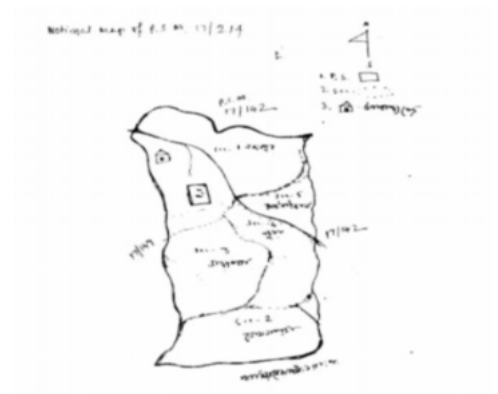

নির্বাচক নিবন্ধন আধিকারিকের স্বাক্ষর

Nazri Naksha

Google Map View

Polling Station Building Front View

Polling Station Front View

Cad View

Key MAP View

1 নাম : অমিলা রায় স্বামীর নাম: বীরেন্দ্রনাথ রায় বাড়ির নং : n0007 বয়স : 74 লিঙ্গ : মহিলা	NGW2519221 ফটো উপলব্ধ	2 নাম : স্বপ্না রায় স্বামীর নাম: বিমল রায় বাড়ির নং : n0011 বয়স : 49 লিঙ্গ : মহিলা	KZC1340140 ফটো উপলব্ধ	3 নাম : সুখদা রায় স্বামীর নাম: উমেশচন্দ্র রায় বাড়ির নং : n0011 বয়স : 73 লিঙ্গ : মহিলা	WB/03/020/390780 ফটো উপলব্ধ
4 নাম : কমলা রায় স্বামীর নাম: নারায়ন রায় বাড়ির নং : n0011 বয়স : 40 লিঙ্গ : মহিলা	NGW1707587 ফটো উপলব্ধ	5 নাম : মনোরমা রায় স্বামীর নাম: বিমল রায় বাড়ির নং : n0010 বয়স : 43 লিঙ্গ : মহিলা	KZC2417012 ফটো উপলব্ধ	6 নাম : দুলু রায় স্বামীর নাম: বিকাশ রায় বাড়ির নং : n0004 বয়স : 53 লিঙ্গ : মহিলা	WB/03/020/390846 ফটো উপলব্ধ
7 নাম : বিমল রায় পিতার নাম: উমেশচন্দ্র রায় বাড়ির নং : n0011 বয়স : 51 লিঙ্গ : পুরুষ	WB/03/020/390597 ফটো উপলব্ধ	8 নাম : বাসন্তী রায় স্বামীর নাম: জীতেন রায় বাড়ির নং : n0010 বয়স : 78 লিঙ্গ : মহিলা	WB/03/020/390610 ফটো উপলব্ধ	9 নাম : সুভাষ রায় পিতার নাম: দেবেন রায় বাড়ির নং : n0005 বয়স : 61 লিঙ্গ : পুরুষ	WB/03/020/390035 ফটো উপলব্ধ
10 নাম : তাপস রায় পিতার নাম: গনেশ চন্দ্র রায় বাড়ির নং : n0004 বয়স : 46 লিঙ্গ : পুরুষ	KZC1382944 ফটো উপলব্ধ	11 নাম : আরতি রায় স্বামীর নাম: বিধান রায় বাড়ির নং : n0005 বয়স : 49 লিঙ্গ : মহিলা	NGW2489987 ফটো উপলব্ধ	12 নাম : সুনু রায় পিতার নাম: বীরেন্দ্র নাথ রায় বাড়ির নং : n0008 বয়স : 55 লিঙ্গ : পুরুষ	NGW2505782 ফটো উপলব্ধ
13 নাম : বুধারু রায় পিতার নাম: উমেশচন্দ্র রায় বাড়ির নং : n0013 বয়স : 61 লিঙ্গ : পুরুষ	WB/03/020/390691 ফটো উপলব্ধ	14 নাম : বিমল রায় পিতার নাম: জীতেন রায় বাড়ির নং : n0010 বয়স : 51 লিঙ্গ : পুরুষ	WB/03/020/390034 ফটো উপলব্ধ	15 নাম : গীতা রায় স্বামীর নাম: মন্টু রায় বাড়ির নং : n0012 বয়স : 51 লিঙ্গ : মহিলা	WB/03/020/390659 ফটো উপলব্ধ
16 নাম : উত্তম রায় পিতার নাম: তরেন রায় বাড়ির নং : n0006 বয়স : 41 লিঙ্গ : পুরুষ	KZC2717031 ফটো উপলব্ধ	17 নাম : রঞ্জিত রায় পিতার নাম: বীরেন রায় বাড়ির নং : n0011 বয়স : 37 লিঙ্গ : পুরুষ	KZC2776540 ফটো উপলব্ধ	18 নাম : অঞ্জনা রায় স্বামীর নাম: তাপস রায় বাড়ির নং : n0004 বয়স : 46 লিঙ্গ : মহিলা	KZC2555035 ফটো উপলব্ধ
19 নাম : অনিমা রায় স্বামীর নাম: গনেশচন্দ্র রায় বাড়ির নং : n0004 বয়স : 76 লিঙ্গ : মহিলা	WB/03/020/390835 ফটো উপলব্ধ	20 নাম : ব্রহ্মজিৎ রায় পিতার নাম: মন্টু রায় বাড়ির নং : এন0012 বয়স : 23 লিঙ্গ : পুরুষ	NGW2721744 ফটো উপলব্ধ	21 নাম : স্বপন রায় পিতার নাম: বিধান রায় বাড়ির নং : n0005 বয়স : 26 লিঙ্গ : পুরুষ	NGW2197192 ফটো উপলব্ধ
22 নাম : পবিত্রা রায় পিতার নাম: বিধান রায় বাড়ির নং : এন0005 বয়স : 23 লিঙ্গ : মহিলা	NGW2715308 ফটো উপলব্ধ	23 নাম : সুমিত্রা রায় পিতার নাম: বুধারু রায় বাড়ির নং : এন0013 বয়স : 25 লিঙ্গ : মহিলা	NGW2752319 ফটো উপলব্ধ	24 নাম : দয়ালদাসি রায় স্বামীর নাম: যতীন্দ্র রায় বাড়ির নং : n0009 বয়স : 86 লিঙ্গ : মহিলা	NGW2541506 ফটো উপলব্ধ
25 নাম : তপতী রায় পিতার নাম: মন্টু রায় বাড়ির নং : n0012 বয়স : 29 লিঙ্গ : মহিলা	NGW2062792 ফটো উপলব্ধ	26 নাম : বাপি রায় পিতার নাম: বিণ্ডু রায় বাড়ির নং : N0004 বয়স : 29 লিঙ্গ : পুরুষ	NGW2143113 ফটো উপলব্ধ	27 নাম : হীরাময় রায় পিতার নাম: বিকাশ রায় বাড়ির নং : এন0008 বয়স : 25 লিঙ্গ : পুরুষ	NGW2300093 ফটো উপলব্ধ
28 নাম : দীপক রায় পিতার নাম: বুধারু রায় বাড়ির নং : n0013 বয়স : 38 লিঙ্গ : পুরুষ	KZC2717023 ফটো উপলব্ধ	29 নাম : চন্দন রায় পিতার নাম: বিণ্ডু রায় বাড়ির নং : n0004 বয়স : 26 লিঙ্গ : পুরুষ	NGW2197234 ফটো উপলব্ধ	30 নাম : পবন রায় পিতার নাম: সুভাষ চন্দ্র রায় বাড়ির নং : এন0005 বয়স : 26 লিঙ্গ : পুরুষ	NGW2300101 ফটো উপলব্ধ