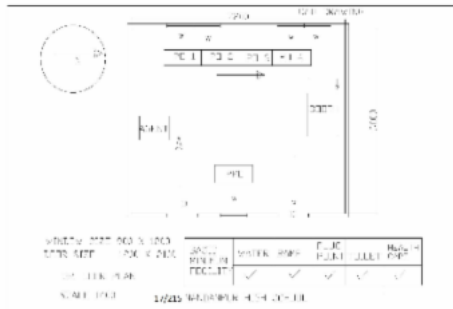

নির্বাচক নিবন্ধন আধিকারিকের স্বাক্ষর

Nazri Naksha

Google Map View

Polling Station Building Front View

Polling Station Front View

Cad View

Key MAP View

<p>Q 1</p> <p>নাম : পূর্ণিমা (সরকার) ক্লাই স্বামীর নাম: উকিল প্রায় বাড়ির নং : বয়স : 35 লিঙ্গ : মহিলা</p> <p>ফটো উপলব্ধ</p> <p>NGW1708288</p>	<p>2</p> <p>নাম : পূর্ণিমা (দাস)মাতব্বর স্বামীর নাম: সুবল মাতব্বর বাড়ির নং : n0286 বয়স : 31 লিঙ্গ : মহিলা</p> <p>ফটো উপলব্ধ</p> <p>NGW2063329</p>	<p>3</p> <p>নাম : গৌরী (সরকার) মন্ডল স্বামীর নাম: পীতোষ (সরকার) মন্ডল বাড়ির নং : n0240 বয়স : 33 লিঙ্গ : মহিলা</p> <p>ফটো উপলব্ধ</p> <p>NGW1708270</p>
<p>4</p> <p>নাম : রীতা (সরকার)মিত্র স্বামীর নাম: তাপস মিত্র বাড়ির নং : N0057 বয়স : 28 লিঙ্গ : মহিলা</p> <p>ফটো উপলব্ধ</p> <p>NGW2143287</p>	<p>5</p> <p>নাম : দুলাল কবিরাজ পিতার নাম: মধুসূদন কবিরাজ বাড়ির নং : n0037 বয়স : 43 লিঙ্গ : পুরুষ</p> <p>ফটো উপলব্ধ</p> <p>KZC2150431</p>	<p>6</p> <p>নাম : রোহিত কবিরাজ পিতার নাম: রঘুনাথ কবিরাজ বাড়ির নং : এন0037 বয়স : 20 লিঙ্গ : পুরুষ</p> <p>ফটো উপলব্ধ</p> <p>NGW2838159</p>
<p>7</p> <p>নাম : গোবিন্দ কবিরাজ পিতার নাম: সানন্দ কবিরাজ বাড়ির নং : n0332 বয়স : 41 লিঙ্গ : পুরুষ</p> <p>ফটো উপলব্ধ</p> <p>CGT2315505</p>	<p>8</p> <p>নাম : গৌরী কবিরাজ পিতার নাম: বাবলু কবিরাজ বাড়ির নং : n0022 বয়স : 53 লিঙ্গ : মহিলা</p> <p>ফটো উপলব্ধ</p> <p>WB/03/020/393535</p>	<p>9</p> <p>নাম : কুসুমবালা কবিরাজ স্বামীর নাম: গোবিন্দ কবিরাজ বাড়ির নং : n0333 বয়স : 37 লিঙ্গ : মহিলা</p> <p>ফটো উপলব্ধ</p> <p>TTV1279389</p>
<p>10</p> <p>নাম : রঘুনাথ কবিরাজ পিতার নাম: মধুসূদন কবিরাজ বাড়ির নং : n0037 বয়স : 57 লিঙ্গ : পুরুষ</p> <p>ফটো উপলব্ধ</p> <p>NGW2718484</p>	<p>11</p> <p>নাম : শ্যামলাল কবিরাজ পিতার নাম: মধুসূদন কবিরাজ বাড়ির নং : n0037 বয়স : 40 লিঙ্গ : পুরুষ</p> <p>ফটো উপলব্ধ</p> <p>KZC2539526</p>	<p>12</p> <p>নাম : রুপা কবিরাজ স্বামীর নাম: রঘুনাথ কবিরাজ বাড়ির নং : n0037 বয়স : 40 লিঙ্গ : মহিলা</p> <p>ফটো উপলব্ধ</p> <p>KZC2539534</p>
<p>13</p> <p>নাম : বাবলু কবিরাজ পিতার নাম: মাধবচন্দ্র কবিরাজ বাড়ির নং : n0022 বয়স : 58 লিঙ্গ : পুরুষ</p> <p>ফটো উপলব্ধ</p> <p>WB/03/020/393399</p>	<p>14</p> <p>নাম : মুক্তি কবিরাজ সাহা স্বামীর নাম: দুলাল কবিরাজ বাড়ির নং : এন0037 বয়স : 28 লিঙ্গ : মহিলা</p> <p>ফটো উপলব্ধ</p> <p>NGW2287522</p>	<p>15</p> <p>নাম : প্রশান্ত কবিরাজ পিতার নাম: বাবলু কবিরাজ বাড়ির নং : n0022 বয়স : 35 লিঙ্গ : পুরুষ</p> <p>ফটো উপলব্ধ</p> <p>NGW1473578</p>
<p>16</p> <p>নাম : ভাগ্য কবিরাজ স্বামীর নাম: মধুসূদন কবিরাজ বাড়ির নং : n0037 বয়স : 76 লিঙ্গ : মহিলা</p> <p>ফটো উপলব্ধ</p> <p>NGW2484871</p>	<p>17</p> <p>নাম : রাজা কবিরাজ পিতার নাম: বাবলু কবিরাজ বাড়ির নং : n0022 বয়স : 26 লিঙ্গ : পুরুষ</p> <p>ফটো উপলব্ধ</p> <p>NGW2197879</p>	<p>18</p> <p>নাম : দীনেশ করাতী পিতার নাম: দুর্ধোদন করাতী বাড়ির নং : n0108 বয়স : 66 লিঙ্গ : পুরুষ</p> <p>ফটো উপলব্ধ</p> <p>NGW2500007</p>
<p>19</p> <p>নাম : মিন্টু করাতী পিতার নাম: দীনেশ করাতী বাড়ির নং : n0108 বয়স : 38 লিঙ্গ : পুরুষ</p> <p>ফটো উপলব্ধ</p> <p>NGW1248319</p>	<p>20</p> <p>নাম : রায়ধনী করাতী স্বামীর নাম: দীনেশ করাতী বাড়ির নং : n0108 বয়স : 61 লিঙ্গ : মহিলা</p> <p>ফটো উপলব্ধ</p> <p>NGW2500023</p>	<p>21</p> <p>নাম : ঝাটু করাতী পিতার নাম: দীনেশ করাতী বাড়ির নং : n0108 বয়স : 36 লিঙ্গ : পুরুষ</p> <p>ফটো উপলব্ধ</p> <p>NGW1473586</p>
<p>22</p> <p>নাম : সাধনা করাতী (মন্ডল) পিতার নাম: জুরান মন্ডল বাড়ির নং : n0290 বয়স : 34 লিঙ্গ : মহিলা</p> <p>ফটো উপলব্ধ</p> <p>NGW1855352</p>	<p>23</p> <p>নাম : নবগীতা মন্ডল পিতার নাম: নীলচাঁদ মন্ডল বাড়ির নং : এন0120 বয়স : 35 লিঙ্গ : মহিলা</p> <p>ফটো উপলব্ধ</p> <p>NGW1247444</p>	<p>24</p> <p>নাম : অবলা কীর্তনীয়া স্বামীর নাম: মরণ কীর্তনীয়া বাড়ির নং : n0121 বয়স : 53 লিঙ্গ : মহিলা</p> <p>ফটো উপলব্ধ</p> <p>KZC2657542</p>
<p>25</p> <p>নাম : রাজকুমার কীর্তনীয়া পিতার নাম: মরণ কীর্তনীয়া বাড়ির নং : n0120 বয়স : 26 লিঙ্গ : পুরুষ</p> <p>ফটো উপলব্ধ</p> <p>NGW2236214</p>	<p>26</p> <p>নাম : মরণ কীর্তনীয়া পিতার নাম: সহদেব কীর্তনীয়া বাড়ির নং : n0120 বয়স : 66 লিঙ্গ : পুরুষ</p> <p>ফটো উপলব্ধ</p> <p>KZC2657559</p>	<p>27</p> <p>নাম : শম্ভু চাঁদ কিওরনীয়া পিতার নাম: মরণ কীর্তনীয়া বাড়ির নং : n0120 বয়স : 28 লিঙ্গ : পুরুষ</p> <p>ফটো উপলব্ধ</p> <p>NGW2063204</p>
<p>28</p> <p>নাম : প্রালিঙ্কা কীর্তনীয়া পিতার নাম: সুবল কীর্তনীয়া বাড়ির নং : এন0000 বয়স : 26 লিঙ্গ : পুরুষ</p> <p>ফটো উপলব্ধ</p> <p>NGW2296333</p>	<p>29</p> <p>নাম : বিষ্ণু কীর্তনীয়া পিতার নাম: বিনোদ কীর্তনীয়া বাড়ির নং : n0020 বয়স : 39 লিঙ্গ : পুরুষ</p> <p>ফটো উপলব্ধ</p> <p>KZC2728509</p>	<p>30</p> <p>নাম : বিভূতি কীর্তনীয়া পিতার নাম: বিনোদ কীর্তনীয়া বাড়ির নং : 17 বয়স : 34 লিঙ্গ : পুরুষ</p> <p>ফটো উপলব্ধ</p> <p>NGW1564723</p>