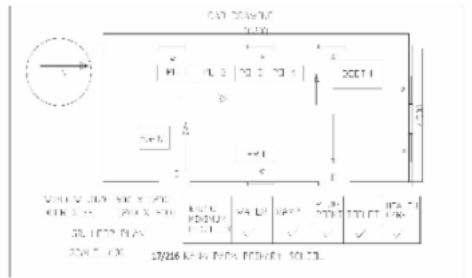

নির্বাচক নিবন্ধন আধিকারিকের স্বাক্ষর

Nazri Naksha

Google Map View

Polling Station Building Front View

Polling Station Front View

Cad View

Key MAP View

1	NGW2460897	নাম : মহঃ সফিজুল ইসলাম পিতার নাম : হাকিম মুদ্দিন মহম্মদ বাড়ির নং : n0079 বয়স : 60 লিঙ্গ : পুরুষ	ফটো উপলব্ধ	2	WB/03/020/399259	নাম : মহঃ তরিকুল ইসলাম পিতার নাম : রহিমত আলী ইসলাম বাড়ির নং : n0070 বয়স : 72 লিঙ্গ : পুরুষ	ফটো উপলব্ধ	3	WB/03/020/399579	নাম : আয়েশা খাতুন স্বামীর নাম : তরিকুল ইসলাম বাড়ির নং : n0070 বয়স : 62 লিঙ্গ : মহিলা	ফটো উপলব্ধ
4	NGW2266567	নাম : মনোয়ারা বেগম স্বামীর নাম : মহঃ সাত্তার আলি বাড়ির নং : এন0079 বয়স : 29 লিঙ্গ : মহিলা	ফটো উপলব্ধ	5	NGW1248574	নাম : আশীদুল ইসলাম পিতার নাম : তরিকুল ইসলাম বাড়ির নং : n0070 বয়স : 40 লিঙ্গ : পুরুষ	ফটো উপলব্ধ	6	NGW1248566	নাম : মমতাজ বানু পিতার নাম : তরিকুল ইসলাম বাড়ির নং : n0070 বয়স : 36 লিঙ্গ : মহিলা	ফটো উপলব্ধ
7	NGW2063592	নাম : সাত্তার আলী পিতার নাম : মহঃ সফিজুল ইসলাম বাড়ির নং : n0079 বয়স : 31 লিঙ্গ : পুরুষ	ফটো উপলব্ধ	8	NGW2458438	নাম : সেরিনা খাতুন স্বামীর নাম : মোহম্মদ সফি জুল ইসলাম বাড়ির নং : n0079 বয়স : 53 লিঙ্গ : মহিলা	ফটো উপলব্ধ	9	NGW1565142	নাম : মোঃ হজরত আলী পিতার নাম : মহঃ সফিজুল ইসলাম বাড়ির নং : n0079 বয়স : 36 লিঙ্গ : পুরুষ	ফটো উপলব্ধ
10	KZC2777043	নাম : আইবুল ইসলাম পিতার নাম : তরিকুল ইসলাম বাড়ির নং : n0070 বয়স : 38 লিঙ্গ : পুরুষ	ফটো উপলব্ধ	11	NGW2770865	নাম : সন্ধ্যা অধিকারী স্বামীর নাম : বিকাশ অধিকারী বাড়ির নং : এন0080 বয়স : 32 লিঙ্গ : মহিলা	ফটো উপলব্ধ	12	WB/03/020/399235	নাম : গোলাপী অধিকারী স্বামীর নাম : পরেশচন্দ্র অধিকারী বাড়ির নং : n0085 বয়স : 57 লিঙ্গ : মহিলা	ফটো উপলব্ধ
13	WB/03/020/399544	নাম : পরেশচন্দ্র অধিকারী পিতার নাম : ছিলানু অধিকারী বাড়ির নং : n0085 বয়স : 63 লিঙ্গ : পুরুষ	ফটো উপলব্ধ	14	WB/03/020/399384	নাম : টুলেন অধিকারী পিতার নাম : কেন্দেলা অধিকারী বাড়ির নং : n0083 বয়স : 59 লিঙ্গ : পুরুষ	ফটো উপলব্ধ	15	NGW2770873	নাম : পিন্ধি রায় অধিকারী স্বামীর নাম : বাপি অধিকারী বাড়ির নং : এন0080 বয়স : 24 লিঙ্গ : মহিলা	ফটো উপলব্ধ
16	NGW1708429	নাম : তাপস অধিকারী পিতার নাম : পরেশ চন্দ্র অধিকারী বাড়ির নং : n0085 বয়স : 33 লিঙ্গ : পুরুষ	ফটো উপলব্ধ	17	WB/03/020/399530	নাম : অনিতা অধিকারী স্বামীর নাম : টুলেন অধিকারী বাড়ির নং : n0083 বয়স : 53 লিঙ্গ : মহিলা	ফটো উপলব্ধ	18	NGW2230803	নাম : বিকাশ অধিকারী স্বামীর নাম : পুষ্পালা অধিকারী বাড়ির নং : n0080 বয়স : 42 লিঙ্গ : পুরুষ	ফটো উপলব্ধ
19	WB/03/020/399484	নাম : পুষ্পালা অধিকারী স্বামীর নাম : ফটিক অধিকারী বাড়ির নং : n0080 বয়স : 54 লিঙ্গ : মহিলা	ফটো উপলব্ধ	20	NGW1708452	নাম : বাপী অধিকারী পিতার নাম : ফটিক অধিকারী বাড়ির নং : n0080 বয়স : 39 লিঙ্গ : পুরুষ	ফটো উপলব্ধ	21	NGW2230969	নাম : আসরাফুল আলম পিতার নাম : তরিকুল ইসলাম বাড়ির নং : n0308 বয়স : 32 লিঙ্গ : পুরুষ	ফটো উপলব্ধ
22	NGW1954551	নাম : রানু কর্মকার রায় স্বামীর নাম : দেবাশিস রায় বাড়ির নং : এন0138 বয়স : 29 লিঙ্গ : মহিলা	ফটো উপলব্ধ	23	NGW2504249	নাম : শান্তিবালা রায় স্বামীর নাম : পরেশচন্দ্র রায় বাড়ির নং : বাবু পাড়া বয়স : 51 লিঙ্গ : মহিলা	ফটো উপলব্ধ	24	KZC2153559	নাম : ভবেশ রায় পিতার নাম : কামিনী রায় বাড়ির নং : n0024 বয়স : 46 লিঙ্গ : পুরুষ	ফটো উপলব্ধ
25	NGW1565225	নাম : অরবিন্দ রায় পিতার নাম : সুভাষ রায় বাড়ির নং : n0039 বয়স : 32 লিঙ্গ : পুরুষ	ফটো উপলব্ধ	26	NGW2519254	নাম : সুভাষ চন্দ্র রায় পিতার নাম : নারায়ণ রায় বাড়ির নং : বাবু পাড়া বয়স : 68 লিঙ্গ : পুরুষ	ফটো উপলব্ধ	27	NGW1853027	নাম : পিন্টু রায় পিতার নাম : নরেশ চন্দ্র রায় বাড়ির নং : n0024 বয়স : 30 লিঙ্গ : পুরুষ	ফটো উপলব্ধ
28	NGW2509776	নাম : প্রমিলা রায় স্বামীর নাম : সুভাষ চন্দ্র রায় বাড়ির নং : বাবু পাড়া বয়স : 54 লিঙ্গ : মহিলা	ফটো উপলব্ধ	29	KZC2419539	নাম : গোবিন্দ বর্মন পিতার নাম : সতীশচন্দ্র বর্মন বাড়ির নং : n0063 বয়স : 44 লিঙ্গ : পুরুষ	ফটো উপলব্ধ	30	NGW1565175	নাম : স্বপ্না বর্মন স্বামীর নাম : কৃষ্ণ বর্মন বাড়ির নং : n0063 বয়স : 36 লিঙ্গ : মহিলা	ফটো উপলব্ধ