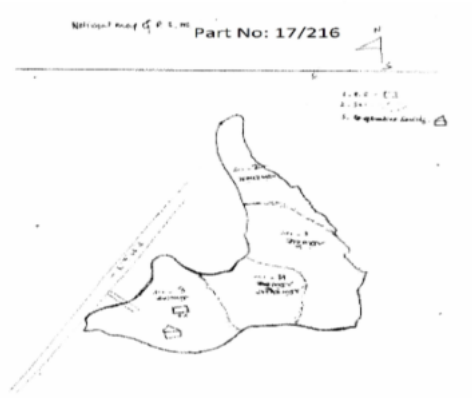

Nazri Naksha