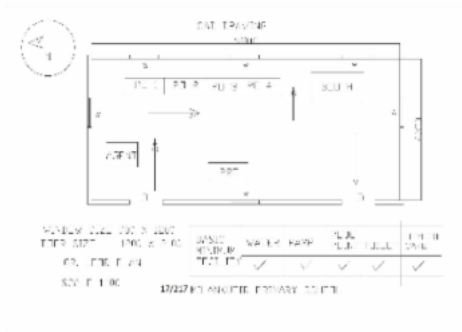

নির্বাচক নিবন্ধন আধিকারিকের স্বাক্ষর

Nazri Naksha

Google Map View

Polling Station Building Front View

Polling Station Front View

Cad View

Key MAP View

1 নাম : অমৃত অধিকারী পিতার নাম: অনিল অধিকারী বাড়ির নং : এন0002 বয়স : 25 লিঙ্গ : পুরুষ	NGW2253508 ফটো উপলব্ধ	2 নাম : বাসন্তী অধিকারী স্বামীর নাম: অনিল অধিকারী বাড়ির নং : n0002 বয়স : 49 লিঙ্গ : মহিলা	WB/03/020/402454 ফটো উপলব্ধ	3 নাম : রেনু বালু অধিকারী স্বামীর নাম: অখিল অধিকারী বাড়ির নং : n0002 বয়স : 56 লিঙ্গ : মহিলা	KZC2658177 ফটো উপলব্ধ
4 নাম : অনিল অধিকারী পিতার নাম: কস্তেশ্বর অধিকারী বাড়ির নং : n0002 বয়স : 56 লিঙ্গ : পুরুষ	WB/03/020/402453 ফটো উপলব্ধ	5 নাম : সঞ্জিত অধিকারী পিতার নাম: অখিল অধিকারী বাড়ির নং : n0002 বয়স : 31 লিঙ্গ : পুরুষ	NGW1709104 ফটো উপলব্ধ	6 নাম : বিশ্বজিৎ অধিকারী পিতার নাম: অনিল অধিকারী বাড়ির নং : N0002 বয়স : 27 লিঙ্গ : পুরুষ	NGW2143865 ফটো উপলব্ধ
7 নাম : শ্যামলী অধিকারী রায় স্বামীর নাম: সঞ্জিত অধিকারী বাড়ির নং : এন 002 বয়স : 26 লিঙ্গ : মহিলা	NGW2268696 ফটো উপলব্ধ	8 নাম : অখিল অধিকারী পিতার নাম: কান্তেশ্বর অধিকারী বাড়ির নং : n0002 বয়স : 67 লিঙ্গ : পুরুষ	NGW2511350 ফটো উপলব্ধ	9 নাম : ছবি চক্রবর্তী স্বামীর নাম: জয়গোবিন্দ চক্রবর্তী বাড়ির নং : n0003 বয়স : 71 লিঙ্গ : মহিলা	NGW2509008 ফটো উপলব্ধ
10 নাম : জয়ন্ত চক্রবর্তী পিতার নাম: জয় গোবিন্দ চক্রবর্তী বাড়ির নং : n0003 বয়স : 49 লিঙ্গ : পুরুষ	KZC0742627 ফটো উপলব্ধ	11 নাম : শিখা চক্রবর্তী মায়ের নাম: ছবি চক্রবর্তী বাড়ির নং : n0003 বয়স : 36 লিঙ্গ : মহিলা	NGW1961804 ফটো উপলব্ধ	12 নাম : বাপী চক্রবর্তী পিতার নাম: জয়গোবিন্দ চক্রবর্তী বাড়ির নং : n0003 বয়স : 43 লিঙ্গ : পুরুষ	KZC2420560 ফটো উপলব্ধ
13 নাম : প্রশান্ত চক্রবর্তী পিতার নাম: জয়গোবিন্দ চক্রবর্তী বাড়ির নং : n0003 বয়স : 45 লিঙ্গ : পুরুষ	KZC2421998 ফটো উপলব্ধ	14 নাম : হিমালী মল্লিক দাস স্বামীর নাম: শ্যামল মল্লিক বাড়ির নং : এন0091 বয়স : 35 লিঙ্গ : মহিলা	ZRS1506625 ফটো উপলব্ধ	15 নাম : মিতালি দাস পিতার নাম: নিদর্শন দাস বাড়ির নং : এন0004 বয়স : 25 লিঙ্গ : মহিলা	NGW2253458 ফটো উপলব্ধ
16 নাম : নীলরতন দাস পিতার নাম: নিদর্শন দাস বাড়ির নং : n0004 বয়স : 32 লিঙ্গ : পুরুষ	NGW1708999 ফটো উপলব্ধ	17 নাম : শোভা দাস স্বামীর নাম: অনিল দাস বাড়ির নং : n0004 বয়স : 56 লিঙ্গ : মহিলা	WB/03/020/402059 ফটো উপলব্ধ	18 নাম : কম্পনা দাস স্বামীর নাম: জগন দাস বাড়ির নং : n0004 বয়স : 46 লিঙ্গ : মহিলা	KZC2658557 ফটো উপলব্ধ
19 নাম : কাঞ্চি দাস স্বামীর নাম: নিদর্শন দাস বাড়ির নং : n0004 বয়স : 51 লিঙ্গ : মহিলা	NGW2431484 ফটো উপলব্ধ	20 নাম : রাইমনী দাস স্বামীর নাম: অনিল দাস বাড়ির নং : n0004 বয়স : 89 লিঙ্গ : মহিলা	WB/03/020/402020 ফটো উপলব্ধ	21 নাম : নিদর্শন দাস পিতার নাম: অনিল দাস বাড়ির নং : n0004 বয়স : 58 লিঙ্গ : পুরুষ	NGW2431468 ফটো উপলব্ধ
22 নাম : গোলপী মন্ডল মল্লিক স্বামীর নাম: অমিত মল্লিক বাড়ির নং : এন0004 বয়স : 27 লিঙ্গ : মহিলা	NGW2650109 ফটো উপলব্ধ	23 নাম : অমৃত মল্লিক পিতার নাম: অনিল মল্লিক বাড়ির নং : n0004 বয়স : 32 লিঙ্গ : পুরুষ	NGW1709005 ফটো উপলব্ধ	24 নাম : শিবানী দাস পিতার নাম: জগন দাস বাড়ির নং : N004 বয়স : 24 লিঙ্গ : মহিলা	NGW2591485 ফটো উপলব্ধ
25 নাম : জগন দাস পিতার নাম: অনিল দাস বাড়ির নং : n0004 বয়স : 48 লিঙ্গ : পুরুষ	KZC1382720 ফটো উপলব্ধ	26 নাম : অলয় ব্যাপারী পিতার নাম: হরিমোহন ব্যাপারী বাড়ির নং : n0022 বয়স : 62 লিঙ্গ : পুরুষ	KZC2420636 ফটো উপলব্ধ	27 নাম : শান্তি ব্যাপারী পিতার নাম: নিতাই ব্যাপারী বাড়ির নং : n0037 বয়স : 66 লিঙ্গ : মহিলা	NGW2539625 ফটো উপলব্ধ
28 নাম : মঞ্জু ব্যাপারী (রায়) স্বামীর নাম: অমল ব্যাপারী বাড়ির নং : n0022 বয়স : 41 লিঙ্গ : মহিলা	NGW1248848 ফটো উপলব্ধ	29 নাম : কমল ব্যাপারী পিতার নাম: হরিমোহন ব্যাপারী বাড়ির নং : n0022 বয়স : 40 লিঙ্গ : পুরুষ	KZC2422004 ফটো উপলব্ধ	30 নাম : গোবিন্দ ব্যাপারী পিতার নাম: নিত্যানন্দ ব্যাপারী বাড়ির নং : n0036 বয়স : 50 লিঙ্গ : পুরুষ	NGW2435154 ফটো উপলব্ধ