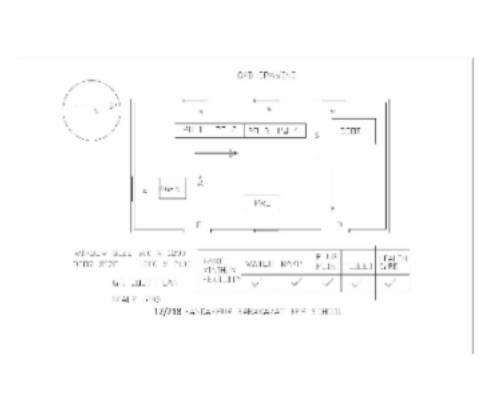

নির্বাচক নিবন্ধন আধিকারিকের স্বাক্ষর

Nazri Naksha

Google Map View

Polling Station Building Front View

Polling Station Front View

Cad View

Key MAP View

1	NGW1853803	নাম : প্রিয়াংকা মণ্ডল (সরকার) স্বামীর নাম: অমিত মণ্ডল বাড়ির নং : n0180 বয়স : 31 লিঙ্গ : মহিলা	ফটো উপলব্ধ	2	NGW1252386	নাম : টুম্পা রায় স্বামীর নাম: বীরেন্দ্র নাথ রায় বাড়ির নং : n0197 বয়স : 36 লিঙ্গ : মহিলা	ফটো উপলব্ধ	3	NGW2409373	নাম : জিতেন্দ্র নাথ রায় পিতার নাম: ব্রজকান্ত রায় বাড়ির নং : n0064 বয়স : 69 লিঙ্গ : পুরুষ	ফটো উপলব্ধ	
4	NGW2253607	নাম : ভাস্বতী রায় পিতার নাম: হিরেন্দ্র নাথ রায় বাড়ির নং : এন0064 বয়স : 25 লিঙ্গ : মহিলা	ফটো উপলব্ধ	5	NGW2253631	নাম : দিপীকা রায় পিতার নাম: বাপন রায় বাড়ির নং : এন0064 বয়স : 27 লিঙ্গ : মহিলা	ফটো উপলব্ধ	6	NGW2838175	নাম : বিকাশ চন্দ্র রায় পিতার নাম: হিরেন্দ্র নাথ রায় বাড়ির নং : এন0064 বয়স : 21 লিঙ্গ : পুরুষ	ফটো উপলব্ধ	
7	NGW2757383	নাম : ধরিত্রী রায় পিতার নাম: হিরেন্দ্রনাথ রায় বাড়ির নং : এন0064 বয়স : 23 লিঙ্গ : মহিলা	ফটো উপলব্ধ	8	NGW2408995	নাম : হিরেন্দ্র নাথ রায় পিতার নাম: ব্রজকান্ত রায় বাড়ির নং : n0064 বয়স : 55 লিঙ্গ : পুরুষ	ফটো উপলব্ধ	9	KZC2423309	নাম : জ্যোৎস্না রায় স্বামীর নাম: হিরেন্দ্র নাথ রায় বাড়ির নং : n0064 বয়স : 51 লিঙ্গ : মহিলা	ফটো উপলব্ধ	
10	NGW2064459	নাম : বাপন রায় পিতার নাম: জীতেন্দ্র নাথ রায় বাড়ির নং : n0064 বয়স : 28 লিঙ্গ : পুরুষ	ফটো উপলব্ধ	11	NGW2409381	নাম : অঞ্জলি রায় স্বামীর নাম: জিতেন্দ্র নাথ রায় বাড়ির নং : n0064 বয়স : 55 লিঙ্গ : মহিলা	ফটো উপলব্ধ	12	NGW1367655	নাম : প্রতাপ চন্দ্র রায় পিতার নাম: জীতেন্দ্র নাথ রায় বাড়ির নং : n0064 বয়স : 35 লিঙ্গ : পুরুষ	ফটো উপলব্ধ	
13	KZC1384627	নাম : বিকাশ চক্রবর্তী পিতার নাম: বিপদ চক্রবর্তী বাড়ির নং : n0001 বয়স : 45 লিঙ্গ : পুরুষ	ফটো উপলব্ধ	14	KZC2777605	নাম : কাঞ্চন চক্রবর্তী পিতার নাম: গোপাল চক্রবর্তী বাড়ির নং : n0002 বয়স : 37 লিঙ্গ : পুরুষ	ফটো উপলব্ধ	15	WB/03/020/405717	নাম : অর্চনা চক্রবর্তী স্বামীর নাম: গোপাল চক্রবর্তী বাড়ির নং : n0002 বয়স : 57 লিঙ্গ : মহিলা	ফটো উপলব্ধ	
16	NGW1709450	নাম : অপর্ণা চক্রবর্তী স্বামীর নাম: বিকাশ চক্রবর্তী বাড়ির নং : n0001 বয়স : 33 লিঙ্গ : মহিলা	ফটো উপলব্ধ	17	NGW1709443	নাম : শিবশঙ্কর চক্রবর্তী পিতার নাম: বিপদ ভঞ্জন চক্রবর্তী বাড়ির নং : n0001 বয়স : 31 লিঙ্গ : পুরুষ	ফটো উপলব্ধ	18	NGW2093144	নাম : বিশাখা চক্রবর্তী স্বামীর নাম: শিবশঙ্কর চক্রবর্তী বাড়ির নং : n0001 বয়স : 28 লিঙ্গ : মহিলা	ফটো উপলব্ধ	
19	WB/03/020/405580	নাম : হিমালয় চক্রবর্তী স্বামীর নাম: বিপদ চক্রবর্তী বাড়ির নং : n0001 বয়স : 63 লিঙ্গ : মহিলা	ফটো উপলব্ধ	20	NGW1771823	নাম : বার্না চক্রবর্তী (পন্ডিড) স্বামীর নাম: কাঞ্চন চক্রবর্তী বাড়ির নং : n0205 বয়স : 31 লিঙ্গ : মহিলা	ফটো উপলব্ধ	21	NGW1709484	নাম : সুব্রত দাস পিতার নাম: সুশীল দাস বাড়ির নং : n0005 বয়স : 31 লিঙ্গ : পুরুষ	ফটো উপলব্ধ	
22	NGW1367572	নাম : বিশ্বজিৎ দাস পিতার নাম: সুশীল দাস বাড়ির নং : n0003 বয়স : 36 লিঙ্গ : পুরুষ	ফটো উপলব্ধ	23	NGW2406098	নাম : সুশীল দাস পিতার নাম: লালমোহন চন্দ্র দাস বাড়ির নং : n0005 বয়স : 56 লিঙ্গ : পুরুষ	ফটো উপলব্ধ	24	KZC2658599	নাম : সন্ধ্যা দাস স্বামীর নাম: সুশীল দাস বাড়ির নং : n0003 বয়স : 56 লিঙ্গ : মহিলা	ফটো উপলব্ধ	
25	NGW2168219	নাম : সান্ত্বনা দাস স্বামীর নাম: সুব্রত দাস বাড়ির নং : N0005 বয়স : 27 লিঙ্গ : মহিলা	ফটো উপলব্ধ	26	NGW1475201	নাম : অঞ্জনা দাস(সরকার) স্বামীর নাম: বিশ্বজিৎ দাস বাড়ির নং : n0003 বয়স : 36 লিঙ্গ : মহিলা	ফটো উপলব্ধ	27	NGW1709468	নাম : তাপস দাস পিতার নাম: সুশীল দাস বাড়ির নং : n0003 বয়স : 31 লিঙ্গ : পুরুষ	ফটো উপলব্ধ	
28	NGW2144244	নাম : অনিতা দাস সরকার স্বামীর নাম: দুলাল দাস বাড়ির নং : N0004 বয়স : 34 লিঙ্গ : মহিলা	ফটো উপলব্ধ	29	NGW2168227	নাম : রুপালী দাস(বিশ্বাস) স্বামীর নাম: প্রসেনজিৎ দাস বাড়ির নং : N0004 বয়স : 28 লিঙ্গ : মহিলা	ফটো উপলব্ধ	Q	30	NGW2144004	নাম : সুশীল বাড়ই পিতার নাম: সতীশ বাড়ই বাড়ির নং : N0184 বয়স : 33 লিঙ্গ : পুরুষ	ফটো উপলব্ধ