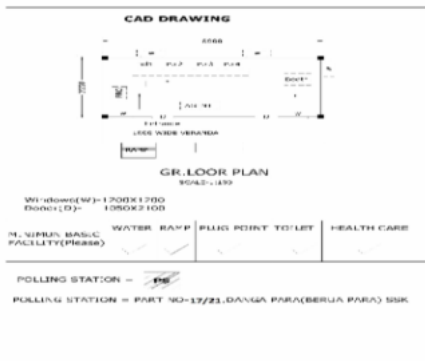

নির্বাচক নিবন্ধন আধিকারিকের স্বাক্ষর

Nazri Naksha

Google Map View

Polling Station Building Front View

Polling Station Front View

Cad View

Key MAP View

1 নাম : অজিত রায় পিতার নাম: সুকুন্দ রায় বাড়ির নং : n0012 বয়স : 32 লিঙ্গ : পুরুষ	NGW1634971 ফটো উপলব্ধ	2 নাম : জঙ্গলু রায় পিতার নাম: বাংকু রায় বাড়ির নং : n0010 বয়স : 54 লিঙ্গ : পুরুষ	NGW2351187 ফটো উপলব্ধ	3 নাম : গীতা রায় স্বামীর নাম: বৃথারু রায় বাড়ির নং : n0010 বয়স : 40 লিঙ্গ : মহিলা	MHX3370087 ফটো উপলব্ধ
4 নাম : বৃথারু রায় পিতার নাম: বাংকু রায় বাড়ির নং : n0010 বয়স : 49 লিঙ্গ : পুরুষ	NGW2390136 ফটো উপলব্ধ	5 নাম : দীপালি রায় স্বামীর নাম: দেবারু রায় বাড়ির নং : n0010 বয়স : 60 লিঙ্গ : মহিলা	NGW2388585 ফটো উপলব্ধ	6 নাম : উষা বিশ্বাস স্বামীর নাম: গোপাল বিশ্বাস বাড়ির নং : n0007 বয়স : 47 লিঙ্গ : মহিলা	MHX2972362 ফটো উপলব্ধ
7 নাম : বীনা রায় স্বামীর নাম: পুলিন রায় বাড়ির নং : n0006 বয়স : 41 লিঙ্গ : মহিলা	MHX4140166 ফটো উপলব্ধ	8 নাম : জ্যোৎস্না রায় স্বামীর নাম: বালুরাম রায় বাড়ির নং : n0013 বয়স : 56 লিঙ্গ : মহিলা	WB/03/021/918696 ফটো উপলব্ধ	9 নাম : বরেন্দ্রনাথ রায় পিতার নাম: রামেশ্বর রায় বাড়ির নং : n0009 বয়স : 72 লিঙ্গ : পুরুষ	WB/03/021/918756 ফটো উপলব্ধ
10 নাম : মনোজ রায় পিতার নাম: মুকুন্দ চন্দ্র রায় বাড়ির নং : n0012 বয়স : 36 লিঙ্গ : পুরুষ	NGW1277953 ফটো উপলব্ধ	11 নাম : মহেশচন্দ্র রায় পিতার নাম: সুরেন্দ্র রায় বাড়ির নং : n0011 বয়স : 51 লিঙ্গ : পুরুষ	WB/03/021/918185 ফটো উপলব্ধ	12 নাম : শ্যামল চন্দ্র রায় পিতার নাম: সুনীল চন্দ্র রায় বাড়ির নং : n0005 বয়স : 42 লিঙ্গ : পুরুষ	MHX2972339 ফটো উপলব্ধ
13 নাম : ভারতী রায় স্বামীর নাম: বিপুল রায় বাড়ির নং : n0016 বয়স : 35 লিঙ্গ : মহিলা	NGW1997691 ফটো উপলব্ধ	14 নাম : মহাদেব রায় পিতার নাম: অনন্ত মোহন রায় বাড়ির নং : n0012 বয়স : 39 লিঙ্গ : পুরুষ	NGW1303288 ফটো উপলব্ধ	15 নাম : মুকুন্দচন্দ্র রায় পিতার নাম: গঙ্গেশ্বর রায় বাড়ির নং : n0012 বয়স : 69 লিঙ্গ : পুরুষ	WB/03/021/918814 ফটো উপলব্ধ
16 নাম : শম্ভু চন্দ্র রায় পিতার নাম: সুরেন্দ্রনাথ রায় বাড়ির নং : n0011 বয়স : 45 লিঙ্গ : পুরুষ	MHX2972305 ফটো উপলব্ধ	17 নাম : কালচন্দ্র রায় পিতার নাম: ক্ষীরেশ্বর রায় বাড়ির নং : n0015 বয়স : 54 লিঙ্গ : পুরুষ	WB/03/021/918678 ফটো উপলব্ধ	18 নাম : ডাবলু রায় পিতার নাম: সন্তেশ্বর রায় বাড়ির নং : n0001 বয়স : 44 লিঙ্গ : পুরুষ	MHX2307767 ফটো উপলব্ধ
19 নাম : সরমেশ্বর রায় পিতার নাম: রামেশ্বর রায় বাড়ির নং : n0016 বয়স : 66 লিঙ্গ : পুরুষ	WB/03/021/918572 ফটো উপলব্ধ	20 নাম : ধিরাজ রায় পিতার নাম: সুকুন্দ রায় বাড়ির নং : n0012 বয়স : 29 লিঙ্গ : পুরুষ	NGW1997683 ফটো উপলব্ধ	21 নাম : সঞ্জিত রায় পিতার নাম: সন্তোন রায় বাড়ির নং : n0002 বয়স : 35 লিঙ্গ : পুরুষ	NGW1303254 ফটো উপলব্ধ
22 নাম : রনজিৎ রায় পিতার নাম: সন্তেশ্বর রায় বাড়ির নং : n0001 বয়স : 39 লিঙ্গ : পুরুষ	MHX3490281 ফটো উপলব্ধ	23 নাম : নির্মালা রায় স্বামীর নাম: বরেন্দ্রনাথ রায় বাড়ির নং : n0009 বয়স : 69 লিঙ্গ : মহিলা	WB/03/021/918793 ফটো উপলব্ধ	24 নাম : সঞ্জিতা রায় স্বামীর নাম: মহেশ চন্দ্র রায় বাড়ির নং : n0011 বয়স : 43 লিঙ্গ : মহিলা	MHX3369220 ফটো উপলব্ধ
25 নাম : অমিতা রায় স্বামীর নাম: গোপাল চন্দ্র রায় বাড়ির নং : n0009 বয়স : 43 লিঙ্গ : মহিলা	MHX3490273 ফটো উপলব্ধ	26 নাম : বিবেক রায় পিতার নাম: কালচন্দ্র রায় বাড়ির নং : এন0015 বয়স : 26 লিঙ্গ : পুরুষ	NGW2256915 ফটো উপলব্ধ	27 নাম : নেপাল রায় পিতার নাম: বরেন্দ্র নাথ রায় বাড়ির নং : n0009 বয়স : 49 লিঙ্গ : পুরুষ	MHX3369238 ফটো উপলব্ধ
28 নাম : জিতেন রায় পিতার নাম: কান্তেশ্বর রায় বাড়ির নং : n0177 বয়স : 56 লিঙ্গ : পুরুষ	WB/03/021/918727 ফটো উপলব্ধ	29 নাম : নয়নবালা রায় স্বামীর নাম: অতিন রায় বাড়ির নং : n0004 বয়স : 50 লিঙ্গ : মহিলা	NGW2351195 ফটো উপলব্ধ	30 নাম : রাজীব রায় পিতার নাম: নগেন্দ্র নাথ রায় বাড়ির নং : n0003 বয়স : 33 লিঙ্গ : পুরুষ	NGW1518992 ফটো উপলব্ধ