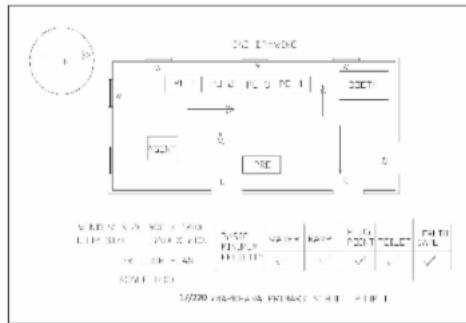

নির্বাচক নিবন্ধন আধিকারিকের স্বাক্ষর

Nazri Naksha

Google Map View

Polling Station Building Front View

Polling Station Front View

Cad View

Key MAP View

1 নাম : সাবিত্রী মন্ডল স্বামীর নাম: কমল মন্ডল বাড়ির নং : n0230 বয়স : 43 লিঙ্গ : মহিলা	NGW1249473 ফটো উপলব্ধ	2 নাম : সুভজিৎ সরকার পিতার নাম: স্বপন সরকার বাড়ির নং : n0214 বয়স : 26 লিঙ্গ : পুরুষ	NGW2186591 ফটো উপলব্ধ	3 নাম : সন্তোষ সরকার পিতার নাম: মধুসূদন সরকার বাড়ির নং : n0214 বয়স : 41 লিঙ্গ : পুরুষ	NGW0970871 ফটো উপলব্ধ
4 নাম : স্বপন সরকার পিতার নাম: মধুসূদন সরকার বাড়ির নং : n0214 বয়স : 53 লিঙ্গ : পুরুষ	NGW2366136 ফটো উপলব্ধ	5 নাম : চরনদাসী সরকার স্বামীর নাম: মধুসূদন সরকার বাড়ির নং : n0214 বয়স : 73 লিঙ্গ : মহিলা	NGW2366144 ফটো উপলব্ধ	6 নাম : লিপিকা সরকার স্বামীর নাম: স্বপন সরকার বাড়ির নং : n0214 বয়স : 49 লিঙ্গ : মহিলা	KZC1382662 ফটো উপলব্ধ
7 নাম : অনন্ত সরকার পিতার নাম: স্বপন সরকার বাড়ির নং : এন0214 বয়স : 30 লিঙ্গ : পুরুষ	NGW1854462 ফটো উপলব্ধ	8 নাম : শুভ রঞ্জন কবিরাজ পিতার নাম: সুধীর কবিরাজ বাড়ির নং : n0218 বয়স : 33 লিঙ্গ : পুরুষ	NGW1566595 ফটো উপলব্ধ	9 নাম : ননীবালা কবিরাজ স্বামীর নাম: সুধীর কবিরাজ বাড়ির নং : n0218 বয়স : 52 লিঙ্গ : মহিলা	KZC2659019 ফটো উপলব্ধ
10 নাম : সুধীর কবিরাজ পিতার নাম: সুরেশ চন্দ্র কবিরাজ বাড়ির নং : n0218 বয়স : 56 লিঙ্গ : পুরুষ	WB/03/020/411299 ফটো উপলব্ধ	11 নাম : সৌরভ কবিরাজ পিতার নাম: সুধীর কবিরাজ বাড়ির নং : সেন-123 (2) বয়স : 24 লিঙ্গ : পুরুষ	NGW2592814 ফটো উপলব্ধ	12 নাম : অর্পনা কবিরাজ পিতার নাম: সুধীর কবিরাজ বাড়ির নং : n0218 বয়স : 31 লিঙ্গ : মহিলা	NGW1962752 ফটো উপলব্ধ
13 নাম : যুগল কর্মকার পিতার নাম: জগন্নাথ কর্মকার বাড়ির নং : n0073 বয়স : 44 লিঙ্গ : পুরুষ	KZC2158301 ফটো উপলব্ধ	14 নাম : শ্রীবাস কর্মকার পিতার নাম: নিরেন কর্মকার বাড়ির নং : এন0024 বয়স : 23 লিঙ্গ : পুরুষ	NGW2748812 ফটো উপলব্ধ	15 নাম : ধর্ম কর্মকার পিতার নাম: দ্বীপেন কর্মকার বাড়ির নং : n0022 বয়স : 57 লিঙ্গ : পুরুষ	WB/03/020/408570 ফটো উপলব্ধ
16 নাম : দময়ন্তী কর্মকার স্বামীর নাম: ধর্ম কর্মকার বাড়ির নং : n0022 বয়স : 43 লিঙ্গ : মহিলা	KZC2157063 ফটো উপলব্ধ	17 নাম : মাধবী কর্মকার স্বামীর নাম: গনেশ কর্মকার বাড়ির নং : n0022 বয়স : 44 লিঙ্গ : মহিলা	KZC2157089 ফটো উপলব্ধ	18 নাম : কিরণ কর্মকার পিতার নাম: রমেশ কর্মকার বাড়ির নং : n0021 বয়স : 45 লিঙ্গ : পুরুষ	KZC2157113 ফটো উপলব্ধ
19 নাম : হরধানী কর্মকার স্বামীর নাম: ধীরেন কর্মকার বাড়ির নং : n0074 বয়স : 47 লিঙ্গ : মহিলা	NGW1566603 ফটো উপলব্ধ	20 নাম : পানোকি কর্মকার স্বামীর নাম: তিলক কর্মকার বাড়ির নং : n0073 বয়স : 35 লিঙ্গ : মহিলা	NGW1710441 ফটো উপলব্ধ	21 নাম : কাঞ্চন কর্মকার সরকার স্বামীর নাম: পরেশ কর্মকার বাড়ির নং : এন0021 বয়স : 31 লিঙ্গ : মহিলা	NEV1447911 ফটো উপলব্ধ
22 নাম : পরেশ কর্মকার পিতার নাম: রমেশ কর্মকার বাড়ির নং : n0021 বয়স : 38 লিঙ্গ : পুরুষ	KZC2540730 ফটো উপলব্ধ	23 নাম : তিলোত্তমা কর্মকার স্বামীর নাম: কিরণ কর্মকার বাড়ির নং : n0021 বয়স : 33 লিঙ্গ : মহিলা	NGW1710268 ফটো উপলব্ধ	24 নাম : মানিক কর্মকার পিতার নাম: জয়গোপাল কর্মকার বাড়ির নং : n0044 বয়স : 28 লিঙ্গ : পুরুষ	NGW2065126 ফটো উপলব্ধ
25 নাম : ধীরেন্দ্র নাথ কর্মকার পিতার নাম: তারক চন্দ্র কর্মকার বাড়ির নং : N0074 বয়স : 52 লিঙ্গ : পুরুষ	NGW0966176 ফটো উপলব্ধ	26 নাম : বাবলু কর্মকার পিতার নাম: জগন্নাথ কর্মকার বাড়ির নং : n0073 বয়স : 42 লিঙ্গ : পুরুষ	KZC2158319 ফটো উপলব্ধ	27 নাম : ধরিত্রী কর্মকার পিতার নাম: নিরেন কর্মকার বাড়ির নং : n0024 বয়স : 28 লিঙ্গ : মহিলা	NGW2065134 ফটো উপলব্ধ
28 নাম : জয়গোপাল কর্মকার পিতার নাম: শিপিনাথ কর্মকার বাড়ির নং : n0044 বয়স : 67 লিঙ্গ : পুরুষ	NGW2366599 ফটো উপলব্ধ	29 নাম : জয়দেব কর্মকার পিতার নাম: দীপেন কর্মকার বাড়ির নং : n0023 বয়স : 63 লিঙ্গ : পুরুষ	NGW2366219 ফটো উপলব্ধ	30 নাম : উমাবতী কর্মকার স্বামীর নাম: যোগেশ চন্দ্র কর্মকার বাড়ির নং : n0074 বয়স : 59 লিঙ্গ : মহিলা	NGW2365641 ফটো উপলব্ধ