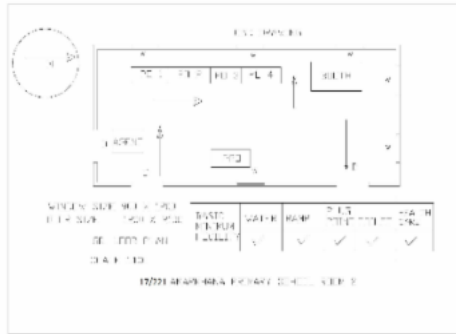

নির্বাচক নিবন্ধন আধিকারিকের স্বাক্ষর

Nazri Naksha

Google Map View

Polling Station Building Front View

Polling Station Front View

Cad View

Key MAP View

1 নাম : স্বপ্না রায় স্বামীর নাম: বিধুভূষণ রায় বাড়ির নং : n0255 বয়স : 36 লিঙ্গ : মহিলা	NGW1247576 ফটো উপলব্ধ	2 নাম : সত্যজীৎ বিশ্বাস পিতার নাম: নীলরতন বিশ্বাস বাড়ির নং : এন0202 বয়স : 25 লিঙ্গ : পুরুষ	NGW2764355 ফটো উপলব্ধ	3 নাম : সম্পা বিশ্বাস পিতার নাম: নীলরতন বিশ্বাস বাড়ির নং : এন0202 বয়স : 23 লিঙ্গ : মহিলা	NGW2748895 ফটো উপলব্ধ
4 নাম : ভিক্টর বিশ্বাস পিতার নাম: চৈতন বিশ্বাস বাড়ির নং : এন0202 বয়স : 23 লিঙ্গ : পুরুষ	NGW2721678 ফটো উপলব্ধ	5 নাম : শুকলা বিশ্বাস রায় স্বামীর নাম: চৈতন বিশ্বাস বাড়ির নং : n0202 বয়স : 42 লিঙ্গ : মহিলা	KZC2425965 ফটো উপলব্ধ	6 নাম : চৈতন বিশ্বাস পিতার নাম: মনিন্দ্র বিশ্বাস বাড়ির নং : n0202 বয়স : 51 লিঙ্গ : পুরুষ	NGW2350460 ফটো উপলব্ধ
7 নাম : জয়ন্তী বিশ্বাস স্বামীর নাম: নীলরতন বিশ্বাস বাড়ির নং : n0202 বয়স : 45 লিঙ্গ : মহিলা	KZC1384544 ফটো উপলব্ধ	8 নাম : নীলরতন বিশ্বাস পিতার নাম: মনিন্দ্র বিশ্বাস বাড়ির নং : n0202 বয়স : 55 লিঙ্গ : পুরুষ	NGW2349645 ফটো উপলব্ধ	9 নাম : অজিত রায় পিতার নাম: স্বপন রায় বাড়ির নং : এন0061 বয়স : 23 লিঙ্গ : পুরুষ	NGW2770923 ফটো উপলব্ধ
10 নাম : সুরেশ রায় পিতার নাম: নন্দুরা রায় বাড়ির নং : n0136 বয়স : 53 লিঙ্গ : পুরুষ	NGW2349967 ফটো উপলব্ধ	11 নাম : নিরঞ্জন রায় পিতার নাম: হরিপদ রায় বাড়ির নং : n0188 বয়স : 39 লিঙ্গ : পুরুষ	KZC2426021 ফটো উপলব্ধ	12 নাম : প্রদীপ রায় পিতার নাম: স্বপন রায় বাড়ির নং : এন0061 বয়স : 25 লিঙ্গ : পুরুষ	NGW2253466 ফটো উপলব্ধ
13 নাম : স্বাধীন রায় পিতার নাম: জগদীশ রায় বাড়ির নং : n0037 বয়স : 39 লিঙ্গ : পুরুষ	KZC2541126 ফটো উপলব্ধ	14 নাম : গৌতম রায় পিতার নাম: বাবলু রায় বাড়ির নং : এন0136 বয়স : 26 লিঙ্গ : পুরুষ	NGW2263531 ফটো উপলব্ধ	15 নাম : জয়ন্ত রায় পিতার নাম: হরিপদ রায় বাড়ির নং : n0188 বয়স : 28 লিঙ্গ : পুরুষ	NGW2065522 ফটো উপলব্ধ
16 নাম : স্বপন রায় পিতার নাম: কাশিকান্ত রায় বাড়ির নং : n0061 বয়স : 50 লিঙ্গ : পুরুষ	NGW2350312 ফটো উপলব্ধ	17 নাম : মিনা রায় স্বামীর নাম: স্বপন রায় বাড়ির নং : n0061 বয়স : 42 লিঙ্গ : মহিলা	KZC2158871 ফটো উপলব্ধ	18 নাম : মালতী রায় স্বামীর নাম: নান্দুরা রায় বাড়ির নং : n0136 বয়স : 89 লিঙ্গ : মহিলা	NGW2349959 ফটো উপলব্ধ
19 নাম : সরস্বতী রায় স্বামীর নাম: হরিপদ রায় বাড়ির নং : n0188 বয়স : 69 লিঙ্গ : মহিলা	NGW2350346 ফটো উপলব্ধ	20 নাম : হরিপদ রায় পিতার নাম: হরিন্দ্রনাথ রায় বাড়ির নং : n0188 বয়স : 76 লিঙ্গ : পুরুষ	NGW2350338 ফটো উপলব্ধ	21 নাম : দীপা রায় স্বামীর নাম: সুরেশ রায় বাড়ির নং : n0136 বয়স : 38 লিঙ্গ : মহিলা	KZC2719177 ফটো উপলব্ধ
22 নাম : প্রতিমা রায় অধিকারী স্বামীর নাম: স্বাধীন রায় বাড়ির নং : এন0037 বয়স : 34 লিঙ্গ : মহিলা	NEV1357425 ফটো উপলব্ধ	23 নাম : সুজয় সর্দার পিতার নাম: শংকর সর্দার বাড়ির নং : n0080 বয়স : 30 লিঙ্গ : পুরুষ	NGW1963438 ফটো উপলব্ধ	24 নাম : শংকর সর্দার পিতার নাম: যদুনাথ সর্দার বাড়ির নং : n0080 বয়স : 61 লিঙ্গ : পুরুষ	NGW2350437 ফটো উপলব্ধ
25 নাম : সন্ধ্যা সর্দার স্বামীর নাম: শংকর সর্দার বাড়ির নং : n0080 বয়স : 56 লিঙ্গ : মহিলা	NGW2350445 ফটো উপলব্ধ	26 নাম : গৌতম চক্রবর্তী পিতার নাম: চুনীলাল চক্রবর্তী বাড়ির নং : n0167 বয়স : 60 লিঙ্গ : পুরুষ	WB/03/020/411537 ফটো উপলব্ধ	27 নাম : মালা চক্রবর্তী স্বামীর নাম: দুলালচন্দ্র চক্রবর্তী বাড়ির নং : n0027 বয়স : 56 লিঙ্গ : মহিলা	WB/03/020/411441 ফটো উপলব্ধ
28 নাম : দুলালচন্দ্র চক্রবর্তী পিতার নাম: মনিন্দ্রচন্দ্র চক্রবর্তী বাড়ির নং : n0027 বয়স : 61 লিঙ্গ : পুরুষ	WB/03/020/411407 ফটো উপলব্ধ	29 নাম : গোবিন্দ চক্রবর্তী পিতার নাম: গৌতম চক্রবর্তী বাড়ির নং : n0167 বয়স : 38 লিঙ্গ : পুরুষ	KZC2778637 ফটো উপলব্ধ	30 নাম : রীনা চক্রবর্তী স্বামীর নাম: নগেন চক্রবর্তী বাড়ির নং : n0014 বয়স : 53 লিঙ্গ : মহিলা	NGW2350403 ফটো উপলব্ধ