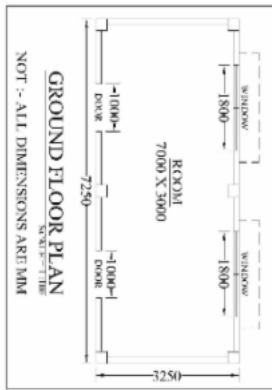

নির্বাচক নিবন্ধন আধিকারিকের স্বাক্ষর

Nazri Naksha

Google Map View

Polling Station Building Front View

Polling Station Front View

Cad View

Key MAP View

1	NGW2256253	Q	2	NGW2842003	3	NGW2256261
নাম : একাদেশী চৌধুরী (মণ্ডল) স্বামীর নাম: রতন চৌধুরী বাড়ির নং : এন0090 বয়স : 27 লিঙ্গ : মহিলা	ফটো উপলব্ধ	নাম : প্রদীপ বিশ্বাস পিতার নাম: লালমোহন বিশ্বাস বাড়ির নং : এন0017 বয়স : 27 লিঙ্গ : পুরুষ	ফটো উপলব্ধ	নাম : লক্ষ্মী ভৌমিক (মণ্ডল) স্বামীর নাম: জগন্নাথ মন্ডল বাড়ির নং : এন0035 বয়স : 34 লিঙ্গ : মহিলা	ফটো উপলব্ধ	
4	NGW2713816	5	NGW2256329	6	NGW2256295	
নাম : মহাদেব মন্ডল পিতার নাম: মদন মন্ডল বাড়ির নং : n0007 বয়স : 73 লিঙ্গ : পুরুষ	ফটো উপলব্ধ	নাম : উদয় মন্ডল পিতার নাম: উদ্ধব মন্ডল বাড়ির নং : এন0091 বয়স : 27 লিঙ্গ : পুরুষ	ফটো উপলব্ধ	নাম : সাধন মন্ডল পিতার নাম: আনন্দ মন্ডল বাড়ির নং : এন0086 বয়স : 25 লিঙ্গ : পুরুষ	ফটো উপলব্ধ	
7	NGW1710797	8	NGW2256287	Q	9	WB/03/020/414140
নাম : মানিক মন্ডল পিতার নাম: মহাদেব মন্ডল বাড়ির নং : n0007 বয়স : 34 লিঙ্গ : পুরুষ	ফটো উপলব্ধ	নাম : রাম প্রসাদ মন্ডল পিতার নাম: বাদল মন্ডল বাড়ির নং : এন0099 বয়স : 27 লিঙ্গ : পুরুষ	ফটো উপলব্ধ	নাম : শম্ভু মন্ডল পিতার নাম: ইন্দ্রমোহন মন্ডল বাড়ির নং : বয়স : 72 লিঙ্গ : পুরুষ	ফটো উপলব্ধ	
10	WB/03/017/219040	11	NGW2065985	12	NGW2713824	
নাম : সরস্বতী মন্ডল স্বামীর নাম: শম্ভু মন্ডল বাড়ির নং : n0011 বয়স : 56 লিঙ্গ : মহিলা	ফটো উপলব্ধ	নাম : শিল্পী মন্ডল স্বামীর নাম: মিঠুন মন্ডল বাড়ির নং : n0010 বয়স : 28 লিঙ্গ : মহিলা	ফটো উপলব্ধ	নাম : সরলা মন্ডল স্বামীর নাম: মহাদেব মন্ডল বাড়ির নং : n0007 বয়স : 67 লিঙ্গ : মহিলা	ফটো উপলব্ধ	
13	NGW2256212	14	NGW2065977	15	NGW1567619	
নাম : মনোরঞ্জন মন্ডল পিতার নাম: শম্ভু মন্ডল বাড়ির নং : এন0010 বয়স : 25 লিঙ্গ : পুরুষ	ফটো উপলব্ধ	নাম : মিঠুন মন্ডল পিতার নাম: মহাদেব মন্ডল বাড়ির নং : n0007 বয়স : 29 লিঙ্গ : পুরুষ	ফটো উপলব্ধ	নাম : বিমলা রায় স্বামীর নাম: চন্দ্র নাথ রায় বাড়ির নং : n0012 বয়স : 72 লিঙ্গ : মহিলা	ফটো উপলব্ধ	
16	NGW2570075	17	NGW2256337	18	NGW2066041	
নাম : চন্দ্রনাথ রায় পিতার নাম: জগদীশ রায় বাড়ির নং : n0012 বয়স : 78 লিঙ্গ : পুরুষ	ফটো উপলব্ধ	নাম : রঞ্জন সরকার পিতার নাম: নকুল সরকার বাড়ির নং : এন0013 বয়স : 26 লিঙ্গ : পুরুষ	ফটো উপলব্ধ	নাম : মধুবালা সরকার স্বামীর নাম: নিবারন সরকার বাড়ির নং : n0237 বয়স : 28 লিঙ্গ : মহিলা	ফটো উপলব্ধ	
19	NGW1476381	20	NGW2187177	21	NGW2066009	
নাম : নন্দন সরকার পিতার নাম: প্রানগোপাল সরকার বাড়ির নং : n0005 বয়স : 36 লিঙ্গ : পুরুষ	ফটো উপলব্ধ	নাম : মকবুল হুসেন পিতার নাম: নকুল সরকার বাড়ির নং : n0013 বয়স : 29 লিঙ্গ : পুরুষ	ফটো উপলব্ধ	নাম : ববিতা ব্লুড (সরকার) স্বামীর নাম: যুথিষ্টির সরকার বাড়ির নং : n0009 বয়স : 39 লিঙ্গ : মহিলা	ফটো উপলব্ধ	
22	NGW2065993	23	NGW2256204	24	NGW1369339	
নাম : রেনুবালা সরকার স্বামীর নাম: প্রানগোপাল সরকার বাড়ির নং : n0009 বয়স : 34 লিঙ্গ : মহিলা	ফটো উপলব্ধ	নাম : উজ্জ্বলা সরকার পিতার নাম: উত্তম সরকার বাড়ির নং : এন0052 বয়স : 26 লিঙ্গ : মহিলা	ফটো উপলব্ধ	নাম : নিবারন সরকার পিতার নাম: প্রান গোপাল সরকার বাড়ির নং : n0005 বয়স : 39 লিঙ্গ : পুরুষ	ফটো উপলব্ধ	
25	WB/03/020/414366	26	NGW2256220	27	NGW1855311	
নাম : হিরনবালা সরকার স্বামীর নাম: প্রানগোপাল সরকার বাড়ির নং : n0005 বয়স : 56 লিঙ্গ : মহিলা	ফটো উপলব্ধ	নাম : পূর্ণিমা সরকার পিতার নাম: ভবতোষ সরকার বাড়ির নং : এন0208 বয়স : 28 লিঙ্গ : পুরুষ	ফটো উপলব্ধ	নাম : অবতার সরকার পিতার নাম: ঠাকুর দাস সরকার বাড়ির নং : n0009 বয়স : 31 লিঙ্গ : পুরুষ	ফটো উপলব্ধ	
28	NGW1369354	29	NGW1963495	30	NGW1710789	
নাম : আশার্পন সরকার অন্যান্য: দশরথ সরকার বাড়ির নং : n0009 বয়স : 34 লিঙ্গ : পুরুষ	ফটো উপলব্ধ	নাম : অম্মা সরকার স্বামীর নাম: আশাপূর্ণ সরকার বাড়ির নং : n0009 বয়স : 29 লিঙ্গ : মহিলা	ফটো উপলব্ধ	নাম : গৌতম সরকার পিতার নাম: নকুল সরকার বাড়ির নং : n0013 বয়স : 32 লিঙ্গ : পুরুষ	ফটো উপলব্ধ	