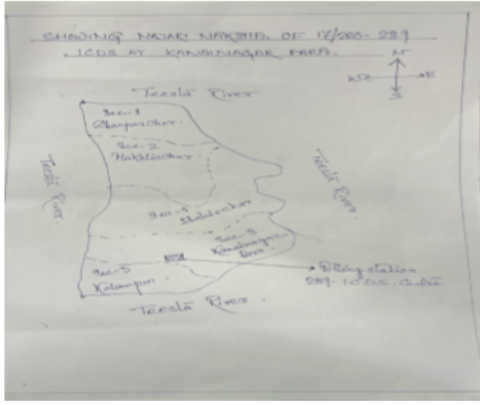

Nazri Naksha