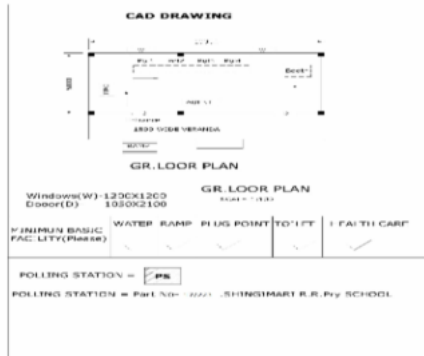

নির্বাচক নিবন্ধন আধিকারিকের স্বাক্ষর

Nazri Naksha

Google Map View

Polling Station Building Front View

Polling Station Front View

Cad View

Key MAP View

1 নাম : আয়েসা খাতুন স্বামীর নাম: ময়েজউদ্দিন বাড়ির নং : n0104 বয়স : 61 লিঙ্গ : মহিলা ফটো উপলব্ধ	WB/03/020/417131	2 নাম : আজিম খাতুন স্বামীর নাম: ময়েজউদ্দিন মোহাম্মদ বাড়ির নং : n0104 বয়স : 59 লিঙ্গ : মহিলা ফটো উপলব্ধ	NGW2333789	3 নাম : রুবি বেগম স্বামীর নাম: আব্দুল কদ্দুস বাড়ির নং : n0029 বয়স : 31 লিঙ্গ : মহিলা ফটো উপলব্ধ	NGW1711266
4 নাম : ময়েজউদ্দিন পিতার নাম: ঠাহেরু হক বাড়ির নং : n0104 বয়স : 79 লিঙ্গ : পুরুষ ফটো উপলব্ধ	WB/03/020/417848	5 নাম : অসিকুল হক পিতার নাম: ময়েজউদ্দিন হক বাড়ির নং : n0104 বয়স : 45 লিঙ্গ : পুরুষ ফটো উপলব্ধ	KZC2427151	6 নাম : ছাপিয়া পারভীন পিতার নাম: ছাপিউল হক বাড়ির নং : এন010 বয়স : 22 লিঙ্গ : মহিলা ফটো উপলব্ধ	NGW2832095
7 নাম : জয়ন্তী সরকার দাস স্বামীর নাম: কমল সরকার বাড়ির নং : N0110 বয়স : 26 লিঙ্গ : মহিলা ফটো উপলব্ধ	NGW2594919	8 নাম : অফুরআলী পিতার নাম: তফিরুদ্দিন বাড়ির নং : n0104 বয়স : 76 লিঙ্গ : পুরুষ ফটো উপলব্ধ	WB/03/020/417267	9 নাম : আইজাব হক পিতার নাম: ময়েজউদ্দিন হক বাড়ির নং : n0104 বয়স : 46 লিঙ্গ : পুরুষ ফটো উপলব্ধ	KZC2427144
10 নাম : নিলিমা খাতুন স্বামীর নাম: আইজাব হক বাড়ির নং : n0104 বয়স : 35 লিঙ্গ : মহিলা ফটো উপলব্ধ	NGW1855733	11 নাম : রেকসোনা পারভীন স্বামীর নাম: সাহানুর আলম বাড়ির নং : এন0012 বয়স : 23 লিঙ্গ : মহিলা ফটো উপলব্ধ	NGW2826063	12 নাম : মমতা দাস (রায়) স্বামীর নাম: অবিনাশ দাস বাড়ির নং : n0012 বয়স : 37 লিঙ্গ : মহিলা ফটো উপলব্ধ	NGW1758481
13 নাম : অজিমুল হক পিতার নাম: ময়েজউদ্দিন মোহাম্মদ বাড়ির নং : n0104 বয়স : 33 লিঙ্গ : পুরুষ ফটো উপলব্ধ	NGW2066405	14 নাম : রফিকুল আলম পিতার নাম: হামিজউদ্দিন বাড়ির নং : n0024 বয়স : 32 লিঙ্গ : পুরুষ ফটো উপলব্ধ	NGW1855527	15 নাম : সাহেরাবানু স্বামীর নাম: মকবুল হোসেন বাড়ির নং : n0012 বয়স : 50 লিঙ্গ : মহিলা ফটো উপলব্ধ	KZC1326362
16 নাম : সাহানাশ আলম পিতার নাম: মকবুল হোসেন বাড়ির নং : n0012 বয়স : 26 লিঙ্গ : পুরুষ ফটো উপলব্ধ	NGW2187383	17 নাম : কমিলাখাতুন স্বামীর নাম: হামিজউদ্দিন বাড়ির নং : n0024 বয়স : 50 লিঙ্গ : মহিলা ফটো উপলব্ধ	WB/03/020/417597	18 নাম : তহিদুল ইসলাম পিতার নাম: হামিজউদ্দিন বাড়ির নং : n0024 বয়স : 29 লিঙ্গ : পুরুষ ফটো উপলব্ধ	NGW1963859
19 নাম : সরিফুল হক পিতার নাম: ময়েজউদ্দিন মোহাম্মদ বাড়ির নং : n0104 বয়স : 30 লিঙ্গ : পুরুষ ফটো উপলব্ধ	NGW2066348	20 নাম : আনারুদ্দীন পিতার নাম: সরিফ আলী বাড়ির নং : n0162 বয়স : 26 লিঙ্গ : পুরুষ ফটো উপলব্ধ	NGW2187359	21 নাম : ফিরদোসী পারভীন পিতার নাম: সরিফ আলী বাড়ির নং : N0162 বয়স : 24 লিঙ্গ : মহিলা ফটো উপলব্ধ	NGW2594554
22 নাম : মমতা খাতুন পিতার নাম: মস্তুফা আলী বাড়ির নং : n0023 বয়স : 27 লিঙ্গ : মহিলা ফটো উপলব্ধ	NGW2187250	23 নাম : রুবি সরকার স্বামীর নাম: মোস্তুফা আলী বাড়ির নং : এন245 বয়স : 27 লিঙ্গ : মহিলা ফটো উপলব্ধ	NEV2043792	24 নাম : মস্তুফা আলী পিতার নাম: হামিজউদ্দিন বাড়ির নং : n0029 বয়স : 36 লিঙ্গ : পুরুষ ফটো উপলব্ধ	NGW1369792
25 নাম : সহিদাখাতুন স্বামীর নাম: হাচিরউদ্দিন বাড়ির নং : n0031 বয়স : 49 লিঙ্গ : মহিলা ফটো উপলব্ধ	WB/03/020/417461	26 নাম : নার্গিস বেগম স্বামীর নাম: হামিদার রহমান বাড়ির নং : n0023 বয়স : 42 লিঙ্গ : মহিলা ফটো উপলব্ধ	KZC2427094	27 নাম : বিক্রম সরকার পিতার নাম: বিকাশ সরকার বাড়ির নং : এন0114 বয়স : 22 লিঙ্গ : পুরুষ ফটো উপলব্ধ	NGW2723989
28 নাম : সাহানুর আলম পিতার নাম: মকবুল হোসেন বাড়ির নং : n0012 বয়স : 30 লিঙ্গ : পুরুষ ফটো উপলব্ধ	NGW1963677	29 নাম : আমরুল হক পিতার নাম: সমাজউদ্দিন বাড়ির নং : n0037 বয়স : 56 লিঙ্গ : পুরুষ ফটো উপলব্ধ	WB/03/020/417718	30 নাম : সফিকুল ইসলাম পিতার নাম: হামিজউদ্দিন বাড়ির নং : n0024 বয়স : 30 লিঙ্গ : পুরুষ ফটো উপলব্ধ	NGW1855535