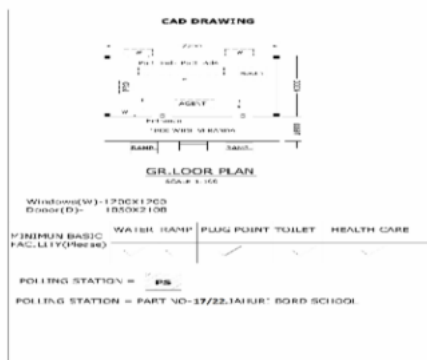

নির্বাচক নিবন্ধন আধিকারিকের স্বাক্ষর

Nazri Naksha

Google Map View

Polling Station Building Front View

Polling Station Front View

Cad View

Key MAP View

1 নাম : আনোয়ারা খাতুন স্বামীর নাম: মহসিন আলি বাড়ির নং : এন0023 বয়স : 43 লিঙ্গ : মহিলা	NGW2253342 ফটো উপলব্ধ	2 নাম : আজগর আলী পিতার নাম: ফৈ, নাদদীন মোহাম্মদ বাড়ির নং : n0040 বয়স : 59 লিঙ্গ : পুরুষ	NGW2479624 ফটো উপলব্ধ	3 নাম : আজিদা খাতুন স্বামীর নাম: আবু হুসেন বাড়ির নং : n0018 বয়স : 31 লিঙ্গ : মহিলা	NGW1695733 ফটো উপলব্ধ
4 নাম : শমিলা খাতুন স্বামীর নাম: আইনুল হক বাড়ির নং : n0018 বয়স : 44 লিঙ্গ : মহিলা	MHX2306900 ফটো উপলব্ধ	5 নাম : মহচেনা খাতুন স্বামীর নাম: মতিয়ার রহমান বাড়ির নং : n0043 বয়স : 33 লিঙ্গ : মহিলা	NGW1774066 ফটো উপলব্ধ	6 নাম : সাবিনা পারভীন পিতার নাম: আফছার আলি বাড়ির নং : নং052 বয়স : 25 লিঙ্গ : মহিলা	NGW2252864 ফটো উপলব্ধ
7 নাম : নূরবানু খাতুন পিতার নাম: শামিমুল ইসলাম বাড়ির নং : n0044 বয়স : 30 লিঙ্গ : মহিলা	NGW2208932 ফটো উপলব্ধ	8 নাম : বাপি রহমান পিতার নাম: মহঃ সমিউল ইসলাম বাড়ির নং : n0042 বয়স : 30 লিঙ্গ : পুরুষ	NGW1997998 ফটো উপলব্ধ	9 নাম : আতাউল ইসলাম পিতার নাম: সেমাজদিন মহা: বাড়ির নং : n0043 বয়স : 53 লিঙ্গ : পুরুষ	NGW2479632 ফটো উপলব্ধ
10 নাম : আজিমুল হক পিতার নাম: এনামুল হক বাড়ির নং : n0021 বয়স : 23 লিঙ্গ : পুরুষ	NGW2717502 ফটো উপলব্ধ	11 নাম : মহঃ মকতাল হোসেন পিতার নাম: সমিউল ইসলাম বাড়ির নং : n0042 বয়স : 33 লিঙ্গ : পুরুষ	NGW1405976 ফটো উপলব্ধ	12 নাম : মহম্মদ মশারুফ হোসেন পিতার নাম: মহম্মদ সমিউল বাড়ির নং : n0042 বয়স : 36 লিঙ্গ : পুরুষ	MHX4140471 ফটো উপলব্ধ
13 নাম : সমিউল ইসলাম পিতার নাম: সেমাজদিন মহম্মদ বাড়ির নং : n0042 বয়স : 59 লিঙ্গ : পুরুষ	NGW2493880 ফটো উপলব্ধ	14 নাম : রেহানা পারভীন স্বামীর নাম: আবদুল সাত্তার বাড়ির নং : N0025 বয়স : 43 লিঙ্গ : মহিলা	KTT3764016 ফটো উপলব্ধ	15 নাম : মুক্তাকিন আলী পিতার নাম: মহঃ মহিউদ্দিন বাড়ির নং : n0022 বয়স : 73 লিঙ্গ : পুরুষ	NGW2382299 ফটো উপলব্ধ
16 নাম : মজিতা বেগম স্বামীর নাম: আতাউল ইসলাম বাড়ির নং : n0043 বয়স : 42 লিঙ্গ : মহিলা	NGW1519396 ফটো উপলব্ধ	17 নাম : ছলেমা খাতুন স্বামীর নাম: মোঃ মকতাল হোসেন বাড়ির নং : n0042 বয়স : 31 লিঙ্গ : মহিলা	NGW1905512 ফটো উপলব্ধ	18 নাম : আলেকজান নেছা স্বামীর নাম: আফছার আলী বাড়ির নং : n0052 বয়স : 53 লিঙ্গ : মহিলা	NGW2532190 ফটো উপলব্ধ
19 নাম : মনসুর হোসেন পিতার নাম: সমিউল ইসলাম বাড়ির নং : n0042 বয়স : 29 লিঙ্গ : পুরুষ	NGW1998053 ফটো উপলব্ধ	20 নাম : আনিছুর রহমান পিতার নাম: ইব্রাহিম মহম্মদ বাড়ির নং : 00018 বয়স : 57 লিঙ্গ : পুরুষ	WB/03/021/918190 ফটো উপলব্ধ	21 নাম : আফছার আলী পিতার নাম: ফাইনালদিন মহঃ বাড়ির নং : n0052 বয়স : 58 লিঙ্গ : পুরুষ	NGW2531911 ফটো উপলব্ধ
22 নাম : রুপালি বেগম স্বামীর নাম: মঈনুল হোসেন বাড়ির নং : n0049 বয়স : 31 লিঙ্গ : মহিলা	NGW1998012 ফটো উপলব্ধ	23 নাম : আজিনা পারভীন পিতার নাম: মোহাম্মদ আজগর আলী বাড়ির নং : এন0040 বয়স : 22 লিঙ্গ : মহিলা	NGW2818474 ফটো উপলব্ধ	24 নাম : নূরজাহান খাতুন স্বামীর নাম: তামিরুল হক বাড়ির নং : n0046 বয়স : 38 লিঙ্গ : মহিলা	NGW1774157 ফটো উপলব্ধ
25 নাম : জাহানারা বেগম পিতার নাম: মঈনুল আজম বাড়ির নং : এন0049 বয়স : 33 লিঙ্গ : মহিলা	TJR1219534 ফটো উপলব্ধ	26 নাম : মহঃ মনিরুল হুসেন পিতার নাম: মহঃ সমিউল ইসলাম বাড়ির নং : n0042 বয়স : 31 লিঙ্গ : পুরুষ	NGW1774017 ফটো উপলব্ধ	27 নাম : রহমান আলী পিতার নাম: আহাদ আলী বাড়ির নং : n0002 বয়স : 66 লিঙ্গ : পুরুষ	WB/03/021/918755 ফটো উপলব্ধ
28 নাম : শুভঙ্কর রায় পিতার নাম: রমেশ রায় বাড়ির নং : n0002 বয়স : 29 লিঙ্গ : পুরুষ	NGW1905488 ফটো উপলব্ধ	29 নাম : আব্দুল রেজেক পিতার নাম: শামিমুল ইসলাম বাড়ির নং : এন0044 বয়স : 41 লিঙ্গ : পুরুষ	MHX3932605 ফটো উপলব্ধ	30 নাম : লাভলী খাতুন পিতার নাম: হুমায়ুন হুসেন বাড়ির নং : এন0063 বয়স : 22 লিঙ্গ : মহিলা	NGW2783868 ফটো উপলব্ধ