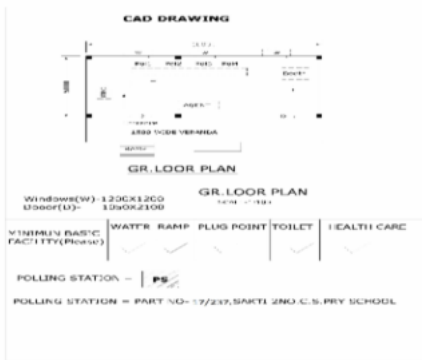

নির্বাচক নিবন্ধন আধিকারিকের স্বাক্ষর

Nazri Naksha

Google Map View

Polling Station Building Front View

Polling Station Front View

Cad View

Key MAP View

1 নাম : গীতা দাস (রায়) স্বামীর নাম: জ্যোতিষ রায় বাড়ির নং : n0186 বয়স : 35 লিঙ্গ : মহিলা	NGW1241546 ফটো উপলব্ধ	2 নাম : লক্ষ্মী দেবনাথ রায় স্বামীর নাম: সুভাষ চন্দ্র রায় বাড়ির নং : n0192 বয়স : 54 লিঙ্গ : মহিলা	NGW2618676 ফটো উপলব্ধ	3 নাম : সন্ধ্যা বর্মন(রায়) স্বামীর নাম: অক্ষয় রায় বাড়ির নং : n0203 বয়স : 32 লিঙ্গ : মহিলা	NGW1705250 ফটো উপলব্ধ
4 নাম : রীতা মজুমদার(মন্ডল) স্বামীর নাম: শংকর মন্ডল বাড়ির নং : n0184 বয়স : 37 লিঙ্গ : মহিলা	NGW1378421 ফটো উপলব্ধ	5 নাম : সীমা মন্ডল সরকার স্বামীর নাম: দুলাল সরকার বাড়ির নং : এন0166 বয়স : 25 লিঙ্গ : মহিলা	NGW2287183 ফটো উপলব্ধ	6 নাম : শশিপদ মালাকার পিতার নাম: কিরন মালাকার বাড়ির নং : 735132 বয়স : 34 লিঙ্গ : পুরুষ	NGW1728112 ফটো উপলব্ধ
7 নাম : টবিন রায় পিতার নাম: হৃদয় রায় বাড়ির নং : n0047 বয়স : 54 লিঙ্গ : মহিলা	WB/03/020/438576 ফটো উপলব্ধ	8 নাম : শ্যামল কুমার রায় পিতার নাম: ভূপেন্দ্র নাথ রায় বাড়ির নং : n0052 বয়স : 51 লিঙ্গ : পুরুষ	WB/03/020/438713 ফটো উপলব্ধ	9 নাম : মাম্পি রায় স্বামীর নাম: সুবোধ চন্দ্র রায় বাড়ির নং : n0221 বয়স : 32 লিঙ্গ : মহিলা	NGW1542711 ফটো উপলব্ধ
10 নাম : সাবিত্রী রায় স্বামীর নাম: পরিতোষ রায় বাড়ির নং : n0185 বয়স : 55 লিঙ্গ : মহিলা	KZC2466472 ফটো উপলব্ধ	11 নাম : সুভাষ রায় পিতার নাম: বানেশ্বর রায় বাড়ির নং : n0072 বয়স : 38 লিঙ্গ : পুরুষ	KZC2783256 ফটো উপলব্ধ	12 নাম : সুবল রায় পিতার নাম: মনমোহন রায় বাড়ির নং : n0036 বয়স : 50 লিঙ্গ : পুরুষ	NGW2897114 ফটো উপলব্ধ
13 নাম : কৃষ্ণা রায় স্বামীর নাম: শ্যামল রায় বাড়ির নং : n0037 বয়স : 40 লিঙ্গ : মহিলা	KZC2440022 ফটো উপলব্ধ	14 নাম : ফুলেশ্বরী রায় স্বামীর নাম: যোগীন্দ্র রায় বাড়ির নং : n0048 বয়স : 59 লিঙ্গ : মহিলা	WB/03/020/438372 ফটো উপলব্ধ	15 নাম : বাবলু রায় পিতার নাম: যোগীন্দ্র রায় বাড়ির নং : n0048 বয়স : 36 লিঙ্গ : পুরুষ	NGW1251248 ফটো উপলব্ধ
16 নাম : প্রমিলা রায় স্বামীর নাম: পাকবতী রায় বাড়ির নং : n0039 বয়স : 79 লিঙ্গ : মহিলা	WB/03/020/438691 ফটো উপলব্ধ	17 নাম : তন্ময় রায় পিতার নাম: উদয় চন্দ্র রায় বাড়ির নং : n0014 বয়স : 32 লিঙ্গ : পুরুষ	NGW1719111 ফটো উপলব্ধ	18 নাম : অমনদীপ রায় পিতার নাম: শ্যামল কুমার রায় বাড়ির নং : 73 বয়স : 26 লিঙ্গ : পুরুষ	NGW2171544 ফটো উপলব্ধ
19 নাম : সুমিত্রা রায় স্বামীর নাম: আকালু রায় বাড়ির নং : n0027 বয়স : 50 লিঙ্গ : মহিলা	NGW2389146 ফটো উপলব্ধ	20 নাম : সনাতন রায় পিতার নাম: আকালু রায় বাড়ির নং : n0027 বয়স : 29 লিঙ্গ : পুরুষ	NGW1968544 ফটো উপলব্ধ	21 নাম : মালতী রায় স্বামীর নাম: নিপিন রায় বাড়ির নং : n0028 বয়স : 91 লিঙ্গ : মহিলা	WB/03/020/438786 ফটো উপলব্ধ
22 নাম : বিপ্লব রায় পিতার নাম: অমিয় রায় বাড়ির নং : এন0269 বয়স : 23 লিঙ্গ : পুরুষ	NGW2697845 ফটো উপলব্ধ	23 নাম : অভিজিৎ রায় পিতার নাম: পরিমল রায় বাড়ির নং : n0006 বয়স : 26 লিঙ্গ : পুরুষ	NGW2171536 ফটো উপলব্ধ	24 নাম : মিহির রায় পিতার নাম: ধীরেন্দ্র রায় বাড়ির নং : এন0043 বয়স : 22 লিঙ্গ : পুরুষ	NGW2757763 ফটো উপলব্ধ
25 নাম : দুর্গোধন রায় পিতার নাম: যতীন রায় বাড়ির নং : এন0023 বয়স : 25 লিঙ্গ : পুরুষ	NGW2789329 ফটো উপলব্ধ	26 নাম : অমল রায় পিতার নাম: দেবী চরন রায় বাড়ির নং : n0070 বয়স : 38 লিঙ্গ : পুরুষ	KZC2783249 ফটো উপলব্ধ	27 নাম : উষা রায় স্বামীর নাম: দ্বিগেন্দ্র রায় বাড়ির নং : n0028 বয়স : 61 লিঙ্গ : মহিলা	WB/03/020/438300 ফটো উপলব্ধ
28 নাম : জয়শ্রী রায় পিতার নাম: বাবলু রায় বাড়ির নং : n0028 বয়স : 32 লিঙ্গ : মহিলা	NGW1719186 ফটো উপলব্ধ	29 নাম : প্রতিমা রায় স্বামীর নাম: যদু রায় বাড়ির নং : n0074 বয়স : 34 লিঙ্গ : মহিলা	NGW1861871 ফটো উপলব্ধ	30 নাম : শ্যামল রায় পিতার নাম: লালদাস রায় বাড়ির নং : n0037 বয়স : 50 লিঙ্গ : পুরুষ	WB/03/020/438839 ফটো উপলব্ধ