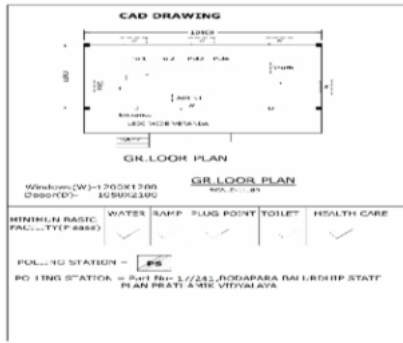

নির্বাচক নিবন্ধন আধিকারিকের স্বাক্ষর

Nazri Naksha

Google Map View

Polling Station Building Front View

Polling Station Front View

Cad View

Key MAP View

বিধানসভা নির্বাচনক্ষেত্রের নং, নাম : 17-জলপাইগুড়ি
ভাগ নং, নাম : 1-বিবেকানন্দপল্লী (বালুরচিপ)