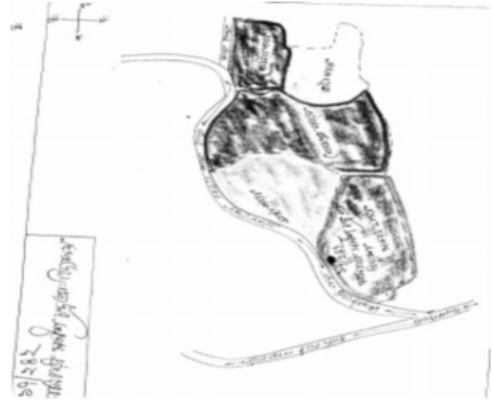

Key MAP View