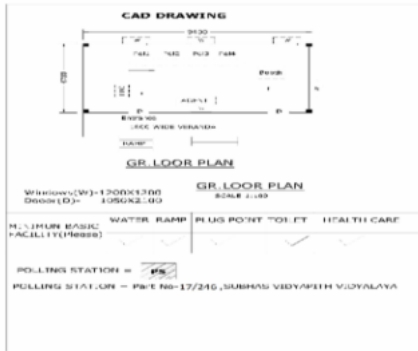

নির্বাচক নিবন্ধন আধিকারিকের স্বাক্ষর

Nazri Naksha

Google Map View

Polling Station Building Front View

Polling Station Front View

Cad View

Key MAP View

1 নাম : পুষ্প শর্মা (শীল) স্বামীর নাম: পুষ্পজিৎ শর্মা বাড়ির নং : n1031 বয়স : 37 লিঙ্গ : মহিলা	NGW1079094 ফটো উপলব্ধ	2 নাম : লিজা মন্ডল পিতার নাম: সন্তোষ চন্দ্র মন্ডল বাড়ির নং : N0234 বয়স : 24 লিঙ্গ : মহিলা	NGW2601706 ফটো উপলব্ধ	3 নাম : পল্লবী রায় পিতার নাম: বিমল চন্দ্র রায় বাড়ির নং : এন0011 বয়স : 30 লিঙ্গ : মহিলা	NGW1953611 ফটো উপলব্ধ
4 নাম : অমর রায় পিতার নাম: অবিনাশচন্দ্র রায় বাড়ির নং : n0011 বয়স : 45 লিঙ্গ : পুরুষ	KZC1386655 ফটো উপলব্ধ	5 নাম : বাবুলাল রয় পিতার নাম: অবিনাশ চন্দ্র রায় বাড়ির নং : n0011 বয়স : 48 লিঙ্গ : পুরুষ	KZC1263680 ফটো উপলব্ধ	6 নাম : রেখা রয় স্বামীর নাম: বাবুলাল রায় বাড়ির নং : n0011 বয়স : 34 লিঙ্গ : মহিলা	NGW1723758 ফটো উপলব্ধ
7 নাম : রুমা রায় পিতার নাম: ভবানন্দ রায় বাড়ির নং : নং194 বয়স : 25 লিঙ্গ : মহিলা	NGW2279552 ফটো উপলব্ধ	8 নাম : ফুলেশ্বরী রায় স্বামীর নাম: ভাস্কর রায় বাড়ির নং : এন001 বয়স : 25 লিঙ্গ : মহিলা	NGW2280659 ফটো উপলব্ধ	9 নাম : পার্বতী রায় স্বামীর নাম: অন্নপ্রসাদ রায় বাড়ির নং : n0002 বয়স : 66 লিঙ্গ : মহিলা	NGW2507598 ফটো উপলব্ধ
10 নাম : অনিমেষ্ রায় পিতার নাম: অজিত রায় বাড়ির নং : n0003 বয়স : 28 লিঙ্গ : পুরুষ	NGW2073542 ফটো উপলব্ধ	11 নাম : দুলাল রায় পিতার নাম: উপেন্দ্র নাথ রায় বাড়ির নং : n0001 বয়স : 55 লিঙ্গ : পুরুষ	WB/03/020/468588 ফটো উপলব্ধ	12 নাম : অন্নপ্রসাদ রায় পিতার নাম: উপেন্দ্র নাথ রায় বাড়ির নং : n0002 বয়স : 73 লিঙ্গ : পুরুষ	NGW2507515 ফটো উপলব্ধ
13 নাম : টলেন রায় পিতার নাম: মতিলাল রায় বাড়ির নং : n0023 বয়স : 40 লিঙ্গ : পুরুষ	KZC2447399 ফটো উপলব্ধ	14 নাম : দিলীপ কুমার রায় পিতার নাম: বলেন রায় বাড়ির নং : n0007 বয়স : 39 লিঙ্গ : পুরুষ	KZC2547446 ফটো উপলব্ধ	15 নাম : রীনা রায় স্বামীর নাম: বটেশ্বর রায় বাড়ির নং : সি-4 বয়স : 24 লিঙ্গ : মহিলা	NGW2801041 ফটো উপলব্ধ
16 নাম : সবিতা রায় পিতার নাম: বতীশ চন্দ্র রায় বাড়ির নং : এন0024 বয়স : 31 লিঙ্গ : মহিলা	NGW1834175 ফটো উপলব্ধ	17 নাম : মতিলাল রায় পিতার নাম: ভরন চন্দ্র রায় বাড়ির নং : n0023 বয়স : 73 লিঙ্গ : পুরুষ	NGW2489631 ফটো উপলব্ধ	18 নাম : অলকা রায় স্বামীর নাম: নারায়ণ রায় বাড়ির নং : n0006 বয়স : 53 লিঙ্গ : মহিলা	NGW2484376 ফটো উপলব্ধ
19 নাম : হরে কৃষ্ণ রয় পিতার নাম: জিতেন্দ্র নাথ রয় বাড়ির নং : এন0006 বয়স : 48 লিঙ্গ : পুরুষ	FXC0292979 ফটো উপলব্ধ	20 নাম : মমতা রায় স্বামীর নাম: দৈক্ষনাথ রায় বাড়ির নং : n0025 বয়স : 40 লিঙ্গ : মহিলা	NGW1866284 ফটো উপলব্ধ	21 নাম : দীপক রায় পিতার নাম: অন্নপ্রসাদ রায় বাড়ির নং : n0024 বয়স : 30 লিঙ্গ : পুরুষ	NGW1866235 ফটো উপলব্ধ
22 নাম : বেলামুন্সী রায় স্বামীর নাম: সুমৎ রায় বাড়ির নং : n0008 বয়স : 67 লিঙ্গ : মহিলা	WB/03/020/468646 ফটো উপলব্ধ	23 নাম : সরোবালা রায় স্বামীর নাম: ফটিন রায় বাড়ির নং : n0022 বয়স : 76 লিঙ্গ : মহিলা	WB/03/020/468470 ফটো উপলব্ধ	24 নাম : বটেশ্বর রায় পিতার নাম: ধলু রায় বাড়ির নং : n0009 বয়স : 37 লিঙ্গ : পুরুষ	NGW1481381 ফটো উপলব্ধ
25 নাম : নীলিমা রায়(অধিকারী) স্বামীর নাম: শ্যামল চন্দ্র রায় বাড়ির নং : n0026 বয়স : 50 লিঙ্গ : মহিলা	KZC2666790 ফটো উপলব্ধ	26 নাম : দীপেশ্বর রায় পিতার নাম: অন্ন প্রসাদ রায় বাড়ির নং : n0024 বয়স : 35 লিঙ্গ : পুরুষ	NGW1380492 ফটো উপলব্ধ	27 নাম : সরোদিনী রায় স্বামীর নাম: নজেন্দ্র রায় বাড়ির নং : n0022 বয়স : 50 লিঙ্গ : মহিলা	WB/03/020/468468 ফটো উপলব্ধ
28 নাম : ধনমণী রায় স্বামীর নাম: সুমৎ রায় বাড়ির নং : n0010 বয়স : 66 লিঙ্গ : মহিলা	WB/03/020/468513 ফটো উপলব্ধ	29 নাম : জ্যোৎস্না রায় স্বামীর নাম: অন্নপ্রসাদ রায় বাড়ির নং : n0024 বয়স : 59 লিঙ্গ : মহিলা	WB/03/020/468469 ফটো উপলব্ধ	30 নাম : অন্নপ্রসাদ রায় পিতার নাম: যতীন্দ্র রায় বাড়ির নং : n0024 বয়স : 66 লিঙ্গ : পুরুষ	WB/03/020/468636 ফটো উপলব্ধ