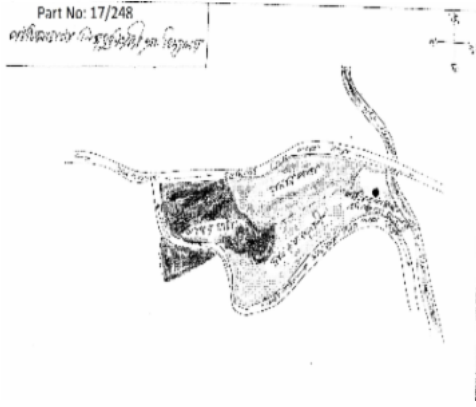

Nazri Naksha