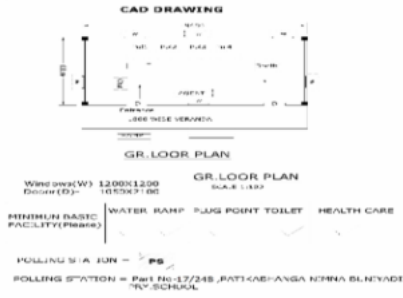

নির্বাচক নিবন্ধন আধিকারিকের স্বাক্ষর

Nazri Naksha

Google Map View

Polling Station Building Front View

Polling Station Front View

Cad View

Key MAP View

1 নাম : মোস্তাফা হক পিতার নাম : মহঃ আবুল হুসেন বাড়ির নং : n0055 বয়স : 28 লিঙ্গ : পুরুষ	NGW2074201	ফটো উপলব্ধ	2 নাম : শিউলি খাতুন স্বামীর নাম : বকিবুল হক বাড়ির নং : দালাল পাড়া বয়স : 30 লিঙ্গ : মহিলা	NEV1524180	ফটো উপলব্ধ	3 নাম : আসমিরা পারভিন পিতার নাম : মকছেদুল হক বাড়ির নং : এন0051 বয়স : 23 লিঙ্গ : মহিলা	NGW2730471	ফটো উপলব্ধ
4 নাম : এরশাদ আলী পিতার নাম : মনজুর আলী বাড়ির নং : n0057 বয়স : 33 লিঙ্গ : পুরুষ	NGW2074219	ফটো উপলব্ধ	5 নাম : মুন্না খাতুন পিতার নাম : আজিজুর রহমান বাড়ির নং : বেরুবাড়ি বয়স : 27 লিঙ্গ : মহিলা	NGW2269801	ফটো উপলব্ধ	6 নাম : মান্নি খাতুন স্বামীর নাম : আজিমুল ইসলাম বাড়ির নং : n0084 বয়স : 30 লিঙ্গ : মহিলা	NGW2202315	ফটো উপলব্ধ
7 নাম : কছিমদীন মহঃ পিতার নাম : আছিমদীন বাড়ির নং : n0017 বয়স : 66 লিঙ্গ : পুরুষ	WB/03/020/474538	ফটো উপলব্ধ	8 নাম : চায়না খাতুন স্বামীর নাম : মজাহরুল হক বাড়ির নং : বয়স : 33 লিঙ্গ : মহিলা	NGW1836303	ফটো উপলব্ধ	9 নাম : মোনসুরা বেগম পিতার নাম : মজাহরুল হক বাড়ির নং : n0059 বয়স : 27 লিঙ্গ : মহিলা	NGW2202075	ফটো উপলব্ধ
10 নাম : আইয়ুব আলী পিতার নাম : গফুরদীন মহঃ বাড়ির নং : n0090 বয়স : 55 লিঙ্গ : পুরুষ	NGW2825743	ফটো উপলব্ধ	11 নাম : সমারী খাতুন স্বামীর নাম : আব্দুল হক বাড়ির নং : 60 বয়স : 39 লিঙ্গ : মহিলা	KZC2737401	ফটো উপলব্ধ	12 নাম : এক্রামুল হক মায়ের নাম : রসিদা খাতুন বাড়ির নং : 74 বয়স : 36 লিঙ্গ : পুরুষ	NGW1481886	ফটো উপলব্ধ
13 নাম : রুনা বেগম স্বামীর নাম : বকিবুল বাড়ির নং : n0017 বয়স : 33 লিঙ্গ : মহিলা	NGW1867290	ফটো উপলব্ধ	14 নাম : আশ্বারুল হক পিতার নাম : রহিদুল হক বাড়ির নং : এন0072 বয়স : 27 লিঙ্গ : পুরুষ	NGW2245587	ফটো উপলব্ধ	15 নাম : লতিফ আলী পিতার নাম : আইয়ুব আলী বাড়ির নং : n0090 বয়স : 29 লিঙ্গ : পুরুষ	NGW1972272	ফটো উপলব্ধ
16 নাম : তনজা খাতুন (বেগম) স্বামীর নাম : আজিমুল ইসলাম বাড়ির নং : n0015 বয়স : 38 লিঙ্গ : মহিলা	NGW1253442	ফটো উপলব্ধ	17 নাম : সিদ্দিক আলী পিতার নাম : সহিরুদ্দীন মহঃ বাড়ির নং : n0080 বয়স : 56 লিঙ্গ : পুরুষ	WB/03/020/474753	ফটো উপলব্ধ	18 নাম : রাজেশ পিতার নাম : সিদ্দিক আলী বাড়ির নং : n0080 বয়স : 33 লিঙ্গ : পুরুষ	NGW1577733	ফটো উপলব্ধ
19 নাম : হাচেনা খাতুন স্বামীর নাম : মকবুল হুসেন বাড়ির নং : 111 বয়স : 69 লিঙ্গ : মহিলা	KZC0878058	ফটো উপলব্ধ	20 নাম : মমতা বেগম স্বামীর নাম : নবিউল ইসলাম বাড়ির নং : n0084 বয়স : 35 লিঙ্গ : মহিলা	NGW1577634	ফটো উপলব্ধ	21 নাম : আজিমুল ইসলাম পিতার নাম : মকবুল হুসেন বাড়ির নং : n0084 বয়স : 36 লিঙ্গ : পুরুষ	NGW1724707	ফটো উপলব্ধ
22 নাম : আলম মহম্মদ পিতার নাম : নজরুল হক বাড়ির নং : এন0057 বয়স : 23 লিঙ্গ : পুরুষ	NGW2691954	ফটো উপলব্ধ	23 নাম : রহিদুল হক পিতার নাম : আফিজদীন বাড়ির নং : 72 বয়স : 60 লিঙ্গ : পুরুষ	KZC2667681	ফটো উপলব্ধ	24 নাম : তনজিনা বেগম স্বামীর নাম : মজাহরুল হুসেন বাড়ির নং : n0160 বয়স : 35 লিঙ্গ : মহিলা	NGW1864388	ফটো উপলব্ধ
25 নাম : নবিউল ইসলাম পিতার নাম : মকবুল ইসলাম বাড়ির নং : n0084 বয়স : 43 লিঙ্গ : পুরুষ	KZC2177194	ফটো উপলব্ধ	26 নাম : আজিজুদ্দীন মহঃ পিতার নাম : আছিমদীন বাড়ির নং : n0015 বয়স : 76 লিঙ্গ : পুরুষ	WB/03/020/474547	ফটো উপলব্ধ	27 নাম : নাজিমুল হক পিতার নাম : আজিজুদ্দীন মহঃ বাড়ির নং : n0015 বয়স : 37 লিঙ্গ : পুরুষ	NGW1481860	ফটো উপলব্ধ
28 নাম : জাহেরুল হক পিতার নাম : মনজুর আলী বাড়ির নং : n0057 বয়স : 34 লিঙ্গ : পুরুষ	NGW2074235	ফটো উপলব্ধ	29 নাম : নসিমা বেগম পিতার নাম : মজাহরুল হুসেন বাড়ির নং : এন0090 বয়স : 27 লিঙ্গ : মহিলা	NGW2631927	ফটো উপলব্ধ	30 নাম : রোশনা বানু পিতার নাম : মজাহরুল হুসেন বাড়ির নং : এন0059 বয়স : 22 লিঙ্গ : মহিলা	NGW2822021	ফটো উপলব্ধ