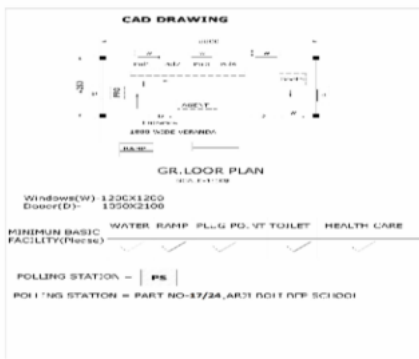

নির্বাচক নিবন্ধন আধিকারিকের স্বাক্ষর

Nazri Naksha

Google Map View

Polling Station Building Front View

Polling Station Front View

Cad View

Key MAP View

1 নাম : সাকিল আলম পিতার নাম: সামসুদ্দিন মোহঃ বাড়ির নং : এন0060 বয়স : 23 লিঙ্গ : পুরুষ	NGW2783801 ফটো উপলব্ধ	2 নাম : আফিজা খাতুন স্বামীর নাম: খয়রুদ্দিন বাড়ির নং : n0002 বয়স : 56 লিঙ্গ : মহিলা	WB/03/021/924672 ফটো উপলব্ধ	3 নাম : সাহিরুল ইসলাম পিতার নাম: মুকব্বল হুসেন বাড়ির নং : এন0071 বয়স : 23 লিঙ্গ : পুরুষ	NGW2787034 ফটো উপলব্ধ
4 নাম : আমবিয়া পারভিন পিতার নাম: আবদুল জব্বার বাড়ির নং : এন0045 বয়স : 26 লিঙ্গ : মহিলা	NGW2283075 ফটো উপলব্ধ	5 নাম : আজিজুল হোসেন পিতার নাম: আতিয়ার রহমান বাড়ির নং : n0054 বয়স : 27 লিঙ্গ : পুরুষ	NGW2209641 ফটো উপলব্ধ	6 নাম : জাহিদার হোসেন পিতার নাম: আতিয়ার রহমান বাড়ির নং : এন0054 বয়স : 32 লিঙ্গ : পুরুষ	NGW1636067 ফটো উপলব্ধ
7 নাম : অনজনা খাতুন স্বামীর নাম: মিনারুল হক বাড়ির নং : n0079 বয়স : 40 লিঙ্গ : মহিলা	NGW1636273 ফটো উপলব্ধ	8 নাম : মঞ্জিলা খাতুন স্বামীর নাম: জাহাঙ্গীর আলম বাড়ির নং : এন0044 বয়স : 25 লিঙ্গ : মহিলা	NGW2787695 ফটো উপলব্ধ	9 নাম : রাবেয়া খাতুন পিতার নাম: আব্বাস আলি বাড়ির নং : এন0035 বয়স : 28 লিঙ্গ : মহিলা	NGW2262491 ফটো উপলব্ধ
10 নাম : আরিফ হোসেন পিতার নাম: সামসুদ্দিন মোহঃ বাড়ির নং : এন0060 বয়স : 21 লিঙ্গ : পুরুষ	NGW2836336 ফটো উপলব্ধ	11 নাম : রুপিয়া বেগম পিতার নাম: এলিয়ার রহমান বাড়ির নং : এন0026 বয়স : 22 লিঙ্গ : মহিলা	NGW2815710 ফটো উপলব্ধ	12 নাম : সাজ্জিদা পারভিন পিতার নাম: সামসের আলি বাড়ির নং : এন0048 বয়স : 28 লিঙ্গ : মহিলা	NGW2774594 ফটো উপলব্ধ
13 নাম : সকিনা খাতুন স্বামীর নাম: মিনারুল হক বাড়ির নং : n0002 বয়স : 46 লিঙ্গ : মহিলা	NGW1775568 ফটো উপলব্ধ	14 নাম : আলাউদ্দিন আহমেদ পিতার নাম: আজিজ বকর আহমেদ বাড়ির নং : n0013 বয়স : 54 লিঙ্গ : পুরুষ	MHX3372786 ফটো উপলব্ধ	15 নাম : আনছুর আলি খালিক পিতার নাম: মোহাম্মদ আলি বাড়ির নং : N0043 বয়স : 24 লিঙ্গ : পুরুষ	NGW2591816 ফটো উপলব্ধ
16 নাম : রফিকুল মহঃ পিতার নাম: মাসিবার রহমান বাড়ির নং : এন0026 বয়স : 27 লিঙ্গ : পুরুষ	NGW2283885 ফটো উপলব্ধ	17 নাম : কুলসুমা বেগম স্বামীর নাম: মোজাম্মেল হক বাড়ির নং : এন0015 বয়স : 31 লিঙ্গ : মহিলা	NGW2732527 ফটো উপলব্ধ	18 নাম : আশিষ হুসেন পিতার নাম: আলাউদ্দিন আহমেদ বাড়ির নং : এন0013 বয়স : 23 লিঙ্গ : পুরুষ	NGW2771566 ফটো উপলব্ধ
19 নাম : মুন্না পারভীন পিতার নাম: জাহাঙ্গীর আলম বাড়ির নং : এন0078 বয়স : 20 লিঙ্গ : মহিলা	NGW2838571 ফটো উপলব্ধ	20 নাম : রাসমিনা পারভিন পিতার নাম: সামসুদ্দিন মোহঃ বাড়ির নং : এন0002 বয়স : 24 লিঙ্গ : মহিলা	NGW2713162 ফটো উপলব্ধ	21 নাম : সাহিদুল ইসলাম পিতার নাম: পহাডু মোঃ বাড়ির নং : এন0064 বয়স : 25 লিঙ্গ : পুরুষ	NGW2284255 ফটো উপলব্ধ
22 নাম : কহিনুর বানু স্বামীর নাম: আমিনার রহমান বাড়ির নং : এন0019 বয়স : 34 লিঙ্গ : মহিলা	NGW2771558 ফটো উপলব্ধ	23 নাম : রাহেনা খাতুন স্বামীর নাম: জিন্না আলী বাড়ির নং : এন0005 বয়স : 33 লিঙ্গ : মহিলা	NGW2323723 ফটো উপলব্ধ	24 নাম : জাফর হোসেন পিতার নাম: আতিয়ার রহমান বাড়ির নং : n0054 বয়স : 31 লিঙ্গ : পুরুষ	NGW1636109 ফটো উপলব্ধ
25 নাম : আলেয়া খাতুন স্বামীর নাম: মুকব্বল আলি বাড়ির নং : n0034 বয়স : 29 লিঙ্গ : মহিলা	NGW1775824 ফটো উপলব্ধ	26 নাম : আলেকনুরা পারভিন স্বামীর নাম: হায়দার আলি বাড়ির নং : এন0040 বয়স : 27 লিঙ্গ : মহিলা	NGW2284271 ফটো উপলব্ধ	27 নাম : ফিরোজ আলম পিতার নাম: সামসের আলি বাড়ির নং : এন0048 বয়স : 25 লিঙ্গ : পুরুষ	NGW2283257 ফটো উপলব্ধ
28 নাম : মল্লিকা খাতুন পিতার নাম: মিনারুল হক বাড়ির নং : এন0054 বয়স : 27 লিঙ্গ : মহিলা	NGW2181857 ফটো উপলব্ধ	29 নাম : মসেদা বেগম পিতার নাম: মুকব্বল হোসেন বাড়ির নং : এন0066 বয়স : 30 লিঙ্গ : মহিলা	NGW1837665 ফটো উপলব্ধ	30 নাম : হাচেনা বানু স্বামীর নাম: রাজিব হোসেন বাড়ির নং : n0058 বয়স : 32 লিঙ্গ : মহিলা	NGW1775642 ফটো উপলব্ধ