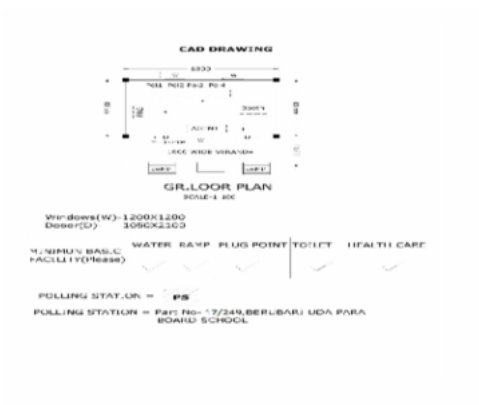

নির্বাচক নিবন্ধন আধিকারিকের স্বাক্ষর

Nazri Naksha

Google Map View

Polling Station Building Front View

Polling Station Front View

Cad View

Key MAP View

বিধানসভা নির্বাচনক্ষেত্রের নং, নাম : 17-জলপাইগুড়ি
ভাগ নং, নাম : 1-সিপাইপাড়া