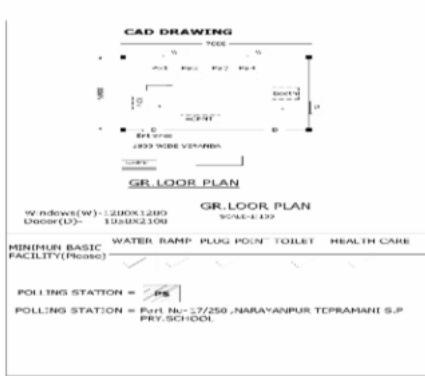

নির্বাচক নিবন্ধন আধিকারিকের স্বাক্ষর

Nazri Naksha

Google Map View

Polling Station Building Front View

Polling Station Front View

Cad View

Key MAP View

1	NGW2284263	ফটো উপলব্ধ	2	NGW1230663	ফটো উপলব্ধ	3	NGW1482322	ফটো উপলব্ধ
নাম : পারুল সরকার স্বামীর নাম: নূর হক বাড়ির নং : এন0008 বয়স : 31 লিঙ্গ : মহিলা			নাম : টুলটুলি কর্মকার পিতার নাম: লালু কর্মকার বাড়ির নং : এন0075 বয়স : 39 লিঙ্গ : মহিলা			নাম : নূর হক পিতার নাম: সুহেল হক বাড়ির নং : n0008 বয়স : 33 লিঙ্গ : পুরুষ		
4	NGW2783272	ফটো উপলব্ধ	5	NGW1253681	ফটো উপলব্ধ	6	NGW2783264	ফটো উপলব্ধ
নাম : আদিল হক পিতার নাম: জাহিরুল হক বাড়ির নং : এন0008 বয়স : 22 লিঙ্গ : পুরুষ			নাম : নূরবান বেগম স্বামীর নাম: জাহিরুল হক বাড়ির নং : n0008 বয়স : 38 লিঙ্গ : মহিলা			নাম : রাজেশ হক পিতার নাম: জাহিরুল হক বাড়ির নং : এন0008 বয়স : 22 লিঙ্গ : পুরুষ		
7	KZC2668283	ফটো উপলব্ধ	8	KZC2725554	ফটো উপলব্ধ	9	WB/03/020/477683	ফটো উপলব্ধ
নাম : সামসুল হক পিতার নাম: ফজিলুদ্দিন বাড়ির নং : n0008 বয়স : 86 লিঙ্গ : পুরুষ			নাম : সাহেনা বেগম স্বামীর নাম: জহিরুল হক বাড়ির নং : n0008 বয়স : 45 লিঙ্গ : মহিলা			নাম : জরিলা খাতুন স্বামীর নাম: সামসুল হক বাড়ির নং : n0008 বয়স : 76 লিঙ্গ : মহিলা		
10	KZC2668291	ফটো উপলব্ধ	11	NGW1578343	ফটো উপলব্ধ	12	NGW1867993	ফটো উপলব্ধ
নাম : জাহিরুল হক পিতার নাম: সামসুল হক বাড়ির নং : n0008 বয়স : 47 লিঙ্গ : পুরুষ			নাম : হাপেচ হক পিতার নাম: সামসুল হক বাড়ির নং : n0008 বয়স : 40 লিঙ্গ : পুরুষ			নাম : লাভলী খাতুন স্বামীর নাম: হাপেচ হক বাড়ির নং : n0008 বয়স : 34 লিঙ্গ : মহিলা		
13	KZC2452977	ফটো উপলব্ধ	14	WB/03/020/477140	ফটো উপলব্ধ	15	NGW1745355	ফটো উপলব্ধ
নাম : গাঙ্গী পাল (দে) স্বামীর নাম: তরুন পাল বাড়ির নং : n0021 বয়স : 47 লিঙ্গ : মহিলা			নাম : জহিরুল হক পিতার নাম: সামসুল হক বাড়ির নং : n0008 বয়স : 58 লিঙ্গ : পুরুষ			নাম : প্রদীপ কুমার পাল পিতার নাম: শঙ্কর ভূষণ পাল বাড়ির নং : নারায়ণপুর বয়স : 59 লিঙ্গ : পুরুষ		
16	NGW1091222	ফটো উপলব্ধ	17	NGW1382365	ফটো উপলব্ধ	18	KZC2450989	ফটো উপলব্ধ
নাম : সুকুমার অধিকারী পিতার নাম: দ্বিজেন অধিকারী বাড়ির নং : n0009 বয়স : 37 লিঙ্গ : পুরুষ			নাম : কৌশিক অধিকারী পিতার নাম: দ্বিজেন্দ্র নাথ অধিকারী বাড়ির নং : n0009 বয়স : 34 লিঙ্গ : পুরুষ			নাম : ছলিমা খাতুন স্বামীর নাম: মনোরঞ্জন অধিকারী বাড়ির নং : n0012 বয়স : 43 লিঙ্গ : মহিলা		
19	KZC2178606	ফটো উপলব্ধ	20	KZC2725513	ফটো উপলব্ধ	21	NGW1725506	ফটো উপলব্ধ
নাম : নীলিমা অধিকারী স্বামীর নাম: কালীচরন অধিকারী বাড়ির নং : n0010 বয়স : 44 লিঙ্গ : মহিলা			নাম : নিতাই অধিকারী পিতার নাম: দ্বিজেন্দ্র অধিকারী বাড়ির নং : n0009 বয়স : 38 লিঙ্গ : পুরুষ			নাম : মামুনি অধিকারী স্বামীর নাম: সুকুমার অধিকারী বাড়ির নং : n0009 বয়স : 32 লিঙ্গ : মহিলা		
22	WB/03/020/447577	ফটো উপলব্ধ	23	NGW1725498	ফটো উপলব্ধ	24	WB/03/020/477266	ফটো উপলব্ধ
নাম : বকুল অধিকারী স্বামীর নাম: প্রফুল্ল কুমার অধিকারী বাড়ির নং : n0012 বয়স : 53 লিঙ্গ : মহিলা			নাম : কনিকা অধিকারী স্বামীর নাম: নিতাই অধিকারী বাড়ির নং : এন0009 বয়স : 33 লিঙ্গ : মহিলা			নাম : পঞ্চমী অধিকারী স্বামীর নাম: দ্বিজেন অধিকারী বাড়ির নং : n0009 বয়স : 61 লিঙ্গ : মহিলা		
25	NGW2543189	ফটো উপলব্ধ	26	NGW2479095	ফটো উপলব্ধ	27	NGW2476976	ফটো উপলব্ধ
নাম : কৈলাশ অধিকারী পিতার নাম: নন্দলাল অধিকারী বাড়ির নং : n0011 বয়স : 92 লিঙ্গ : পুরুষ			নাম : বিজয় অধিকারী পিতার নাম: ফ.রেন অধিকারী বাড়ির নং : n0009 বয়স : 65 লিঙ্গ : পুরুষ			নাম : দ্বিজেন্দ্র অধিকারী পিতার নাম: ফরেন অধিকারী বাড়ির নং : n0009 বয়স : 68 লিঙ্গ : পুরুষ		
28	NGW2540268	ফটো উপলব্ধ	29	KZC2227551	ফটো উপলব্ধ	30	NGW2485159	ফটো উপলব্ধ
নাম : বাসন্তী অধিকারী স্বামীর নাম: কৈলাশ অধিকারী বাড়ির নং : n0011 বয়স : 71 লিঙ্গ : মহিলা			নাম : গৌরাজ অধিকারী পিতার নাম: দ্বিজেন অধিকারী বাড়ির নং : n0009 বয়স : 42 লিঙ্গ : পুরুষ			নাম : মনোরঞ্জন অধিকারী পিতার নাম: সুশীল অধিকারী বাড়ির নং : n0016 বয়স : 56 লিঙ্গ : পুরুষ		