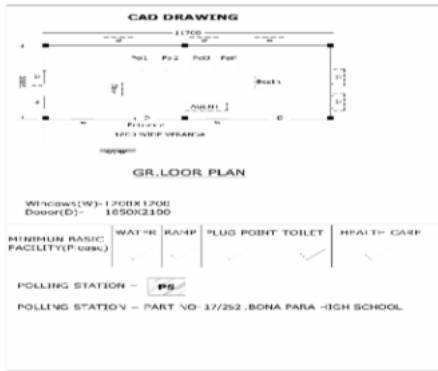

নির্বাচক নিবন্ধন আধিকারিকের স্বাক্ষর

Nazri Naksha

Google Map View

Polling Station Building Front View

Polling Station Front View

Cad View

Key MAP View

1 নাম : অভিষেক অধিকারী পিতার নাম: স্বপন অধিকারী বাড়ির নং : N0056 বয়স : 24 লিঙ্গ : পুরুষ	NGW2605277 ফটো উপলব্ধ	2 নাম : বনিতা সরকার (কর) স্বামীর নাম: সমরজিত কর বাড়ির নং : n0022 বয়স : 39 লিঙ্গ : মহিলা	KZC2787455 ফটো উপলব্ধ	3 নাম : জয়জীৎ কর পিতার নাম: বিশ্বজীৎ কর বাড়ির নং : n0302 বয়স : 26 লিঙ্গ : পুরুষ	NGW2212579 ফটো উপলব্ধ
4 নাম : আরতি কর স্বামীর নাম: শম্ভু কর বাড়ির নং : n0022 বয়স : 79 লিঙ্গ : মহিলা	WB/03/020/480115 ফটো উপলব্ধ	5 নাম : শান্তা কর স্বামীর নাম: বিশ্বজিৎ কর বাড়ির নং : n0022 বয়স : 42 লিঙ্গ : মহিলা	KZC2452894 ফটো উপলব্ধ	6 নাম : সূশীলা অধিকারী স্বামীর নাম: নিত্যপ্রেমনন্দ অধিকারী বাড়ির নং : n0022 বয়স : 69 লিঙ্গ : মহিলা	KZC2669026 ফটো উপলব্ধ
7 নাম : সমরজিৎ কর পিতার নাম: শম্ভু কর বাড়ির নং : n0022 বয়স : 42 লিঙ্গ : পুরুষ	KZC2452886 ফটো উপলব্ধ	8 নাম : গৌতম রায় পিতার নাম: সনৎ চন্দ্র রায় বাড়ির নং : n0013 বয়স : 30 লিঙ্গ : পুরুষ	NGW1973403 ফটো উপলব্ধ	9 নাম : সনৎ চন্দ্র রায় পিতার নাম: মোহন রায় বাড়ির নং : n0013 বয়স : 61 লিঙ্গ : পুরুষ	NGW2329837 ফটো উপলব্ধ
10 নাম : গীতা রায় স্বামীর নাম: সনৎ চন্দ্র রায় বাড়ির নং : n0013 বয়স : 56 লিঙ্গ : মহিলা	NGW2330686 ফটো উপলব্ধ	11 নাম : আরতী রায় স্বামীর নাম: মিন্টু রায় বাড়ির নং : n0013 বয়স : 34 লিঙ্গ : মহিলা	NGW2075000 ফটো উপলব্ধ	12 নাম : মিন্টু রায় পিতার নাম: সনৎ চন্দ্র রায় বাড়ির নং : n0013 বয়স : 35 লিঙ্গ : পুরুষ	NGW1382852 ফটো উপলব্ধ
13 নাম : গীতা বর্মন স্বামীর নাম: সুবোধ বর্মন বাড়ির নং : n0043 বয়স : 61 লিঙ্গ : মহিলা	WB/03/020/480275 ফটো উপলব্ধ	14 নাম : দিপস্বিতা রায় স্বামীর নাম: পপন রয় বাড়ির নং : এন0167 বয়স : 30 লিঙ্গ : মহিলা	TJR1616457 ফটো উপলব্ধ	15 নাম : সরস্বতী রায় স্বামীর নাম: ইন্দুভূষণ রায় বাড়ির নং : n0039 বয়স : 42 লিঙ্গ : মহিলা	KZC2180602 ফটো উপলব্ধ
16 নাম : বিজয় রায় পিতার নাম: যাদব রায় বাড়ির নং : n0035 বয়স : 58 লিঙ্গ : পুরুষ	WB/03/020/480207 ফটো উপলব্ধ	17 নাম : শশাঙ্ক রায় পিতার নাম: লক্ষেশ্বর রায় বাড়ির নং : n0036 বয়স : 49 লিঙ্গ : পুরুষ	NGW2423408 ফটো উপলব্ধ	18 নাম : বাবলি রায় স্বামীর নাম: শশাঙ্ক রায় বাড়ির নং : n0036 বয়স : 41 লিঙ্গ : মহিলা	MRK2988871 ফটো উপলব্ধ
19 নাম : দেবাশিস রায় পিতার নাম: বিশ্বজিৎ রায় বাড়ির নং : n0003 বয়স : 33 লিঙ্গ : পুরুষ	NGW1482819 ফটো উপলব্ধ	20 নাম : বিশ্বজিৎ রায় পিতার নাম: চণ্ডী রায় বাড়ির নং : n0003 বয়স : 61 লিঙ্গ : পুরুষ	NGW2837698 ফটো উপলব্ধ	21 নাম : ধীমান রায় পিতার নাম: ভবতোষ রায় বাড়ির নং : এন0007 বয়স : 21 লিঙ্গ : পুরুষ	NGW2796290 ফটো উপলব্ধ
22 নাম : নায়ক রায় পিতার নাম: পদ্মকিশোর রায় বাড়ির নং : N0007 বয়স : 32 লিঙ্গ : পুরুষ	NEV1656354 ফটো উপলব্ধ	23 নাম : লিপিকা রায় পিতার নাম: তরুণ রায় বাড়ির নং : n0028 বয়স : 26 লিঙ্গ : মহিলা	NGW2212603 ফটো উপলব্ধ	24 নাম : রঞ্জিত রায় পিতার নাম: বিরেন্দ্র নাথ রায় বাড়ির নং : n0033 বয়স : 27 লিঙ্গ : পুরুষ	NGW2212652 ফটো উপলব্ধ
25 নাম : রাহুল রায় পিতার নাম: অজয় রায় বাড়ির নং : নং 0035 বয়স : 25 লিঙ্গ : পুরুষ	NGW2240638 ফটো উপলব্ধ	26 নাম : ভবানন্দ রায় পিতার নাম: রবীন্দ্র নাথ রায় বাড়ির নং : N0034 বয়স : 27 লিঙ্গ : পুরুষ	NGW2153112 ফটো উপলব্ধ	27 নাম : বনু রায় স্বামীর নাম: মনু রায় বাড়ির নং : এন0031 বয়স : 25 লিঙ্গ : মহিলা	NGW2255552 ফটো উপলব্ধ
28 নাম : দিলীপ রায় পিতার নাম: মঙ্গলু রায় বাড়ির নং : n0006 বয়স : 35 লিঙ্গ : পুরুষ	NGW1253913 ফটো উপলব্ধ	29 নাম : বৈশাখী রায় স্বামীর নাম: নয়চরন রায় বাড়ির নং : n0033 বয়স : 61 লিঙ্গ : মহিলা	NGW2330827 ফটো উপলব্ধ	30 নাম : জ্যোত্স্না রায় স্বামীর নাম: হেমন্ত রায় বাড়ির নং : n0033 বয়স : 33 লিঙ্গ : মহিলা	NGW1579051 ফটো উপলব্ধ