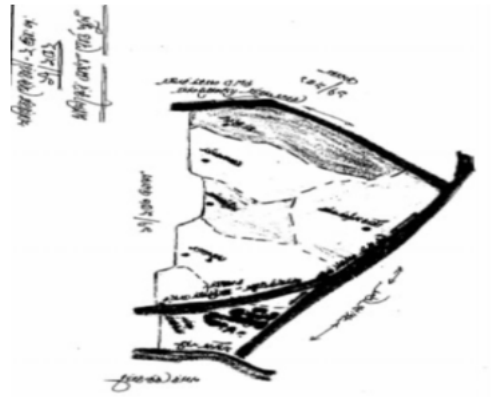

Key MAP View