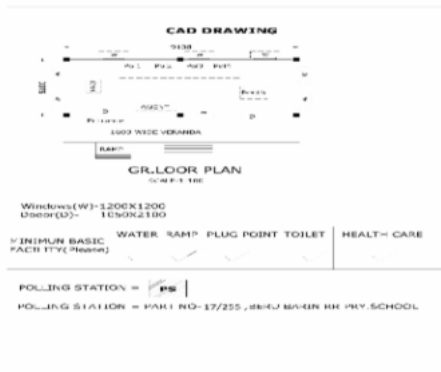

নির্বাচক নিবন্ধন আধিকারিকের স্বাক্ষর

Nazri Naksha

Google Map View

Polling Station Building Front View

Polling Station Front View

Cad View

Key MAP View

1 নাম : বাবলু রায় পিতার নাম: শশী মোহন রায় বাড়ির নং : n0114 বয়স : 44 লিঙ্গ : পুরুষ	KZC136665 ফটো উপলব্ধ	2 নাম : অদ্বিতী বর্মন পিতার নাম: কলিন বর্মন বাড়ির নং : N0245 বয়স : 24 লিঙ্গ : মহিলা	NGW2608016 ফটো উপলব্ধ	3 নাম : দিশী রায় পিতার নাম: রতন রায় বাড়ির নং : এন0007 বয়স : 25 লিঙ্গ : মহিলা	NGW2243731 ফটো উপলব্ধ
4 নাম : সঞ্জিত রায় পিতার নাম: ঝড়িয়া রায় বাড়ির নং : n0259 বয়স : 39 লিঙ্গ : পুরুষ	KZC2551497 ফটো উপলব্ধ	5 নাম : সুবোধ রায় পিতার নাম: স্বপেশ্বর রায় বাড়ির নং : n0007 বয়স : 59 লিঙ্গ : পুরুষ	WB/03/020/486418 ফটো উপলব্ধ	6 নাম : বিলাশ রায় পিতার নাম: শশী মোহন রায় বাড়ির নং : n0254 বয়স : 40 লিঙ্গ : পুরুষ	KZC2551505 ফটো উপলব্ধ
7 নাম : অভিজিৎ রায় পিতার নাম: বিলাশ রায় বাড়ির নং : এন0143 বয়স : 20 লিঙ্গ : পুরুষ	NGW2852820 ফটো উপলব্ধ	8 নাম : সন্ধ্যা রায় স্বামীর নাম: প্রভাত রায় বাড়ির নং : n0252 বয়স : 59 লিঙ্গ : মহিলা	WB/03/020/495342 ফটো উপলব্ধ	9 নাম : রেনুকা রায় স্বামীর নাম: সত্যেন্দ্র নাথ রায় বাড়ির নং : n0007 বয়স : 55 লিঙ্গ : মহিলা	WB/03/020/486410 ফটো উপলব্ধ
10 নাম : তুনা রায় স্বামীর নাম: মুকুল চন্দ্র রায় বাড়ির নং : n0006 বয়স : 40 লিঙ্গ : মহিলা	KZC2455756 ফটো উপলব্ধ	11 নাম : মুকুল চন্দ্র রায় পিতার নাম: দলুকান্ত রায় বাড়ির নং : n0006 বয়স : 58 লিঙ্গ : পুরুষ	WB/03/020/486115 ফটো উপলব্ধ	12 নাম : রাজীব রায় পিতার নাম: পরিমল রায় বাড়ির নং : এন0005 বয়স : 23 লিঙ্গ : পুরুষ	NGW2654713 ফটো উপলব্ধ
13 নাম : মাতন রায় পিতার নাম: বিন্দুভূষণ রায় বাড়ির নং : n0021 বয়স : 30 লিঙ্গ : মহিলা	NGW1869882 ফটো উপলব্ধ	14 নাম : বিন্দুভূষণ রায় পিতার নাম: গজেন্দ্র রায় বাড়ির নং : n0021 বয়স : 66 লিঙ্গ : পুরুষ	WB/03/020/486248 ফটো উপলব্ধ	15 নাম : সন্তোষ রায় পিতার নাম: সুরেন্দ্র রায় বাড়ির নং : n0259 বয়স : 65 লিঙ্গ : পুরুষ	WB/03/020/486642 ফটো উপলব্ধ
16 নাম : সদানন্দ রায় পিতার নাম: কমল রায় বাড়ির নং : N0023 বয়স : 27 লিঙ্গ : পুরুষ	NGW2153534 ফটো উপলব্ধ	17 নাম : জ্যোতিষ রায় পিতার নাম: রামকৃষ্ণ রায় বাড়ির নং : n0023 বয়স : 33 লিঙ্গ : পুরুষ	NGW1580158 ফটো উপলব্ধ	18 নাম : সিবেন রায় পিতার নাম: ছুটি রায় বাড়ির নং : n0009 বয়স : 66 লিঙ্গ : পুরুষ	WB/03/020/486772 ফটো উপলব্ধ
19 নাম : দীপঙ্কর রায় পিতার নাম: সুবোধ রায় বাড়ির নং : n0007 বয়স : 32 লিঙ্গ : পুরুষ	NGW1580208 ফটো উপলব্ধ	20 নাম : বড়েন্দ্রনাথ রায় পিতার নাম: স্বপেশ্বর রায় বাড়ির নং : n0007 বয়স : 50 লিঙ্গ : পুরুষ	WB/03/020/486145 ফটো উপলব্ধ	21 নাম : সন্তোষ রায় পিতার নাম: স্বপেশ্বর রায় বাড়ির নং : n0007 বয়স : 66 লিঙ্গ : পুরুষ	WB/03/020/486778 ফটো উপলব্ধ
22 নাম : রীনা রায় স্বামীর নাম: অশোক রায় বাড়ির নং : N0021 বয়স : 27 লিঙ্গ : মহিলা	NGW2153542 ফটো উপলব্ধ	23 নাম : প্রভাত রায় পিতার নাম: রজনী রায় বাড়ির নং : n0253 বয়স : 64 লিঙ্গ : পুরুষ	WB/03/020/495135 ফটো উপলব্ধ	24 নাম : সুদন রায় পিতার নাম: প্রভাত রায় বাড়ির নং : n0248 বয়স : 34 লিঙ্গ : পুরুষ	NGW1582212 ফটো উপলব্ধ
25 নাম : সবিতা রায় স্বামীর নাম: বাবলু রায় বাড়ির নং : n0027 বয়স : 47 লিঙ্গ : মহিলা	NGW1580216 ফটো উপলব্ধ	26 নাম : পিঙ্কু রায় পিতার নাম: প্রভাত রায় বাড়ির নং : n0023 বয়স : 31 লিঙ্গ : পুরুষ	NGW1727437 ফটো উপলব্ধ	27 নাম : ললিতা রায় স্বামীর নাম: বিন্দুভূষণ রায় বাড়ির নং : n0021 বয়স : 56 লিঙ্গ : মহিলা	WB/03/020/486726 ফটো উপলব্ধ
28 নাম : নিখিল চন্দ্র রায় পিতার নাম: গজেন্দ্র রায় বাড়ির নং : n0021 বয়স : 61 লিঙ্গ : পুরুষ	NGW2369775 ফটো উপলব্ধ	29 নাম : সনাতন রায় পিতার নাম: কমল কুমার রায় বাড়ির নং : n0018 বয়স : 32 লিঙ্গ : পুরুষ	NGW1580174 ফটো উপলব্ধ	30 নাম : সুমিত্রা রায় স্বামীর নাম: তাপস রায় বাড়ির নং : N0013 বয়স : 33 লিঙ্গ : মহিলা	NGW2153609 ফটো উপলব্ধ