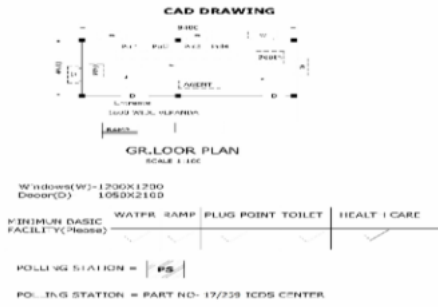

নির্বাচক নিবন্ধন আধিকারিকের স্বাক্ষর

Nazri Naksha

Google Map View

Polling Station Building Front View

Polling Station Front View

Cad View

Key MAP View

1 নাম : হরিপদ অধিকারী পিতার নাম: অধর অধিকারী বাড়ির নং : n0008 বয়স : 68 লিঙ্গ : পুরুষ	WB/03/020/492519	ফটো উপলব্ধ	2 নাম : বিশ্বদেব অধিকারি পিতার নাম: হরিপদ অধিকারি বাড়ির নং : n0008 বয়স : 34 লিঙ্গ : পুরুষ	NGW1483932	ফটো উপলব্ধ	3 নাম : পঞ্চমী অধিকারী স্বামীর নাম: হরিপদ অধিকারী বাড়ির নং : n0008 বয়স : 59 লিঙ্গ : মহিলা	WB/03/020/492516	ফটো উপলব্ধ
4 নাম : হীরামতি অধিকারী(রায়) স্বামীর নাম: গৌতম অধিকারী বাড়ির নং : n0200 বয়স : 42 লিঙ্গ : মহিলা	MBK2582492	ফটো উপলব্ধ	5 নাম : বেমলা ঋষি স্বামীর নাম: সুভাষ ঋষি বাড়ির নং : n0001 বয়স : 56 লিঙ্গ : মহিলা	WB/03/020/492299	ফটো উপলব্ধ	6 নাম : শেফালী ঋষি স্বামীর নাম: অমল ঋষি বাড়ির নং : n0002 বয়স : 31 লিঙ্গ : মহিলা	NGW1975143	ফটো উপলব্ধ
7 নাম : ঘনেশ্বর ঋষি পিতার নাম: ধুলা ঋষি বাড়ির নং : n0002 বয়স : 76 লিঙ্গ : পুরুষ	NGW2431666	ফটো উপলব্ধ	8 নাম : অমল ঋষি পিতার নাম: ঘনেশ্বর ঋষি বাড়ির নং : n0002 বয়স : 35 লিঙ্গ : পুরুষ	NGW1385152	ফটো উপলব্ধ	9 নাম : সুভাষ ঋষি পিতার নাম: নরেন্দ্র নাথ ঋষি বাড়ির নং : n0001 বয়স : 61 লিঙ্গ : পুরুষ	WB/03/020/492098	ফটো উপলব্ধ
10 নাম : মিতা চৌধুরী স্বামীর নাম: রাজু দাস বাড়ির নং : n0157 বয়স : 39 লিঙ্গ : মহিলা	BQT3488871	ফটো উপলব্ধ	11 নাম : বর্ষা দাস পিতার নাম: তুলেশ দাস বাড়ির নং : এন0162 বয়স : 26 লিঙ্গ : মহিলা	NGW2305340	ফটো উপলব্ধ	12 নাম : অপর্ণা দাস পিতার নাম: অতুল চন্দ্র দাস বাড়ির নং : এন0201 বয়স : 52 লিঙ্গ : মহিলা	NGW2768885	ফটো উপলব্ধ
13 নাম : রুপা দাস রায় স্বামীর নাম: রাকেশ দাস বাড়ির নং : নং বয়স : 29 লিঙ্গ : মহিলা	NGW1908953	ফটো উপলব্ধ	14 নাম : কুসুম অধিকারী স্বামীর নাম: শিশুরাম দেব অধিকারী বাড়ির নং : n0009 বয়স : 72 লিঙ্গ : মহিলা	NGW2847945	ফটো উপলব্ধ	15 নাম : দিনেশ অধিকারী পিতার নাম: শিশুরাম অধিকারী বাড়ির নং : n0009 বয়স : 51 লিঙ্গ : পুরুষ	NGW2432540	ফটো উপলব্ধ
16 নাম : ননীবালা অধিকারী স্বামীর নাম: রমেশ অধিকারী বাড়ির নং : n0007 বয়স : 66 লিঙ্গ : মহিলা	NGW2848448	ফটো উপলব্ধ	17 নাম : গৌতম অধিকারী পিতার নাম: রমেশ অধিকারী বাড়ির নং : n0007 বয়স : 42 লিঙ্গ : পুরুষ	KZC2458677	ফটো উপলব্ধ	18 নাম : রমেশ অধিকারী পিতার নাম: অধর অধিকারী বাড়ির নং : n0007 বয়স : 74 লিঙ্গ : পুরুষ	WB/03/020/492706	ফটো উপলব্ধ
19 নাম : উত্তম অধিকারী পিতার নাম: রমেশ অধিকারী বাড়ির নং : n0007 বয়স : 34 লিঙ্গ : পুরুষ	NGW1385186	ফটো উপলব্ধ	20 নাম : বাসন্তী দেব অধিকারী স্বামীর নাম: দীনবন্ধু দেব অধিকারী বাড়ির নং : n0009 বয়স : 63 লিঙ্গ : মহিলা	WB/03/020/492676	ফটো উপলব্ধ	21 নাম : শ্যামল অধিকারী পিতার নাম: শিশুরাম অধিকারী বাড়ির নং : n0009 বয়স : 41 লিঙ্গ : পুরুষ	KZC2458685	ফটো উপলব্ধ
22 নাম : ভারতী বৈশ্য পিতার নাম: গৌরাজ বৈশ্য বাড়ির নং : N0084 বয়স : 24 লিঙ্গ : মহিলা	NGW2611853	ফটো উপলব্ধ	23 নাম : সিপিন রায় পিতার নাম: দেবারু রায় বাড়ির নং : n0012 বয়স : 66 লিঙ্গ : পুরুষ	KZC0920165	ফটো উপলব্ধ	24 নাম : হরকুমার রায় পিতার নাম: অন্নদাপ্রসাদ রায় বাড়ির নং : n0010 বয়স : 61 লিঙ্গ : পুরুষ	WB/03/020/492486	ফটো উপলব্ধ
25 নাম : প্রিতীকনা রায় পিতার নাম: বীরেন্দ্র নাথ রায় বাড়ির নং : n0006 বয়স : 30 লিঙ্গ : মহিলা	NGW1871565	ফটো উপলব্ধ	26 নাম : সুমিতা রায় পিতার নাম: বীরেন্দ্র নাথ রায় বাড়ির নং : n0006 বয়স : 38 লিঙ্গ : মহিলা	NGW1483916	ফটো উপলব্ধ	27 নাম : শান্তি রায় স্বামীর নাম: বীরেন্দ্র নাথ রায় বাড়ির নং : n0005 বয়স : 56 লিঙ্গ : মহিলা	WB/03/020/492496	ফটো উপলব্ধ
28 নাম : অচিন্ত রায় পিতার নাম: অশোক রায় বাড়ির নং : N0183 বয়স : 26 লিঙ্গ : পুরুষ	NGW2612232	ফটো উপলব্ধ	29 নাম : প্রিয়াঙ্কা রায় পিতার নাম: সিপিন রায় বাড়ির নং : n0012 বয়স : 28 লিঙ্গ : মহিলা	NGW2077394	ফটো উপলব্ধ	30 নাম : ভানু রায় স্বামীর নাম: বীরেন্দ্র নাথ রায় বাড়ির নং : n0006 বয়স : 61 লিঙ্গ : মহিলা	NGW2433076	ফটো উপলব্ধ