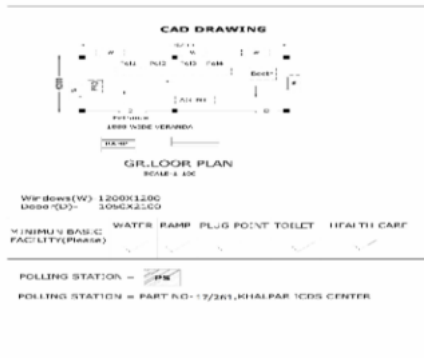

নির্বাচক নিবন্ধন আধিকারিকের স্বাক্ষর

Nazri Naksha

Google Map View

Polling Station Building Front View

Polling Station Front View

Cad View

Key MAP View

1 নাম : পুলক রায় পিতার নাম: প্রফুল্ল কুমার রায় বাড়ির নং : n0274 বয়স : 37 লিঙ্গ : পুরুষ	KZC2790509 ফটো উপলব্ধ	2 নাম : জ্যোতিষ অধিকারী পিতার নাম: দীননাথ অধিকারী বাড়ির নং : n0001 বয়স : 37 লিঙ্গ : পুরুষ	NGW1484096 ফটো উপলব্ধ	3 নাম : তপন অধিকারী পিতার নাম: গুরুদাস অধিকারী বাড়ির নং : n0002 বয়স : 51 লিঙ্গ : পুরুষ	NGW2467231 ফটো উপলব্ধ
4 নাম : অসনা অধিকারী স্বামীর নাম: তপন অধিকারী বাড়ির নং : n0002 বয়স : 40 লিঙ্গ : মহিলা	NGW1385442 ফটো উপলব্ধ	5 নাম : মানিক অধিকারী পিতার নাম: অনিতা অধিকারী বাড়ির নং : নং 0002 বয়স : 56 লিঙ্গ : পুরুষ	NGW2280394 ফটো উপলব্ধ	6 নাম : সতীশ অধিকারী পিতার নাম: দীননাথ অধিকারী বাড়ির নং : n0001 বয়স : 40 লিঙ্গ : পুরুষ	KZC2790210 ফটো উপলব্ধ
7 নাম : হীরক অধিকারী পিতার নাম: মানিক অধিকারী বাড়ির নং : এন0327 বয়স : 23 লিঙ্গ : পুরুষ	NGW2777894 ফটো উপলব্ধ	8 নাম : দীননাথ অধিকারী পিতার নাম: যামিনী কান্তা অধিকারী বাড়ির নং : n0001 বয়স : 66 লিঙ্গ : পুরুষ	NGW2461309 ফটো উপলব্ধ	9 নাম : বলরাম অধিকারী পিতার নাম: দীননাথ অধিকারী বাড়ির নং : n0001 বয়স : 35 লিঙ্গ : পুরুষ	NGW1729599 ফটো উপলব্ধ
10 নাম : সন্ধ্যা অধিকারী স্বামীর নাম: গুরুদাস অধিকারী বাড়ির নং : n0002 বয়স : 73 লিঙ্গ : মহিলা	WB/03/020/495749 ফটো উপলব্ধ	11 নাম : স্বপন অধিকারী পিতার নাম: গুরুদাস অধিকারী বাড়ির নং : n0002 বয়স : 49 লিঙ্গ : পুরুষ	WB/03/020/495866 ফটো উপলব্ধ	12 নাম : কৃষ্ণা অধিকারী(রায়) স্বামীর নাম: স্বপন অধিকারী বাড়ির নং : n0002 বয়স : 37 লিঙ্গ : মহিলা	NGW1872126 ফটো উপলব্ধ
13 নাম : বরুণ অধিকারী পিতার নাম: হরিচরন অধিকারী বাড়ির নং : n0003 বয়স : 38 লিঙ্গ : পুরুষ	KZC2790228 ফটো উপলব্ধ	14 নাম : মিনতী অধিকারী স্বামীর নাম: হরিচরন অধিকারী বাড়ির নং : n0003 বয়স : 63 লিঙ্গ : মহিলা	WB/03/020/495255 ফটো উপলব্ধ	15 নাম : অনিতা অধিকারী স্বামীর নাম: মানিক অধিকারী বাড়ির নং : n0002 বয়স : 46 লিঙ্গ : মহিলা	KZC2460129 ফটো উপলব্ধ
16 নাম : লক্ষ্মী রায় অধিকারী স্বামীর নাম: সতীশ অধিকারী বাড়ির নং : n0001 বয়স : 31 লিঙ্গ : মহিলা	NGW1729581 ফটো উপলব্ধ	17 নাম : মান্নিপ অধিকারী(রায়) স্বামীর নাম: সত্যম অধিকারী বাড়ির নং : N0054 বয়স : 36 লিঙ্গ : মহিলা	KZC2789899 ফটো উপলব্ধ	18 নাম : প্রদীপ বর্মন পিতার নাম: লালমোহন বর্মন বাড়ির নং : এন0000 বয়স : 41 লিঙ্গ : পুরুষ	KZC2462810 ফটো উপলব্ধ
19 নাম : নিলীমা বর্মন স্বামীর নাম: প্রদীপ বর্মন বাড়ির নং : এন0000 বয়স : 31 লিঙ্গ : মহিলা	NGW1730316 ফটো উপলব্ধ	20 নাম : মামুনি বর্মন অধিকারী স্বামীর নাম: জ্যোতিষ অধিকারী বাড়ির নং : n0289 বয়স : 33 লিঙ্গ : মহিলা	NGW1843317 ফটো উপলব্ধ	21 নাম : বাবলি বেগম স্বামীর নাম: সফিকুল হক বাড়ির নং : এন0024 বয়স : 27 লিঙ্গ : মহিলা	NGW2280501 ফটো উপলব্ধ
22 নাম : খতিবর রত্না পিতার নাম: জি হিরুল মত্বাদ বাড়ির নং : শিমুলতলা বয়স : 26 লিঙ্গ : পুরুষ	NGW2278646 ফটো উপলব্ধ	23 নাম : শ্যামল রায় পিতার নাম: চকমল রায় বাড়ির নং : n0015 বয়স : 39 লিঙ্গ : পুরুষ	NGW1254564 ফটো উপলব্ধ	24 নাম : বাবলু রায় পিতার নাম: নিরেন রায় বাড়ির নং : n0011 বয়স : 42 লিঙ্গ : পুরুষ	KZC2460145 ফটো উপলব্ধ
25 নাম : অনিমা রায় স্বামীর নাম: নিরেন রায় বাড়ির নং : n0011 বয়স : 62 লিঙ্গ : মহিলা	NGW2477693 ফটো উপলব্ধ	26 নাম : অসমনি রায় স্বামীর নাম: বিরেন রায় বাড়ির নং : n0009 বয়স : 71 লিঙ্গ : মহিলা	WB/03/020/495253 ফটো উপলব্ধ	27 নাম : ললিতা রায় স্বামীর নাম: দিগেন্দ্র নাথ রায় বাড়ির নং : n0012 বয়স : 53 লিঙ্গ : মহিলা	NGW2550556 ফটো উপলব্ধ
28 নাম : স্বাধীন বালা রায় স্বামীর নাম: কালিপদ রায় বাড়ির নং : n0014 বয়স : 67 লিঙ্গ : মহিলা	NGW2496420 ফটো উপলব্ধ	29 নাম : পঙ্কজ রায় পিতার নাম: প্রফুল্ল রায় বাড়ির নং : n0016 বয়স : 42 লিঙ্গ : পুরুষ	KZC2460152 ফটো উপলব্ধ	30 নাম : অলক রায় পিতার নাম: প্রফুল্ল রায় বাড়ির নং : n0016 বয়স : 35 লিঙ্গ : পুরুষ	NGW1385509 ফটো উপলব্ধ