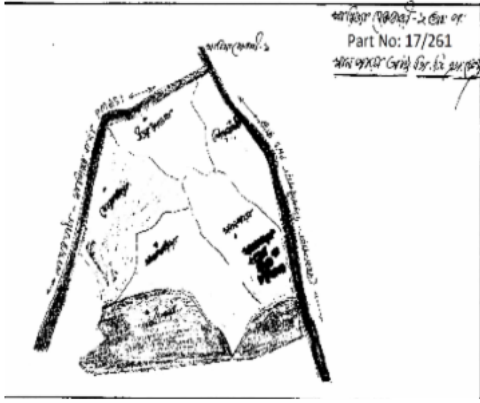

Nazri Naksha