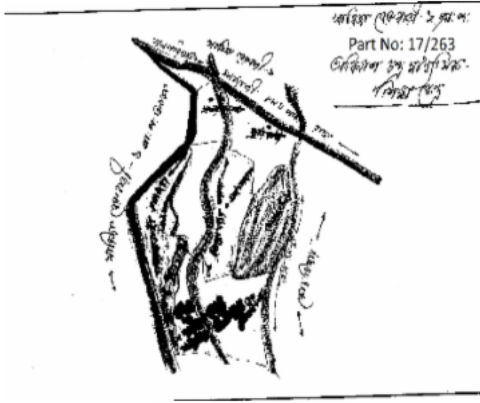

Nazri Naksha