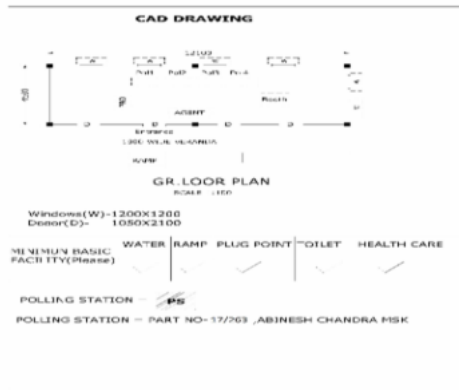

নির্বাচক নিবন্ধন আধিকারিকের স্বাক্ষর

Nazri Naksha

Google Map View

Polling Station Building Front View

Polling Station Front View

Cad View

Key MAP View

1 নাম : নাজিনা খাতুন স্বামীর নাম: হুসেন মহম্মদ বাড়ির নং : n0018 বয়স : 67 লিঙ্গ : মহিলা ফটো উপলব্ধ	WB/03/020/501872	2 নাম : রিফান আলি পিতার নাম: আবু তালেব বাড়ির নং : এন0019 বয়স : 23 লিঙ্গ : পুরুষ ফটো উপলব্ধ	NGW2666204	3 নাম : বেলিমা খাতুন স্বামীর নাম: আবু তালেব বাড়ির নং : n0019 বয়স : 39 লিঙ্গ : মহিলা ফটো উপলব্ধ	KZC2551877
4 নাম : আবু তলেব মহম্মদ পিতার নাম: নাছিরুদ্দীন হক বাড়ির নং : n0019 বয়স : 52 লিঙ্গ : পুরুষ ফটো উপলব্ধ	NGW2457471	5 নাম : নিলিমা খাতুন স্বামীর নাম: নাছির মহঃ বাড়ির নং : n0018 বয়স : 33 লিঙ্গ : মহিলা ফটো উপলব্ধ	NGW1730704	6 নাম : শোভা রায় স্বামীর নাম: টিংকু রায় বাড়ির নং : n0274 বয়স : 40 লিঙ্গ : মহিলা ফটো উপলব্ধ	NGW1254838
7 নাম : মতিয়া বেওয়া স্বামীর নাম: নাছিরুদ্দীন বাড়ির নং : n0019 বয়স : 67 লিঙ্গ : মহিলা ফটো উপলব্ধ	WB/03/020/501583	8 নাম : নাছির মোহম্মদ পিতার নাম: আবুল হোসেন বাড়ির নং : n0018 বয়স : 40 লিঙ্গ : পুরুষ ফটো উপলব্ধ	KZC2728541	9 নাম : কাজিলী ঋষি স্বামীর নাম: সুবল ঋষি বাড়ির নং : এন0067 বয়স : 42 লিঙ্গ : মহিলা ফটো উপলব্ধ	NGW1581305
10 নাম : সুবল ঋষি পিতার নাম: ঘনেশ্বর ঋষি বাড়ির নং : এন0069 বয়স : 54 লিঙ্গ : পুরুষ ফটো উপলব্ধ	NGW2429330	11 নাম : গোপাল ঋষি পিতার নাম: শ্যামল ঋষি বাড়ির নং : এন0069 বয়স : 25 লিঙ্গ : পুরুষ ফটো উপলব্ধ	NGW2278273	12 নাম : শ্যামল ঋষি পিতার নাম: ঘনেশ্বর ঋষি বাড়ির নং : n0069 বয়স : 41 লিঙ্গ : পুরুষ ফটো উপলব্ধ	KZC2228153
13 নাম : সুভংকর ঋষি পিতার নাম: শ্যামল ঋষি বাড়ির নং : এন0069 বয়স : 23 লিঙ্গ : পুরুষ ফটো উপলব্ধ	NGW2666154	14 নাম : বিকাশ ঋষি পিতার নাম: প্রফুল্ল ঋষি বাড়ির নং : n0067 বয়স : 31 লিঙ্গ : পুরুষ ফটো উপলব্ধ	NGW1730647	15 নাম : প্রতিমা ঋষি স্বামীর নাম: প্রফুল্ল ঋষি বাড়ির নং : n0068 বয়স : 61 লিঙ্গ : মহিলা ফটো উপলব্ধ	WB/03/020/492298
16 নাম : পবিত্রা বিশ্বাস (রায়) স্বামীর নাম: শম্ভু বিশ্বাস (রায়) বাড়ির নং : এন0002 বয়স : 39 লিঙ্গ : মহিলা ফটো উপলব্ধ	KZC2789311	17 নাম : দেবদাস কুমার পিতার নাম: প্রভাস চন্দ্র কুমার বাড়ির নং : n0002 বয়স : 63 লিঙ্গ : পুরুষ ফটো উপলব্ধ	KZC2552016	18 নাম : খয়েরুন খাতুন স্বামীর নাম: দুলাল হক বাড়ির নং : নিই বয়স : 40 লিঙ্গ : মহিলা ফটো উপলব্ধ	NEV0692061
19 নাম : জয়দেব গুহ পিতার নাম: কার্তিক চন্দ্র গুহ বাড়ির নং : n0060 বয়স : 37 লিঙ্গ : পুরুষ ফটো উপলব্ধ	NGW1387141	20 নাম : সম্পা গুহ স্বামীর নাম: কার্তিক চন্দ্র গুহ বাড়ির নং : n0060 বয়স : 55 লিঙ্গ : মহিলা ফটো উপলব্ধ	KZC2728731	Q 21 নাম : কার্তিক চন্দ্র গুহ পিতার নাম: ধীরেন চন্দ্র গুহ বাড়ির নং : বয়স : 59 লিঙ্গ : পুরুষ ফটো উপলব্ধ	KZC2728749
22 নাম : রমা চক্রবর্তী পিতার নাম: সুধীর চক্রবর্তী বাড়ির নং : n0009 বয়স : 36 লিঙ্গ : মহিলা ফটো উপলব্ধ	NGW1485283	23 নাম : সুধীর চক্রবর্তী পিতার নাম: ভুবন চন্দ্র চক্রবর্তী বাড়ির নং : n0009 বয়স : 66 লিঙ্গ : পুরুষ ফটো উপলব্ধ	WB/03/020/492277	24 নাম : মীরা চক্রবর্তী স্বামীর নাম: সুধীর চক্রবর্তী বাড়ির নং : n0010 বয়স : 61 লিঙ্গ : মহিলা ফটো উপলব্ধ	KZC0090696
25 নাম : নিহার রঞ্জন চক্রবর্তী পিতার নাম: ভুবন চন্দ্র চক্রবর্তী বাড়ির নং : n0011 বয়স : 63 লিঙ্গ : পুরুষ ফটো উপলব্ধ	KZC0090746	26 নাম : পরিচয় চক্রবর্তী পিতার নাম: নিহার চক্রবর্তী বাড়ির নং : n0011 বয়স : 29 লিঙ্গ : পুরুষ ফটো উপলব্ধ	NGW1976034	27 নাম : মঞ্জু দাস স্বামীর নাম: দুলাল দাস বাড়ির নং : n0014 বয়স : 51 লিঙ্গ : মহিলা ফটো উপলব্ধ	NGW2458503
28 নাম : দয়্যারাম দাস পিতার নাম: বাউরা দাস বাড়ির নং : n0013 বয়স : 81 লিঙ্গ : পুরুষ ফটো উপলব্ধ	NGW2472066	29 নাম : রমাপদ রায় পিতার নাম: গোকুল রায় বাড়ির নং : n0059 বয়স : 44 লিঙ্গ : পুরুষ ফটো উপলব্ধ	KZC2189363	30 নাম : স্বপ্না দাস স্বামীর নাম: দুলাল দাস বাড়ির নং : n0013 বয়স : 37 লিঙ্গ : মহিলা ফটো উপলব্ধ	NGW1873116