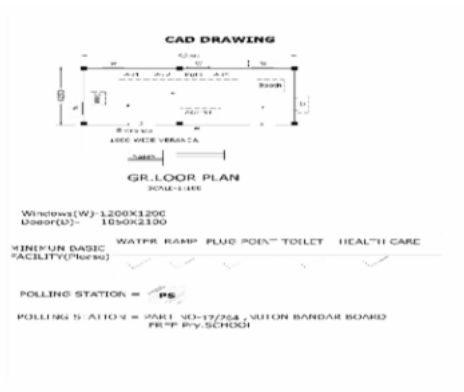

নির্বাচক নিবন্ধন আধিকারিকের স্বাক্ষর

Nazri Naksha

Google Map View

Polling Station Building Front View

Polling Station Front View

Cad View

Key MAP View

বিধানসভা নির্বাচনক্ষেত্রের নং, নাম : 17-জলপাইগুড়ি  
ভাগ নং, নাম : 1-নতুন বন্দর (পশ্চিম অংশ)