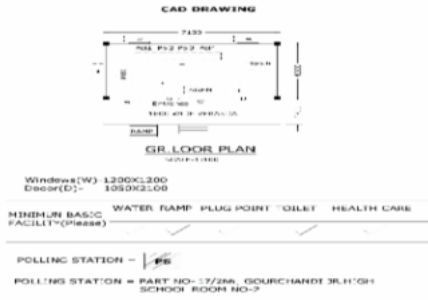

নির্বাচক নিবন্ধন আধিকারিকের স্বাক্ষর

Nazri Naksha

Google Map View

Polling Station Building Front View

Polling Station Front View

Cad View

Key MAP View

1 নাম : অজয় অধিকারী পিতার নাম: মহেন্দ্র দেব অধিকারী বাড়ির নং : n0015 বয়স : 38 লিঙ্গ : পুরুষ	NGW1153428 ফটো উপলব্ধ	2 নাম : ললিত দেব অধিকারী পিতার নাম: মহেন্দ্র অধিকারী বাড়ির নং : n0015 বয়স : 46 লিঙ্গ : পুরুষ	KZC2465391 ফটো উপলব্ধ	3 নাম : অঞ্জলী (বর্মন) অধিকারী স্বামীর নাম: ললিত দেব অধিকারী বাড়ির নং : n0015 বয়স : 34 লিঙ্গ : মহিলা	NGW1732429 ফটো উপলব্ধ
4 নাম : সুবোধ রায় পিতার নাম: মোহিনী মোহন রায় বাড়ির নং : n0010 বয়স : 48 লিঙ্গ : পুরুষ	KZC1334028 ফটো উপলব্ধ	5 নাম : হরিশংকর দেব অধিকারী পিতার নাম: মহেন্দ্র দেব অধিকারী বাড়ির নং : n0010 বয়স : 34 লিঙ্গ : পুরুষ	NGW1874346 ফটো উপলব্ধ	6 নাম : পূন্যবালা দেব অধিকারী স্বামীর নাম: মহেন্দ্রদেব দেব অধিকারী বাড়ির নং : n0010 বয়স : 61 লিঙ্গ : মহিলা	WB/03/020/507074 ফটো উপলব্ধ
7 নাম : শিউলি রায় স্বামীর নাম: সুবোধ রায় বাড়ির নং : এন0010 বয়স : 35 লিঙ্গ : মহিলা	NGW2080166 ফটো উপলব্ধ	8 নাম : জয়া সরকার (রায়) স্বামীর নাম: পরিমল সরকার বাড়ির নং : n0010 বয়স : 41 লিঙ্গ : মহিলা	NGW1732460 ফটো উপলব্ধ	9 নাম : প্রনব কুমার রায় পিতার নাম: বিরেন রায় বাড়ির নং : n0010 বয়স : 36 লিঙ্গ : পুরুষ	NGW1153485 ফটো উপলব্ধ
10 নাম : গোপাল রায় পিতার নাম: মোহিনী মোহন রায় বাড়ির নং : n0010 বয়স : 40 লিঙ্গ : পুরুষ	KZC2552875 ফটো উপলব্ধ	11 নাম : চৈতালি রায় অন্যান্য: গোপাল রায় বাড়ির নং : n0010 বয়স : 34 লিঙ্গ : মহিলা	TJR1103068 ফটো উপলব্ধ	12 নাম : সুজিতা রায় পিতার নাম: সচিন রায় বাড়ির নং : এন0007 বয়স : 25 লিঙ্গ : মহিলা	NGW2780286 ফটো উপলব্ধ
13 নাম : বিশ্বজিৎ রায় পিতার নাম: শচীন রায় বাড়ির নং : n0007 বয়স : 28 লিঙ্গ : পুরুষ	NGW2080174 ফটো উপলব্ধ	14 নাম : শচীন রায় পিতার নাম: বাউলা রায় বাড়ির নং : n0007 বয়স : 57 লিঙ্গ : পুরুষ	WB/03/020/507395 ফটো উপলব্ধ	15 নাম : ববিতা রায় স্বামীর নাম: শচীন রায় বাড়ির নং : n0007 বয়স : 51 লিঙ্গ : মহিলা	KZC1332386 ফটো উপলব্ধ
16 নাম : বিনুক বালা বারই পিতার নাম: বিমল বারই বাড়ির নং : নং 0058 বয়স : 25 লিঙ্গ : মহিলা	NGW2259653 ফটো উপলব্ধ	17 নাম : লক্ষীবালা মণ্ডল স্বামীর নাম: নিধন মণ্ডল বাড়ির নং : n0028 বয়স : 76 লিঙ্গ : মহিলা	WB/03/020/507141 ফটো উপলব্ধ	18 নাম : সারতী রায় স্বামীর নাম: বুল্লা রায় বাড়ির নং : n0028 বয়স : 71 লিঙ্গ : মহিলা	WB/03/020/507100 ফটো উপলব্ধ
19 নাম : রতন রায় পিতার নাম: জগদীশ রায় বাড়ির নং : n0022 বয়স : 32 লিঙ্গ : পুরুষ	NGW1583749 ফটো উপলব্ধ	20 নাম : শেফালী রায় স্বামীর নাম: রতন রায় বাড়ির নং : n0022 বয়স : 30 লিঙ্গ : মহিলা	NGW1976935 ফটো উপলব্ধ	21 নাম : দীনবালা রায় স্বামীর নাম: জগদীশ রায় বাড়ির নং : n0022 বয়স : 59 লিঙ্গ : মহিলা	WB/03/020/507030 ফটো উপলব্ধ
22 নাম : প্রদীপ রায় পিতার নাম: জগদীশ রায় বাড়ির নং : n0022 বয়স : 44 লিঙ্গ : পুরুষ	KZC2552867 ফটো উপলব্ধ	23 নাম : প্রতিমা রায় স্বামীর নাম: প্রদীপ রায় বাড়ির নং : n0022 বয়স : 34 লিঙ্গ : মহিলা	NGW1732445 ফটো উপলব্ধ	24 নাম : জগদীশ মণ্ডল পিতার নাম: অমূল্য মণ্ডল বাড়ির নং : n0022 বয়স : 68 লিঙ্গ : পুরুষ	WB/03/020/507044 ফটো উপলব্ধ
25 নাম : সুব্রত মন্ডল পিতার নাম: আনন্দ মন্ডল বাড়ির নং : N0022 বয়স : 24 লিঙ্গ : পুরুষ	NGW2618940 ফটো উপলব্ধ	26 নাম : সনাতন রায় পিতার নাম: জগদীশ রায় বাড়ির নং : n0022 বয়স : 32 লিঙ্গ : পুরুষ	NGW1583756 ফটো উপলব্ধ	27 নাম : সুশান্ত মন্ডল পিতার নাম: শম্ভু মন্ডল বাড়ির নং : নং 0076 বয়স : 25 লিঙ্গ : পুরুষ	NGW2259646 ফটো উপলব্ধ
28 নাম : বাপি রায় পিতার নাম: বিরেন রায় বাড়ির নং : n0023 বয়স : 26 লিঙ্গ : পুরুষ	NGW2179976 ফটো উপলব্ধ	29 নাম : বিশারু রায় পিতার নাম: দুর্গামোহন রায় বাড়ির নং : n0002 বয়স : 77 লিঙ্গ : পুরুষ	WB/03/020/537499 ফটো উপলব্ধ	30 নাম : কল্যাণী রায় স্বামীর নাম: কাবুল রায় বাড়ির নং : n0017 বয়স : 47 লিঙ্গ : মহিলা	KZC1332352 ফটো উপলব্ধ