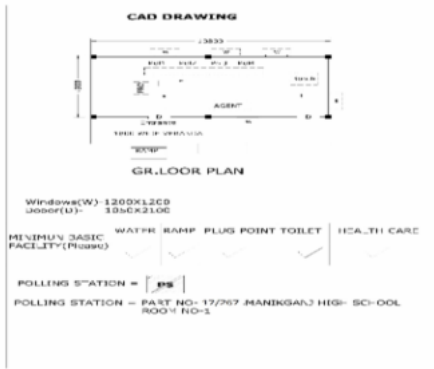

নির্বাচক নিবন্ধন আধিকারিকের স্বাক্ষর

Nazri Naksha

Google Map View

Polling Station Building Front View

Polling Station Front View

Cad View

Key MAP View

1 নাম : প্রদীপ রায় পিতার নাম: সুধীর চন্দ্র রায় বাড়ির নং : n0019 বয়স : 35 লিঙ্গ : পুরুষ	NGW1733146 ফটো উপলব্ধ	2 নাম : শেফালী রায় স্বামীর নাম: সুনীল রায় বাড়ির নং : n0038 বয়স : 40 লিঙ্গ : মহিলা	KZC2791879 ফটো উপলব্ধ	3 নাম : সুমতি রায় স্বামীর নাম: প্রেমানন্দ রায় বাড়ির নং : n0035 বয়স : 32 লিঙ্গ : মহিলা	NGW1733104 ফটো উপলব্ধ
4 নাম : শীলন বর্মণ পিতার নাম: অন্নদা বর্মণ বাড়ির নং : এন0019 বয়স : 24 লিঙ্গ : মহিলা	NGW2599975 ফটো উপলব্ধ	5 নাম : শিবু রায় পিতার নাম: সনুরাম রায় বাড়ির নং : n0019 বয়স : 37 লিঙ্গ : পুরুষ	KZC2791820 ফটো উপলব্ধ	6 নাম : মিনু রায় স্বামীর নাম: শিবু রায় বাড়ির নং : n0050 বয়স : 43 লিঙ্গ : মহিলা	KZC2482081 ফটো উপলব্ধ
7 নাম : প্রেমা নন্দ রায় পিতার নাম: যতীন নাথ রায় বাড়ির নং : n0035 বয়স : 37 লিঙ্গ : পুরুষ	KZC2791846 ফটো উপলব্ধ	8 নাম : মল্লিকা অধিকারী স্বামীর নাম: মনু অধিকারী বাড়ির নং : n0031 বয়স : 35 লিঙ্গ : মহিলা	NGW1388594 ফটো উপলব্ধ	9 নাম : আরতি অধিকারী(বর্মণ) স্বামীর নাম: ঝনু অধিকারী বাড়ির নং : n0031 বয়স : 30 লিঙ্গ : মহিলা	NGW1874650 ফটো উপলব্ধ
10 নাম : প্রমিলা দেব অধিকারী স্বামীর নাম: পুলিব চন্দ্র দেব অধিকারী বাড়ির নং : n0031 বয়স : 61 লিঙ্গ : মহিলা	WB/03/020/510365 ফটো উপলব্ধ	11 নাম : মনু দেব অধিকারী পিতার নাম: পুলিন্দ্র নাথ অধিকারী বাড়ির নং : n0031 বয়স : 47 লিঙ্গ : পুরুষ	KZC1333400 ফটো উপলব্ধ	12 নাম : ঝনু অধিকারী পিতার নাম: পুলিন্দ্র অধিকারী বাড়ির নং : n0031 বয়স : 42 লিঙ্গ : পুরুষ	NGW1157551 ফটো উপলব্ধ
13 নাম : বিশ্বনাথ রায় পিতার নাম: দেবু রায় বাড়ির নং : n0027 বয়স : 28 লিঙ্গ : পুরুষ	NGW2080638 ফটো উপলব্ধ	14 নাম : প্রমিলা রায়(বর্মণ) স্বামীর নাম: সানু রায় বাড়ির নং : n0004 বয়স : 39 লিঙ্গ : মহিলা	NGW2080620 ফটো উপলব্ধ	15 নাম : ভবানন্দ রায় পিতার নাম: যতীন্দ্র নাথ রায় বাড়ির নং : n0026 বয়স : 48 লিঙ্গ : পুরুষ	KZC1333426 ফটো উপলব্ধ
16 নাম : অজিত রায় পিতার নাম: বিশ্বনাথ রায় বাড়ির নং : এন0022 বয়স : 25 লিঙ্গ : পুরুষ	NGW2265676 ফটো উপলব্ধ	17 নাম : দিপালী রায় স্বামীর নাম: হরিপদ রায় বাড়ির নং : n0017 বয়স : 38 লিঙ্গ : মহিলা	NGW1874684 ফটো উপলব্ধ	18 নাম : হরিচন্দ্র রায় পিতার নাম: টিকেন রায় বাড়ির নং : n0016 বয়স : 32 লিঙ্গ : পুরুষ	NGW1977289 ফটো উপলব্ধ
19 নাম : অলকা রায় স্বামীর নাম: মানব রায় বাড়ির নং : n0017 বয়স : 74 লিঙ্গ : মহিলা	WB/03/020/510111 ফটো উপলব্ধ	20 নাম : সান্তনা রায় স্বামীর নাম: সঞ্জয় রায় বাড়ির নং : n0211 বয়স : 34 লিঙ্গ : মহিলা	NGW1584093 ফটো উপলব্ধ	21 নাম : হরিপদ রায় পিতার নাম: মানব রায় বাড়ির নং : n0017 বয়স : 53 লিঙ্গ : পুরুষ	NGW2925865 ফটো উপলব্ধ
22 নাম : অধীরচন্দ্র রায় পিতার নাম: পদ্মনাথ রায় বাড়ির নং : n0018 বয়স : 69 লিঙ্গ : পুরুষ	WB/03/020/510140 ফটো উপলব্ধ	23 নাম : সমিষ্কা রায় পিতার নাম: সুবল রায় বাড়ির নং : n0023 বয়স : 32 লিঙ্গ : পুরুষ	NGW1874700 ফটো উপলব্ধ	24 নাম : বিশ্বজিৎ রায় পিতার নাম: গিরিশপতি রায় বাড়ির নং : n0005 বয়স : 29 লিঙ্গ : পুরুষ	NGW1977271 ফটো উপলব্ধ
25 নাম : মনোবালা রায় স্বামীর নাম: দ্বিজেন্দ্রনাথ রায় বাড়ির নং : n0003 বয়স : 63 লিঙ্গ : মহিলা	WB/03/020/510120 ফটো উপলব্ধ	26 নাম : গোবিন্দ রায় পিতার নাম: জিতেন্দ্রনাথ রায় বাড়ির নং : n0023 বয়স : 57 লিঙ্গ : পুরুষ	WB/03/020/510372 ফটো উপলব্ধ	27 নাম : বিকাশ রায় পিতার নাম: গিরিশপতি রায় বাড়ির নং : n0022 বয়স : 31 লিঙ্গ : পুরুষ	NGW1733112 ফটো উপলব্ধ
28 নাম : জয়চাঁদ রায় পিতার নাম: ঘনশ্যাম রায় বাড়ির নং : n0021 বয়স : 56 লিঙ্গ : পুরুষ	WB/03/020/510032 ফটো উপলব্ধ	29 নাম : মামুনী রায় স্বামীর নাম: পূর্ণ চন্দ্র রায় বাড়ির নং : n0030 বয়স : 34 লিঙ্গ : মহিলা	NGW1584127 ফটো উপলব্ধ	30 নাম : নিলিমা রায় স্বামীর নাম: রমানাথ রায় বাড়ির নং : n0029 বয়স : 51 লিঙ্গ : মহিলা	NGW2333086 ফটো উপলব্ধ