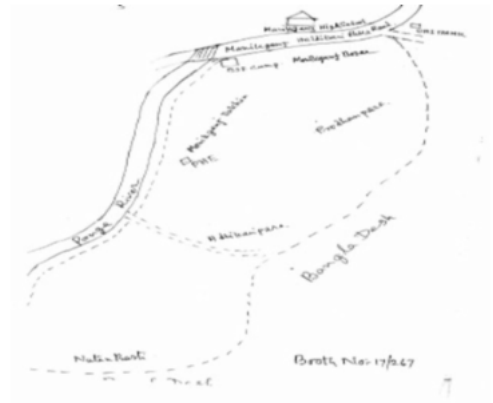

Key MAP View