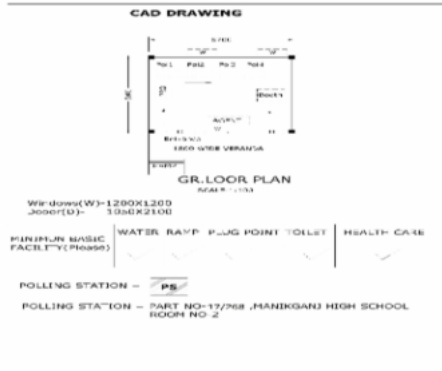

নির্বাচক নিবন্ধন আধিকারিকের স্বাক্ষর

Nazri Naksha

Google Map View

Polling Station Building Front View

Polling Station Front View

Cad View

Key MAP View

1 নাম : মুকুলেশ রায় পিতার নাম: অরবিন্দ রায় বাড়ির নং : এন0188 বয়স : 26 লিঙ্গ : পুরুষ	NGW2268324 ফটো উপলব্ধ	2 নাম : মামুনী রায় স্বামীর নাম: জ্যোতিষ রায় বাড়ির নং : n0201 বয়স : 39 লিঙ্গ : মহিলা	KZC2792083 ফটো উপলব্ধ	3 নাম : বুধারু রায় পিতার নাম: ধৈর্য রায় বাড়ির নং : n0200 বয়স : 53 লিঙ্গ : পুরুষ	KZC2800407 ফটো উপলব্ধ
4 নাম : কিরন রায় পিতার নাম: অরবিন্দ রায় বাড়ির নং : এন0188 বয়স : 22 লিঙ্গ : মহিলা	NGW2834398 ফটো উপলব্ধ	5 নাম : অরবিন্দ রায় পিতার নাম: টলেস্ত নাথ রায় বাড়ির নং : এন0188 বয়স : 52 লিঙ্গ : পুরুষ	NGW2721314 ফটো উপলব্ধ	6 নাম : দময়ন্তী রায় স্বামীর নাম: বুধারু রায় বাড়ির নং : n0195 বয়স : 38 লিঙ্গ : মহিলা	KZC2800415 ফটো উপলব্ধ
7 নাম : রেভা সরকার (কির্ভনিয়া) স্বামীর নাম: তপন কুমার সরকার বাড়ির নং : n0185 বয়স : 39 লিঙ্গ : মহিলা	KZC2791812 ফটো উপলব্ধ	8 নাম : প্রতিমা অধিকারী (বর্মন) স্বামীর নাম: জয়ন্ত অধিকারী বাড়ির নং : n0193 বয়স : 37 লিঙ্গ : মহিলা	KZC2792018 ফটো উপলব্ধ	9 নাম : কমল অধিকারী পিতার নাম: হীরেন্দ্র অধিকারী বাড়ির নং : n0001 বয়স : 41 লিঙ্গ : পুরুষ	KZC2467637 ফটো উপলব্ধ
10 নাম : জ্যোতিষ দেব অধিকারী পিতার নাম: হীরেন্দ্র নাথ দেব অধিকারী বাড়ির নং : n0001 বয়স : 48 লিঙ্গ : পুরুষ	KZC2553485 ফটো উপলব্ধ	11 নাম : সুন্দেব অধিকারী পিতার নাম: অধীর অধিকারী বাড়ির নং : এন000 বয়স : 29 লিঙ্গ : পুরুষ	NGW2268423 ফটো উপলব্ধ	12 নাম : অলোকা অধিকারী স্বামীর নাম: দেবারু অধিকারী বাড়ির নং : n0002 বয়স : 75 লিঙ্গ : মহিলা	WB/03/020/513188 ফটো উপলব্ধ
13 নাম : টলেন দেব অধিকারী পিতার নাম: খগেশ্বর অধিকারী বাড়ির নং : n0003 বয়স : 50 লিঙ্গ : পুরুষ	KZC1333210 ফটো উপলব্ধ	14 নাম : মহিমচন্দ্র অধিকারী পিতার নাম: অনন্ত অধিকারী বাড়ির নং : n0003 বয়স : 61 লিঙ্গ : পুরুষ	WB/03/020/513041 ফটো উপলব্ধ	15 নাম : বুদ্ধ দেব অধিকারী পিতার নাম: দেবারু অধিকারী বাড়ির নং : n0002 বয়স : 38 লিঙ্গ : পুরুষ	KZC2792232 ফটো উপলব্ধ
16 নাম : শান্তি অধিকারী স্বামীর নাম: মিঠু অধিকারী বাড়ির নং : n0001 বয়স : 44 লিঙ্গ : মহিলা	KZC2467629 ফটো উপলব্ধ	17 নাম : মনোরঞ্জন রায় পিতার নাম: বুধারু রায় বাড়ির নং : n0002 বয়স : 32 লিঙ্গ : পুরুষ	NGW1875293 ফটো উপলব্ধ	18 নাম : দুর্গা অধিকারী স্বামীর নাম: সুনীল অধিকারী বাড়ির নং : n0003 বয়স : 52 লিঙ্গ : মহিলা	KZC1333657 ফটো উপলব্ধ
19 নাম : মিঠু অধিকারী পিতার নাম: দেবারু অধিকারী বাড়ির নং : n0002 বয়স : 51 লিঙ্গ : পুরুষ	WB/03/020/513099 ফটো উপলব্ধ	20 নাম : জয়ন্ত অধিকারী পিতার নাম: মহিম অধিকারী বাড়ির নং : n0003 বয়স : 38 লিঙ্গ : পুরুষ	KZC2553360 ফটো উপলব্ধ	21 নাম : ডলি রায় অধিকারী স্বামীর নাম: প্রদীপ অধিকারী বাড়ির নং : n0003 বয়স : 37 লিঙ্গ : মহিলা	MHX3805355 ফটো উপলব্ধ
22 নাম : রসবালা অধিকারী পিতার নাম: বুদ্ধদেব অধিকারী বাড়ির নং : n0002 বয়স : 35 লিঙ্গ : মহিলা	NGW2081065 ফটো উপলব্ধ	23 নাম : অধীর অধিকারী পিতার নাম: দেবারু অধিকারী বাড়ির নং : n0002 বয়স : 55 লিঙ্গ : পুরুষ	WB/03/020/513138 ফটো উপলব্ধ	24 নাম : বাসুদেব রায় পিতার নাম: দেবারু রায় বাড়ির নং : n0002 বয়স : 33 লিঙ্গ : পুরুষ	NGW1733609 ফটো উপলব্ধ
25 নাম : সাগর অধিকারী পিতার নাম: মহাদেব অধিকারী বাড়ির নং : N0091 বয়স : 24 লিঙ্গ : পুরুষ	NGW2621548 ফটো উপলব্ধ	26 নাম : অজবালা অধিকারী স্বামীর নাম: অধীর অধিকারী বাড়ির নং : n0002 বয়স : 51 লিঙ্গ : মহিলা	WB/03/020/513229 ফটো উপলব্ধ	27 নাম : বিশুজিৎ দেব অধিকারী মায়ের নাম: কল্যাণী অধিকারী বাড়ির নং : n0204 বয়স : 29 লিঙ্গ : পুরুষ	NGW1977487 ফটো উপলব্ধ
28 নাম : প্রদীপ অধিকারী পিতার নাম: অনন্ত অধিকারী বাড়ির নং : n0003 বয়স : 50 লিঙ্গ : পুরুষ	KZC1332204 ফটো উপলব্ধ	29 নাম : সুকুমার রায় পিতার নাম: বুধারু রায় বাড়ির নং : n0003 বয়স : 31 লিঙ্গ : পুরুষ	NGW1733526 ফটো উপলব্ধ	30 নাম : সপ্তর্ষি দেব অধিকারী পিতার নাম: জয়ন্ত দেব অধিকারী বাড়ির নং : N0058 বয়স : 29 লিঙ্গ : পুরুষ	NGW2156370 ফটো উপলব্ধ