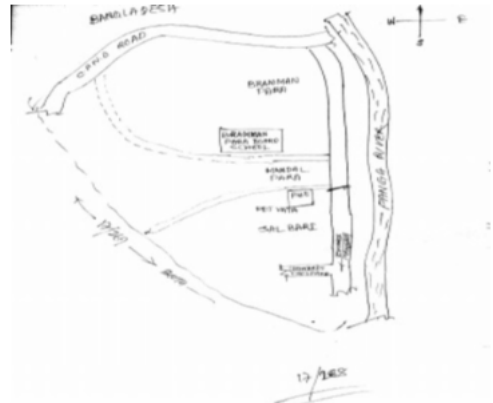

Key MAP View