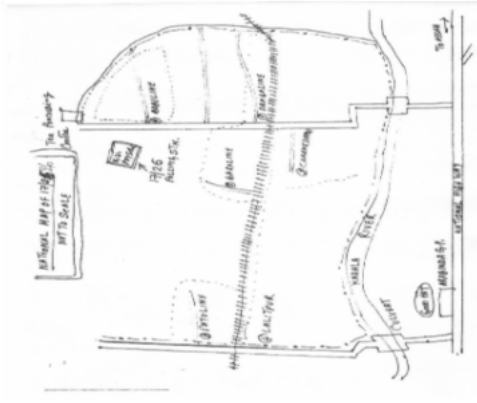

Nazri Naksha