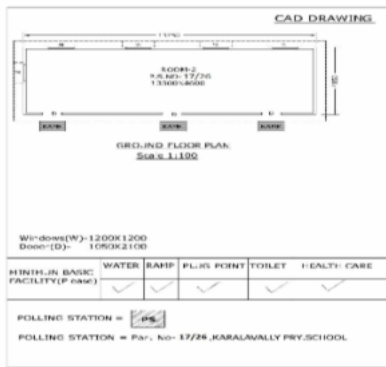

নির্বাচক নিবন্ধন আধিকারিকের স্বাক্ষর

Nazri Naksha

Google Map View

Polling Station Building Front View

Polling Station Front View

Cad View

Key MAP View

1 নাম : অগ্নি কুজুর স্বামীর নাম: ভুদু কুজুর বাড়ির নং : n0034 বয়স : 56 লিঙ্গ : মহিলা	NGW1520014 ফটো উপলব্ধ	2 নাম : প্রদীপ ইন্দুয়ার পিতার নাম: গৌরিয়া ইন্দুয়ার বাড়ির নং : n0034 বয়স : 42 লিঙ্গ : পুরুষ	MRK3069101 ফটো উপলব্ধ	3 নাম : সুনিতা ইন্দুয়ার স্বামীর নাম: দীপক ইন্দুয়ার বাড়ির নং : n0034 বয়স : 31 লিঙ্গ : মহিলা	NGW2000081 ফটো উপলব্ধ
4 নাম : রাজীব ইন্দুয়ার পিতার নাম: গৌরিয়া ইন্দুয়ার বাড়ির নং : n0034 বয়স : 43 লিঙ্গ : পুরুষ	MRK3069119 ফটো উপলব্ধ	5 নাম : রঞ্জিত ইন্দুয়ার পিতার নাম: গৌরিয়া ইন্দুয়ার বাড়ির নং : n0034 বয়স : 48 লিঙ্গ : পুরুষ	NGW2677573 ফটো উপলব্ধ	6 নাম : দীপক ইন্দুয়ার পিতার নাম: মদন ইন্দুয়ার বাড়ির নং : n0034 বয়স : 44 লিঙ্গ : পুরুষ	NGW1305515 ফটো উপলব্ধ
7 নাম : জুলি কুজুর মায়ের নাম: অগ্নি কুজুর বাড়ির নং : N0034 বয়স : 24 লিঙ্গ : মহিলা	NGW2593036 ফটো উপলব্ধ	8 নাম : রঞ্জনী ইন্দুয়ার স্বামীর নাম: গৌরিয়া ইন্দুয়ার বাড়ির নং : n0034 বয়স : 71 লিঙ্গ : মহিলা	WB/03/017/387288 ফটো উপলব্ধ	9 নাম : সারিতা ইন্দুয়ার পিতার নাম: রাজীব ইন্দুয়ার বাড়ির নং : এন0034 বয়স : 20 লিঙ্গ : মহিলা	NGW2858488 ফটো উপলব্ধ
10 নাম : জেলস উরাও পিতার নাম: দুমনিক উরাও বাড়ির নং : n0186 বয়স : 32 লিঙ্গ : পুরুষ	NGW1906783 ফটো উপলব্ধ	11 নাম : জসবীর উরাও পিতার নাম: দুমনিক উরাও বাড়ির নং : n0186 বয়স : 32 লিঙ্গ : পুরুষ	NGW1906775 ফটো উপলব্ধ	12 নাম : ইলিশবা উরাও স্বামীর নাম: দুমনিক উরাও বাড়ির নং : n0221 বয়স : 58 লিঙ্গ : মহিলা	MRK3287117 ফটো উপলব্ধ
13 নাম : মানিক ওড়াও পিতার নাম: শিবচরণ ওড়াও বাড়ির নং : N0052 বয়স : 27 লিঙ্গ : পুরুষ	NGW2162691 ফটো উপলব্ধ	14 নাম : সুক্রি ওরাও স্বামীর নাম: সূর্য ওরাও বাড়ির নং : n0069 বয়স : 55 লিঙ্গ : মহিলা	MRK3001484 ফটো উপলব্ধ	15 নাম : রজনী টিগ্লা (ওরাও) স্বামীর নাম: জীবন ওরাও বাড়ির নং : n0041 বয়স : 37 লিঙ্গ : মহিলা	DNF2691970 ফটো উপলব্ধ
16 নাম : তিয়াসা ওরাও পিতার নাম: বিষ্ণু ওরাও বাড়ির নং : এন0041 বয়স : 23 লিঙ্গ : মহিলা	NGW2677789 ফটো উপলব্ধ	17 নাম : সুফ্রো ওরাও স্বামীর নাম: বোয়া ওরাও বাড়ির নং : n0041 বয়স : 88 লিঙ্গ : মহিলা	WB/03/017/387261 ফটো উপলব্ধ	18 নাম : লীনা লাকড়া ওরাও স্বামীর নাম: বিষ্ণু ওরাও বাড়ির নং : n0041 বয়স : 56 লিঙ্গ : মহিলা	NGW2766400 ফটো উপলব্ধ
19 নাম : অগ্নিসিয়া ওরাও(টপ্পো) স্বামীর নাম: অজিত টপ্পো বাড়ির নং : n0041 বয়স : 38 লিঙ্গ : মহিলা	MRK3339264 ফটো উপলব্ধ	20 নাম : জীবন ওরাও পিতার নাম: বোয়া ওরাও বাড়ির নং : n0041 বয়স : 50 লিঙ্গ : পুরুষ	WB/03/017/387280 ফটো উপলব্ধ	21 নাম : তানিসা ওরাও পিতার নাম: বিষ্ণু ওরাও বাড়ির নং : নং 0041 বয়স : 25 লিঙ্গ : মহিলা	NGW2241412 ফটো উপলব্ধ
22 নাম : গোবিন ওড়াও পিতার নাম: মোতিরাম ওড়াও বাড়ির নং : n0002 বয়স : 30 লিঙ্গ : পুরুষ	NGW1906858 ফটো উপলব্ধ	23 নাম : প্রাণ ওরাও পিতার নাম: বোয়া ওরাও বাড়ির নং : n0041 বয়স : 47 লিঙ্গ : পুরুষ	MRK2646354 ফটো উপলব্ধ	24 নাম : শর্মিলা কুজুর (ওরাও) স্বামীর নাম: প্রাণ ওরাও বাড়ির নং : n0041 বয়স : 44 লিঙ্গ : মহিলা	DNF1331628 ফটো উপলব্ধ
25 নাম : সুনিতা ওরাও(মুন্ডা) স্বামীর নাম: বালি ওরাও বাড়ির নং : n0052 বয়স : 44 লিঙ্গ : মহিলা	NGW1777515 ফটো উপলব্ধ	26 নাম : বিষ্ণু ওরাও পিতার নাম: বোয়া ওরাও বাড়ির নং : n0041 বয়স : 64 লিঙ্গ : পুরুষ	WB/03/017/387002 ফটো উপলব্ধ	27 নাম : জুলিস্তা ওরাও স্বামীর নাম: মোতিরাম ওরাও বাড়ির নং : n0002 বয়স : 45 লিঙ্গ : মহিলা	MRK2935773 ফটো উপলব্ধ
28 নাম : রেণুকা ওরাও মায়ের নাম: বালি ওরাও বাড়ির নং : এন0052 বয়স : 26 লিঙ্গ : মহিলা	NGW2678050 ফটো উপলব্ধ	29 নাম : সাহিল ওরাও পিতার নাম: প্রাণ ওরাও বাড়ির নং : এন0041 বয়স : 23 লিঙ্গ : পুরুষ	NGW2677730 ফটো উপলব্ধ	30 নাম : শ্রীমনি উরাও স্বামীর নাম: পথিক উরাও বাড়ির নং : n0041 বয়স : 32 লিঙ্গ : মহিলা	NGW1906924 ফটো উপলব্ধ