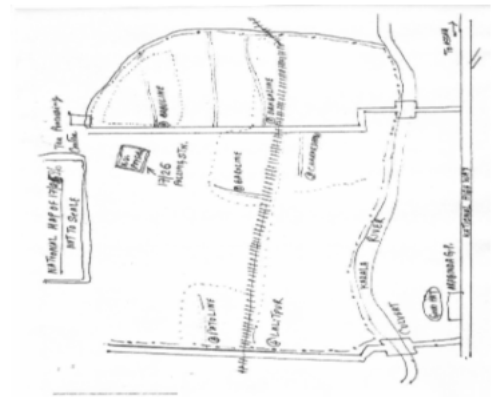

Key MAP View