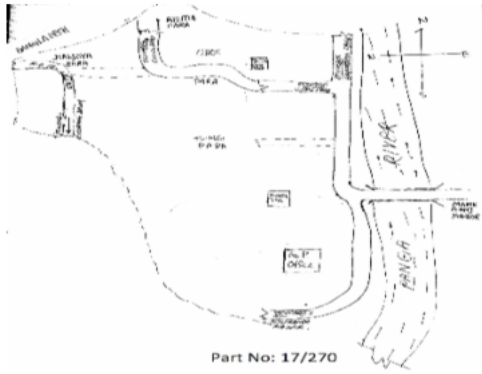

Nazri Naksha