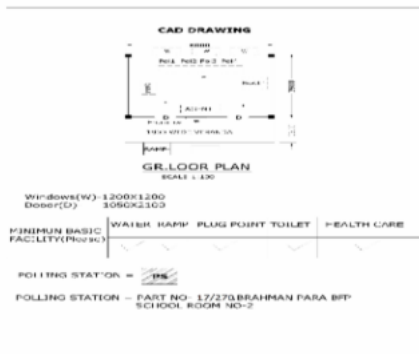

নির্বাচক নিবন্ধন আধিকারিকের স্বাক্ষর

Nazri Naksha

Google Map View

Polling Station Building Front View

Polling Station Front View

Cad View

Key MAP View

1 নাম : মোসারেফ হক পিতার নাম : কবীর হক বাড়ির নং : এন0028 বয়স : 24 লিঙ্গ : পুরুষ	NGW2667202 ফটো উপলব্ধ	2 নাম : খায়রুল হক পিতার নাম : শেরাজুল হক বাড়ির নং : n0007 বয়স : 43 লিঙ্গ : পুরুষ	KZC2194322 ফটো উপলব্ধ	3 নাম : আজিজার রহমান পিতার নাম : শেরাজুল হক বাড়ির নং : n0007 বয়স : 37 লিঙ্গ : পুরুষ	NGW1389758 ফটো উপলব্ধ
4 নাম : সোনালী বেগম স্বামীর নাম : খায়রুল হক বাড়ির নং : n0007 বয়স : 34 লিঙ্গ : মহিলা	NGW2081818 ফটো উপলব্ধ	5 নাম : এনামুল হক পিতার নাম : মফিদার রহমান বাড়ির নং : n0015 বয়স : 30 লিঙ্গ : পুরুষ	NGW1978170 ফটো উপলব্ধ	6 নাম : সামসুল হক পিতার নাম : কালিমুদ্দীন মহঃ বাড়ির নং : n0008 বয়স : 71 লিঙ্গ : পুরুষ	WB/03/020/516565 ফটো উপলব্ধ
7 নাম : বর্না খাতুন স্বামীর নাম : কবীর হোসেন বাড়ির নং : n0028 বয়স : 52 লিঙ্গ : মহিলা	NGW2553915 ফটো উপলব্ধ	8 নাম : মহঃ আলম রহমান পিতার নাম : হমিদুল হক বাড়ির নং : n0016 বয়স : 43 লিঙ্গ : পুরুষ	KZC2469419 ফটো উপলব্ধ	9 নাম : লাভলী খাতুন স্বামীর নাম : মহঃ আলম রহমান বাড়ির নং : n0016 বয়স : 35 লিঙ্গ : মহিলা	NGW1978287 ফটো উপলব্ধ
10 নাম : গোলাপি বানু স্বামীর নাম : সহিদুল ইসলাম বাড়ির নং : n0016 বয়স : 34 লিঙ্গ : মহিলা	NGW1389782 ফটো উপলব্ধ	11 নাম : মফিদার রহমান পিতার নাম : আফি জাদীন মহম্মদ বাড়ির নং : n0015 বয়স : 59 লিঙ্গ : পুরুষ	NGW2547636 ফটো উপলব্ধ	12 নাম : আলিমা খাতুন স্বামীর নাম : সামসের আলী বাড়ির নং : এন0018 বয়স : 46 লিঙ্গ : মহিলা	KZC2468932 ফটো উপলব্ধ
13 নাম : সুয়েল হক পিতার নাম : হামিদুল হক বাড়ির নং : 3 বয়স : 28 লিঙ্গ : পুরুষ	NGW2081834 ফটো উপলব্ধ	14 নাম : রেখা সরকার স্বামীর নাম : মহাবুল হক বাড়ির নং : n0018 বয়স : 36 লিঙ্গ : মহিলা	NGW2081800 ফটো উপলব্ধ	15 নাম : রেনু বেগম স্বামীর নাম : সাজির আলী বাড়ির নং : n0016 বয়স : 28 লিঙ্গ : মহিলা	NGW2094514 ফটো উপলব্ধ
16 নাম : মমেনা খাতুন স্বামীর নাম : খায়রুল হক বাড়ির নং : এন0007 বয়স : 28 লিঙ্গ : মহিলা	NGW2268761 ফটো উপলব্ধ	17 নাম : সাদ্দাম হুসেন পিতার নাম : তাহিদুল হক বাড়ির নং : এন0018 বয়স : 26 লিঙ্গ : পুরুষ	NGW2258853 ফটো উপলব্ধ	18 নাম : মহিমা খাতুন পিতার নাম : ময়নুল হক বাড়ির নং : এন0008 বয়স : 21 লিঙ্গ : মহিলা	NGW2813475 ফটো উপলব্ধ
19 নাম : সামসের আলি পিতার নাম : মতিয়ার রহমান বাড়ির নং : এন 0018 বয়স : 51 লিঙ্গ : পুরুষ	NGW2562817 ফটো উপলব্ধ	20 নাম : সপিষা সরকার স্বামীর নাম : তাহিদুল হক বাড়ির নং : n0018 বয়স : 45 লিঙ্গ : মহিলা	KZC2195261 ফটো উপলব্ধ	21 নাম : তনজিনা খাতুন স্বামীর নাম : আমিনার রহমান বাড়ির নং : n0018 বয়স : 71 লিঙ্গ : মহিলা	WB/03/020/516719 ফটো উপলব্ধ
22 নাম : ত্রিনিজিনা খাতুন স্বামীর নাম : মতিয়ার রহমান বাড়ির নং : n0015 বয়স : 59 লিঙ্গ : মহিলা	WB/03/020/516677 ফটো উপলব্ধ	23 নাম : আমিন মেহেদী পিতার নাম : নাজির হোসেন বাড়ির নং : সৌ13 (2) বয়স : 30 লিঙ্গ : পুরুষ	NGW2156594 ফটো উপলব্ধ	24 নাম : মমিরন খাতুন স্বামীর নাম : আজিজার রহমান বাড়ির নং : এন0007 বয়স : 25 লিঙ্গ : মহিলা	NGW2270007 ফটো উপলব্ধ
25 নাম : তাহিদুল হক পিতার নাম : আমিনার রহমান বাড়ির নং : n0018 বয়স : 53 লিঙ্গ : পুরুষ	NGW2486736 ফটো উপলব্ধ	26 নাম : কান্তিক রায় পিতার নাম : জঞ্জেশ্বর রায় বাড়ির নং : N0028 বয়স : 25 লিঙ্গ : পুরুষ	NGW2622272 ফটো উপলব্ধ	27 নাম : সুকরু হক পিতার নাম : উদয়ল রহমান বাড়ির নং : n0029 বয়স : 43 লিঙ্গ : পুরুষ	KZC2673259 ফটো উপলব্ধ
28 নাম : মতিজা খাতুন পিতার নাম : হুইক আলী বাড়ির নং : n0259 বয়স : 34 লিঙ্গ : মহিলা	NGW1725209 ফটো উপলব্ধ	29 নাম : সহিদুল ইসলাম পিতার নাম : হামিদুল হক বাড়ির নং : n0016 বয়স : 50 লিঙ্গ : পুরুষ	WB/03/020/516758 ফটো উপলব্ধ	30 নাম : সায়েয়া বেগম স্বামীর নাম : হামিদুল হক বাড়ির নং : n0016 বয়স : 79 লিঙ্গ : মহিলা	KZC2673069 ফটো উপলব্ধ