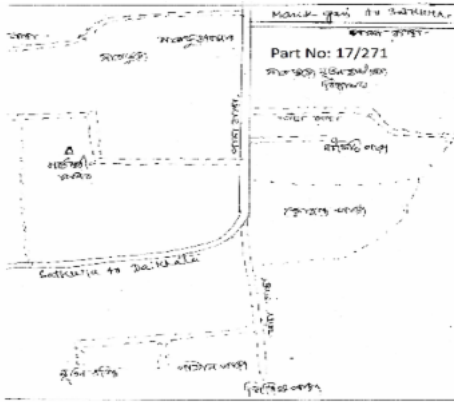

Nazri Naksha