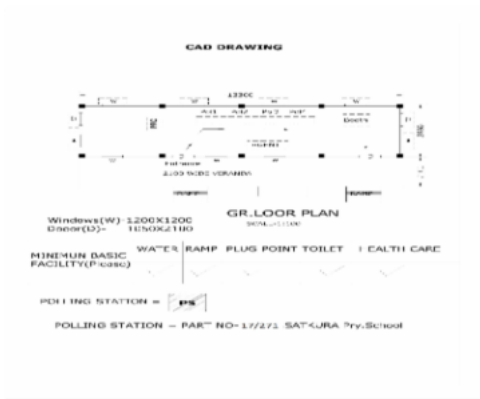

নির্বাচক নিবন্ধন আধিকারিকের স্বাক্ষর

Nazri Naksha

Google Map View

Polling Station Building Front View

Polling Station Front View

Cad View

Key MAP View

1 নাম : হাফিজুল প্রামাণিক পিতার নাম : আজিমদ্দিন বাড়ির নং : n0001 বয়স : 58 লিঙ্গ : পুরুষ	NGW2555613 ফটো উপলব্ধ	2 নাম : আলিমা খাতুন স্বামীর নাম : ছপয়ার সরকার বাড়ির নং : nং0013 বয়স : 24 লিঙ্গ : মহিলা	NGW2667467 ফটো উপলব্ধ	3 নাম : কাবাসী খাতুন পিতার নাম : কাশেম বাড়ির নং : n0026 বয়স : 34 লিঙ্গ : মহিলা	NGW1585918 ফটো উপলব্ধ
4 নাম : ফেলাবী খাতুন স্বামীর নাম : আনজাদ আলী মন্ডল বাড়ির নং : n0006 বয়স : 51 লিঙ্গ : মহিলা	NGW2487569 ফটো উপলব্ধ	5 নাম : পেয়ারা বেওয়া স্বামীর নাম : আব্বাস বাড়ির নং : n0082 বয়স : 63 লিঙ্গ : মহিলা	NGW2488229 ফটো উপলব্ধ	6 নাম : ইবারদীন মহাম্মদ মায়ের নাম : আব্বাস আলী বাড়ির নং : n0082 বয়স : 35 লিঙ্গ : পুরুষ	NGW1734524 ফটো উপলব্ধ
7 নাম : বলমলী স্বামীর নাম : আবুল কালাম বাড়ির নং : n0027 বয়স : 51 লিঙ্গ : মহিলা	WB/03/020/519259 ফটো উপলব্ধ	8 নাম : নাজমা খাতুন পিতার নাম : আবুল কালাম মন্ডল বাড়ির নং : n0027 বয়স : 25 লিঙ্গ : মহিলা	NGW2740801 ফটো উপলব্ধ	9 নাম : ছপয়ার সরকার পিতার নাম : আবুল কালাম আজাদ বাড়ির নং : n0013 বয়স : 31 লিঙ্গ : পুরুষ	NGW1876275 ফটো উপলব্ধ
10 নাম : আয়নুল প্রামাণিক পিতার নাম : হাফিজুল প্রামাণিক বাড়ির নং : n0001 বয়স : 31 লিঙ্গ : পুরুষ	NGW1734573 ফটো উপলব্ধ	11 নাম : ফজল মন্ডল পিতার নাম : হোসেন বাড়ির নং : n0015 বয়স : 71 লিঙ্গ : পুরুষ	WB/03/020/519604 ফটো উপলব্ধ	12 নাম : লাইলী খাতুন স্বামীর নাম : হরবালি বাড়ির নং : n0017 বয়স : 56 লিঙ্গ : মহিলা	WB/03/020/519472 ফটো উপলব্ধ
13 নাম : মর্জিনা খাতুন স্বামীর নাম : মঃ সেরাজুল মন্ডল বাড়ির নং : n0033 বয়স : 43 লিঙ্গ : মহিলা	KZC2470912 ফটো উপলব্ধ	14 নাম : মজিবর প্রামাণিক পিতার নাম : কুতুবউদ্দিন বাড়ির নং : n0002 বয়স : 101 লিঙ্গ : পুরুষ	WB/03/020/519091 ফটো উপলব্ধ	15 নাম : হাসেনা খাতুন স্বামীর নাম : নজমদ্দিন বাড়ির নং : n0013 বয়স : 76 লিঙ্গ : মহিলা	WB/03/020/519212 ফটো উপলব্ধ
16 নাম : কাঞ্চন আকন্দ স্বামীর নাম : নুরুল প্রামাণিক বাড়ির নং : n0009 বয়স : 39 লিঙ্গ : মহিলা	KZC2731263 ফটো উপলব্ধ	17 নাম : সাহেরা খাতুন স্বামীর নাম : জয়নাল বাড়ির নং : n0013 বয়স : 56 লিঙ্গ : মহিলা	WB/03/020/519352 ফটো উপলব্ধ	18 নাম : নুরুল ইসলাম পিতার নাম : আফিজুদ্দিন বাড়ির নং : n0082 বয়স : 47 লিঙ্গ : পুরুষ	KZC2470839 ফটো উপলব্ধ
19 নাম : হাউসালি প্রামাণিক পিতার নাম : পোশাক আলী প্রামাণিক বাড়ির নং : n0010 বয়স : 48 লিঙ্গ : পুরুষ	KZC1335728 ফটো উপলব্ধ	20 নাম : পারুল খাতুন পিতার নাম : হাফিজুল সহ বাড়ির নং : n0017 বয়স : 27 লিঙ্গ : মহিলা	NEV2083822 ফটো উপলব্ধ	21 নাম : দুলালী খাতুন স্বামীর নাম : মকবর বাড়ির নং : n0082 বয়স : 47 লিঙ্গ : মহিলা	KZC1336833 ফটো উপলব্ধ
22 নাম : এনামুল প্রামাণিক পিতার নাম : হাফিজুল প্রামাণিক বাড়ির নং : এন000 বয়স : 23 লিঙ্গ : পুরুষ	NGW2781193 ফটো উপলব্ধ	23 নাম : মহঃ সেরাজুল মন্ডল পিতার নাম : মহঃ খইবর মন্ডল বাড়ির নং : n0033 বয়স : 50 লিঙ্গ : পুরুষ	NGW2527455 ফটো উপলব্ধ	24 নাম : আঞ্জুমা খাতুন পিতার নাম : আনজাদ আলী বাড়ির নং : n0013 বয়স : 32 লিঙ্গ : মহিলা	NGW1586049 ফটো উপলব্ধ
25 নাম : হরবালি মন্ডল পিতার নাম : আলেম বাড়ির নং : n0017 বয়স : 62 লিঙ্গ : পুরুষ	WB/03/020/519434 ফটো উপলব্ধ	26 নাম : মেহেবুব মন্ডল পিতার নাম : সেরাজুল মন্ডল বাড়ির নং : n0033 বয়স : 26 লিঙ্গ : পুরুষ	NGW2193415 ফটো উপলব্ধ	27 নাম : ফরিদুল ইসলাম পিতার নাম : সফিউল ইসলাম বাড়ির নং : এন0030 বয়স : 28 লিঙ্গ : পুরুষ	NGW2269751 ফটো উপলব্ধ
28 নাম : ছালেয়া খাতুন স্বামীর নাম : মকহেদ মন্ডল বাড়ির নং : n0033 বয়স : 37 লিঙ্গ : মহিলা	KZC2731271 ফটো উপলব্ধ	29 নাম : সেরিনা খাতুন স্বামীর নাম : আবুল কালাম আজাদ বাড়ির নং : n0013 বয়স : 56 লিঙ্গ : মহিলা	NGW2421261 ফটো উপলব্ধ	30 নাম : আছিয়া খাতুন স্বামীর নাম : সফিউল বাড়ির নং : n0030 বয়স : 58 লিঙ্গ : মহিলা	NGW2509800 ফটো উপলব্ধ