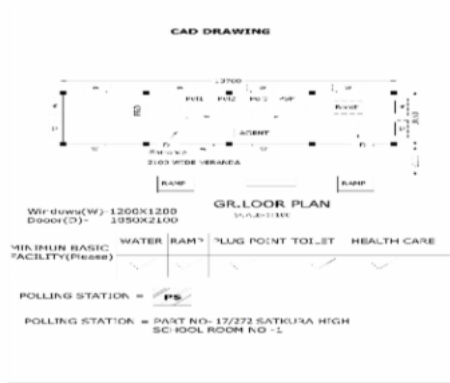

নির্বাচক নিবন্ধন আধিকারিকের স্বাক্ষর

Nazri Naksha

Google Map View

Polling Station Building Front View

Polling Station Front View

Cad View

Key MAP View

1 নাম : বাহারুল হক পিতার নাম: জব্বার আলী বাড়ির নং : n0039 বয়স : 40 লিঙ্গ : পুরুষ	KZC2731909 ফটো উপলব্ধ	2 নাম : এডয়ার্ড কাউয়া পিতার নাম: মাইকেল কাউয়া বাড়ির নং : n0020 বয়স : 35 লিঙ্গ : পুরুষ	NGW1390913 ফটো উপলব্ধ	3 নাম : ফ্রানসিস কাউয়া পিতার নাম: মাইকেল কাউয়া বাড়ির নং : n0020 বয়স : 38 লিঙ্গ : পুরুষ	KZC2731925 ফটো উপলব্ধ
4 নাম : জেভিয়ার কাউয়া পিতার নাম: মাইকেল কাউয়া বাড়ির নং : n0020 বয়স : 36 লিঙ্গ : পুরুষ	NGW1180033 ফটো উপলব্ধ	5 নাম : ফ্লোরা কিসপট্টা(কাউয়া) স্বামীর নাম: জেভিয়ার কাউয়া বাড়ির নং : n0020 বয়স : 37 লিঙ্গ : মহিলা	NGW1180025 ফটো উপলব্ধ	6 নাম : ফজল মণ্ডল পিতার নাম: মো কান্দু মণ্ডল বাড়ির নং : n0006 বয়স : 66 লিঙ্গ : পুরুষ	WB/03/020/522008 ফটো উপলব্ধ
7 নাম : অবিনাশ হর পিতার নাম: দাউদ হর বাড়ির নং : n0045 বয়স : 31 লিঙ্গ : পুরুষ	NGW2082667 ফটো উপলব্ধ	8 নাম : তনজিনা বেগম স্বামীর নাম: জাহিদুল হক সরকার বাড়ির নং : n0039 বয়স : 37 লিঙ্গ : মহিলা	KZC2731891 ফটো উপলব্ধ	9 নাম : কিরন কাউয়া স্বামীর নাম: ফ্রানসিস কাউয়া বাড়ির নং : n0020 বয়স : 42 লিঙ্গ : মহিলা	NGW1390921 ফটো উপলব্ধ
10 নাম : জাহিদুল হক পুরকার পিতার নাম: জব্বার আলী বাড়ির নং : n0039 বয়স : 43 লিঙ্গ : পুরুষ	KZC2475069 ফটো উপলব্ধ	11 নাম : হাসমত মন্ডল পিতার নাম: ফজল মন্ডল বাড়ির নং : n0006 বয়স : 39 লিঙ্গ : পুরুষ	KZC2739399 ফটো উপলব্ধ	12 নাম : জরিলা খাতুন স্বামীর নাম: হাসান আলী বাড়ির নং : n0006 বয়স : 36 লিঙ্গ : মহিলা	NGW1390822 ফটো উপলব্ধ
13 নাম : গুলুমন বিবি স্বামীর নাম: মো ফজল মণ্ডল বাড়ির নং : n0006 বয়স : 63 লিঙ্গ : মহিলা	WB/03/020/522518 ফটো উপলব্ধ	14 নাম : আঞ্জুয়া বেগম স্বামীর নাম: নাসির হক বাল মিশ্রা বাড়ির নং : n0250 বয়স : 44 লিঙ্গ : মহিলা	KZC2474005 ফটো উপলব্ধ	15 নাম : লাকড়া জসপিনা স্বামীর নাম: কিসপট্টা জোয়াকিন বাড়ির নং : n0047 বয়স : 69 লিঙ্গ : মহিলা	WB/03/020/522243 ফটো উপলব্ধ
16 নাম : হাসান আলী পিতার নাম: ফজল মন্ডল বাড়ির নং : n0006 বয়স : 39 লিঙ্গ : পুরুষ	KZC2739407 ফটো উপলব্ধ	17 নাম : হর মুনিকা স্বামীর নাম: মেখেল কাউয়া বাড়ির নং : n0022 বয়স : 78 লিঙ্গ : মহিলা	WB/03/020/522602 ফটো উপলব্ধ	18 নাম : নাসিরুল হক পিতার নাম: আব্দুল জব্বার আলি বাড়ির নং : n0039 বয়স : 31 লিঙ্গ : পুরুষ	NGW1876614 ফটো উপলব্ধ
19 নাম : সুমিত কাউয়া পিতার নাম: খ্রীষ্টিফার কাউয়া বাড়ির নং : n0004 বয়স : 29 লিঙ্গ : পুরুষ	NGW1978782 ফটো উপলব্ধ	20 নাম : লাইলী খাতুন স্বামীর নাম: হাসমত মন্ডল বাড়ির নং : n0006 বয়স : 36 লিঙ্গ : মহিলা	NGW1586619 ফটো উপলব্ধ	21 নাম : মকছেদা খাতুন স্বামীর নাম: জাহিদুল হক বাড়ির নং : n0008 বয়স : 39 লিঙ্গ : মহিলা	KZC2793321 ফটো উপলব্ধ
22 নাম : বরুন দাস পিতার নাম: মহিনী মোহন দাস বাড়ির নং : n0310 বয়স : 38 লিঙ্গ : পুরুষ	KZC2793701 ফটো উপলব্ধ	23 নাম : শালমি কাউয়া স্বামীর নাম: দাউদ হর বাড়ির নং : n0045 বয়স : 48 লিঙ্গ : মহিলা	NGW2535516 ফটো উপলব্ধ	24 নাম : একা বোরোনিকা স্বামীর নাম: খ্রীষ্টিফার বাড়ির নং : n0004 বয়স : 50 লিঙ্গ : মহিলা	WB/03/020/522063 ফটো উপলব্ধ
25 নাম : কড়িয়া খ্রীষ্টিফার পিতার নাম: সামুয়েল বাড়ির নং : n0004 বয়স : 53 লিঙ্গ : পুরুষ	WB/03/020/522245 ফটো উপলব্ধ	26 নাম : অঞ্জনা রায় স্বামীর নাম: ধনেশ রায় বাড়ির নং : n0241 বয়স : 37 লিঙ্গ : মহিলা	KZC2793495 ফটো উপলব্ধ	27 নাম : লিবিম কিসপট্টা পিতার নাম: জোয়াকিম কিসপট্টা বাড়ির নং : n0047 বয়স : 35 লিঙ্গ : মহিলা	NGW1486877 ফটো উপলব্ধ
28 নাম : সঞ্জীব কাউয়া পিতার নাম: খ্রীষ্টিফার কাউয়া বাড়ির নং : n0004 বয়স : 28 লিঙ্গ : পুরুষ	NGW2082659 ফটো উপলব্ধ	29 নাম : আশ্রিতা কিসপট্টা পিতার নাম: জোয়াকিম কিসপট্টা বাড়ির নং : n0047 বয়স : 38 লিঙ্গ : মহিলা	KZC2731883 ফটো উপলব্ধ	30 নাম : নূর নেহার খাতুন স্বামীর নাম: বাহারুল হক বাড়ির নং : n0039 বয়স : 37 লিঙ্গ : মহিলা	NGW1390996 ফটো উপলব্ধ