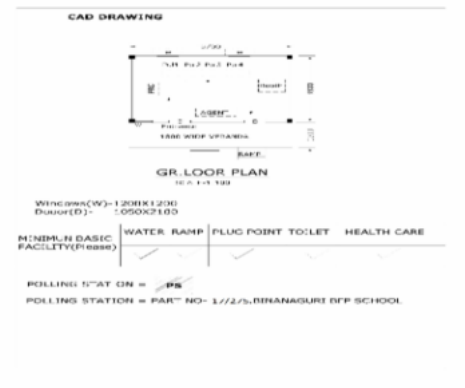

নির্বাচক নিবন্ধন আধিকারিকের স্বাক্ষর

Nazri Naksha

Google Map View

Polling Station Building Front View

Polling Station Front View

Cad View

Key MAP View

1 নাম : রুপালি খাতুন স্বামীর নাম : সুফিল সরকার বাড়ির নং : N0218 বয়স : 33 লিঙ্গ : মহিলা	NGW1877729 ফটো উপলব্ধ	2 নাম : মস্তাফিজুর আলম পিতার নাম : হাজিরুল আলম বাড়ির নং : N0049 বয়স : 26 লিঙ্গ : পুরুষ	NGW2627768 ফটো উপলব্ধ	3 নাম : রুলামিন হোসেন পিতার নাম : মোবরক হোসেন বাড়ির নং : N0049 বয়স : 25 লিঙ্গ : পুরুষ	NGW2627719 ফটো উপলব্ধ
4 নাম : সেহাফুল ইসলাম পিতার নাম : জেদ মোহাম্মদ বাড়ির নং : N0213 বয়স : 29 লিঙ্গ : পুরুষ	NGW2157998 ফটো উপলব্ধ	5 নাম : ভূমিকা কর্মকার পিতার নাম : গোবিন্দা কর্মকার বাড়ির নং : এন0096 বয়স : 27 লিঙ্গ : মহিলা	NGW2269926 ফটো উপলব্ধ	6 নাম : বিশ্বজিৎ কর্মকার পিতার নাম : মলিন কর্মকার বাড়ির নং : এন0140 বয়স : 24 লিঙ্গ : পুরুষ	NGW2738540 ফটো উপলব্ধ
7 নাম : শান্তি কর্মকার স্বামীর নাম : মলিন কর্মকার বাড়ির নং : n0010 বয়স : 51 লিঙ্গ : মহিলা	WB/03/020/528165 ফটো উপলব্ধ	8 নাম : মলিন কর্মকার পিতার নাম : জগে কর্মকার বাড়ির নং : n0010 বয়স : 56 লিঙ্গ : পুরুষ	WB/03/020/528319 ফটো উপলব্ধ	9 নাম : লিলি কর্মকার স্বামীর নাম : রমেশ কর্মকার বাড়ির নং : n0010 বয়স : 58 লিঙ্গ : মহিলা	NGW2488062 ফটো উপলব্ধ
10 নাম : রমেশ কর্মকার পিতার নাম : জগে কর্মকার বাড়ির নং : n0010 বয়স : 63 লিঙ্গ : পুরুষ	NGW2488088 ফটো উপলব্ধ	11 নাম : নিয়তি রায় কর্মকার স্বামীর নাম : শৈলেন কর্মকার বাড়ির নং : N0010 বয়স : 33 লিঙ্গ : মহিলা	NEV1327501 ফটো উপলব্ধ	12 নাম : সোনালী খাতুন স্বামীর নাম : জাহিদুল সরকার বাড়ির নং : N0128 বয়স : 33 লিঙ্গ : মহিলা	NGW2158038 ফটো উপলব্ধ
13 নাম : শান্তিবালা বর্মন স্বামীর নাম : গজেন্দ্রনাথ বর্মন বাড়ির নং : n0011 বয়স : 60 লিঙ্গ : মহিলা	WB/03/020/528336 ফটো উপলব্ধ	14 নাম : গজেন্দ্রনাথ বর্মন পিতার নাম : খগেন্দ্রনাথ বর্মন বাড়ির নং : n0011 বয়স : 70 লিঙ্গ : পুরুষ	WB/03/020/528335 ফটো উপলব্ধ	15 নাম : কমলেশ বর্মন পিতার নাম : গজেন্দ্রনাথ বর্মন বাড়ির নং : N0011 বয়স : 28 লিঙ্গ : পুরুষ	NGW2157931 ফটো উপলব্ধ
16 নাম : মদন বর্মন পিতার নাম : খগেন বর্মন বাড়ির নং : n0011 বয়স : 53 লিঙ্গ : পুরুষ	WB/03/020/528094 ফটো উপলব্ধ	17 নাম : নিরুপমা বর্মন(রায়) স্বামীর নাম : মদন বর্মন বাড়ির নং : n0011 বয়স : 34 লিঙ্গ : মহিলা	NGW1587807 ফটো উপলব্ধ	18 নাম : বক্রিম বর্মন পিতার নাম : হরিকান্ত বর্মন বাড়ির নং : N0011 বয়স : 24 লিঙ্গ : পুরুষ	NGW2628204 ফটো উপলব্ধ
19 নাম : পৌতম বর্মন পিতার নাম : গজেন্দ্র নাথ বর্মন বাড়ির নং : n0011 বয়স : 35 লিঙ্গ : পুরুষ	NGW1392000 ফটো উপলব্ধ	20 নাম : মৌসুমী বর্মন পিতার নাম : গজেন্দ্র নাথ বর্মন বাড়ির নং : N0011 বয়স : 26 লিঙ্গ : মহিলা	NGW2628469 ফটো উপলব্ধ	21 নাম : জয়ন্তী বর্মন স্বামীর নাম : হরিকান্ত বর্মন বাড়ির নং : n0011 বয়স : 42 লিঙ্গ : মহিলা	KZC2477123 ফটো উপলব্ধ
22 নাম : হরিকান্ত বর্মন পিতার নাম : খগেন বর্মন বাড়ির নং : n0011 বয়স : 65 লিঙ্গ : পুরুষ	KZC1336346 ফটো উপলব্ধ	23 নাম : ইন্দ্রানী বর্মন রায় স্বামীর নাম : বিশ্বজিত বর্মন বাড়ির নং : এন0117 বয়স : 28 লিঙ্গ : মহিলা	NGW2158020 ফটো উপলব্ধ	24 নাম : শম্পা বরমন পিতার নাম : গজেন্দ্রনাথ বর্মন বাড়ির নং : N0011 বয়স : 29 লিঙ্গ : মহিলা	NGW2157907 ফটো উপলব্ধ
25 নাম : সাবিনা বানু স্বামীর নাম : জাবেদুল ইসলাম বাড়ির নং : N0141 বয়স : 25 লিঙ্গ : মহিলা	NGW2627586 ফটো উপলব্ধ	26 নাম : লাভলি বেগম স্বামীর নাম : শামীম সরকার বাড়ির নং : N0136 বয়স : 28 লিঙ্গ : মহিলা	NGW2627529 ফটো উপলব্ধ	27 নাম : হাসিনা বেগম স্বামীর নাম : আমজাদুল সরকার বাড়ির নং : N0139 বয়স : 24 লিঙ্গ : মহিলা	NGW2627784 ফটো উপলব্ধ
28 নাম : রুশ্মা মোহন্ত পিতার নাম : নির্মল কুমার মোহন্ত বাড়ির নং : N0085 বয়স : 25 লিঙ্গ : মহিলা	NGW2628147 ফটো উপলব্ধ	29 নাম : বিশ্বজিৎ মোহন্ত পিতার নাম : সুবোধ মোহন্ত বাড়ির নং : N0054 বয়স : 26 লিঙ্গ : পুরুষ	NGW2627883 ফটো উপলব্ধ	30 নাম : সুমিত্রা বর্মন (রায়) স্বামীর নাম : যতীন রায় বাড়ির নং : n0017 বয়স : 41 লিঙ্গ : মহিলা	KZC2733137 ফটো উপলব্ধ