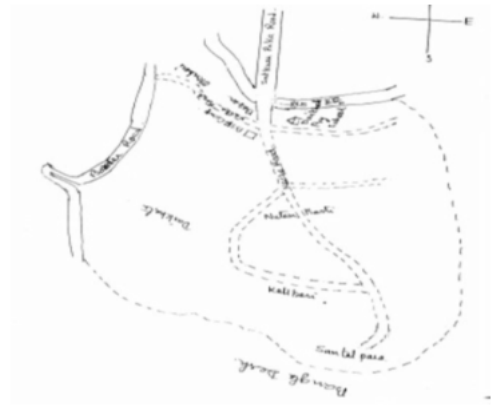

Key MAP View