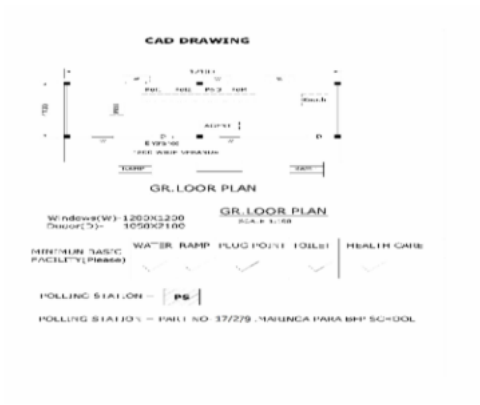

নির্বাচক নিবন্ধন আধিকারিকের স্বাক্ষর

Nazri Naksha

Google Map View

Polling Station Building Front View

Polling Station Front View

Cad View

Key MAP View

1	WB/03/020/537616	নাম : ফুলশ্রী অধিকারী স্বামীর নাম: পদ্মনাথ অধিকারী বাড়ির নং : n0027 বয়স : 65 লিঙ্গ : মহিলা	ফটো উপলব্ধ	2	WB/03/020/537614	নাম : বেবী অধিকারী স্বামীর নাম: ভৈরব অধিকারী বাড়ির নং : n0027 বয়স : 49 লিঙ্গ : মহিলা	ফটো উপলব্ধ	3	NGW2313054	নাম : ববিতা অধিকারী পিতার নাম: ভৈরব অধিকারী বাড়ির নং : এন0027 বয়স : 26 লিঙ্গ : মহিলা	ফটো উপলব্ধ	
4	NGW2094753	নাম : দিপিকা অধিকারী পিতার নাম: ভৈরব অধিকারী বাড়ির নং : n0027 বয়স : 28 লিঙ্গ : মহিলা	ফটো উপলব্ধ	5	NGW2812493	নাম : রাখী অধিকারী পিতার নাম: ভৈরব অধিকারী বাড়ির নং : নং0027 বয়স : 22 লিঙ্গ : মহিলা	ফটো উপলব্ধ	6	NGW2079879	নাম : করিসমা অধিকারী পিতার নাম: মানিক চন্দ্র অধিকারী বাড়ির নং : VILL-BURIRJOT, PO-MANIKGA বয়স : 29 লিঙ্গ : মহিলা	ফটো উপলব্ধ	
7	WB/03/020/537107	নাম : ভৈরব অধিকারী পিতার নাম: পদ্মনাথ অধিকারী বাড়ির নং : n0027 বয়স : 52 লিঙ্গ : পুরুষ	ফটো উপলব্ধ	8	NEV1432202	নাম : মুন্না বমন মায়ের নাম: উন্নতিবালা বমন বাড়ির নং : এন0 122 বয়স : 32 লিঙ্গ : মহিলা	ফটো উপলব্ধ	9	NGW2293371	নাম : হরিপদ রয় পিতার নাম: গৌতম রয় বাড়ির নং : নং 0031 বয়স : 25 লিঙ্গ : পুরুষ	ফটো উপলব্ধ	
10	NGW2736619	নাম : প্রদীপ রয় পিতার নাম: প্রফুল্ল রয় বাড়ির নং : এন00014 বয়স : 22 লিঙ্গ : পুরুষ	ফটো উপলব্ধ	11	WB/03/020/537591	নাম : তরুণকুমার রায় পিতার নাম: হেমন্তকুমার রায় বাড়ির নং : n0033 বয়স : 52 লিঙ্গ : পুরুষ	ফটো উপলব্ধ	12	WB/03/020/537276	নাম : ননীবালা রায় স্বামীর নাম: নরেন্দ্রনাথ রায় বাড়ির নং : n0030 বয়স : 70 লিঙ্গ : মহিলা	ফটো উপলব্ধ	
13	NGW2085272	নাম : ননীবালা রায় স্বামীর নাম: শ্যামল রায় বাড়ির নং : n0046 বয়স : 31 লিঙ্গ : মহিলা	ফটো উপলব্ধ	14	KZC2734564	নাম : কালিদাস রায় পিতার নাম: রমেশ চন্দ্র রায় বাড়ির নং : n0029 বয়স : 37 লিঙ্গ : পুরুষ	ফটো উপলব্ধ	15	NGW1739853	নাম : মমতা রায় স্বামীর নাম: যুগল রায় বাড়ির নং : 362 বয়স : 31 লিঙ্গ : মহিলা	ফটো উপলব্ধ	
16	NEV1101120	নাম : সুমিত্রা বর্মন পিতার নাম: নাগেন্দ্র নাথ বর্মন বাড়ির নং : নং0053 বয়স : 34 লিঙ্গ : মহিলা	ফটো উপলব্ধ	17	NGW2736551	নাম : বিশ্বজিৎ রায় পিতার নাম: বাবলু রায় বাড়ির নং : এন0 বয়স : 22 লিঙ্গ : পুরুষ	ফটো উপলব্ধ	18	NGW2189496	নাম : বিল্টু রায় পিতার নাম: সগেন্দ্রনাথ রায় বাড়ির নং : n0026 বয়স : 26 লিঙ্গ : পুরুষ	ফটো উপলব্ধ	
Q	19	NGW2189439	নাম : ফুলফুলি রায় স্বামীর নাম: ভূপাল রায় বাড়ির নং : বয়স : 29 লিঙ্গ : মহিলা	ফটো উপলব্ধ	20	WB/03/020/537400	নাম : সন্ধ্যা রায় স্বামীর নাম: মদনচন্দ্র রায় বাড়ির নং : n0043 বয়স : 75 লিঙ্গ : মহিলা	ফটো উপলব্ধ	21	NGW2085314	নাম : প্রতিমা রায় স্বামীর নাম: সুবল রায় বাড়ির নং : n0030 বয়স : 33 লিঙ্গ : মহিলা	ফটো উপলব্ধ
22	NGW2292746	নাম : সনাতন রায় পিতার নাম: মঙ্গল রায় বাড়ির নং : নং 0021 বয়স : 27 লিঙ্গ : পুরুষ	ফটো উপলব্ধ	23	NGW1589571	নাম : কম্পনা রায় স্বামীর নাম: অমল রায় বাড়ির নং : n0044 বয়স : 36 লিঙ্গ : মহিলা	ফটো উপলব্ধ	24	WB/03/020/537571	নাম : ছজ্জক রায় পিতার নাম: হীরেন্দ্রনাথ রায় বাড়ির নং : n0022 বয়স : 65 লিঙ্গ : পুরুষ	ফটো উপলব্ধ	
25	WB/03/020/537762	নাম : অনিতা রায় স্বামীর নাম: জীতেন্দ্রনাথ রায় বাড়ির নং : n0006 বয়স : 58 লিঙ্গ : মহিলা	ফটো উপলব্ধ	26	NGW2812576	নাম : হরিশ চন্দ্র রায় পিতার নাম: সত্যেন্দ্র রায় বাড়ির নং : নং0007 বয়স : 22 লিঙ্গ : পুরুষ	ফটো উপলব্ধ	27	NGW1880277	নাম : সরস্বতী রায় স্বামীর নাম: অমিয় রায় বাড়ির নং : n0350 বয়স : 30 লিঙ্গ : মহিলা	ফটো উপলব্ধ	
28	KZC2734465	নাম : অসীম রায় পিতার নাম: অজয় রায় বাড়ির নং : n0051 বয়স : 40 লিঙ্গ : পুরুষ	ফটো উপলব্ধ	29	NGW2292761	নাম : মৌমিতা রায় পিতার নাম: সত্যেন্দ্র রায় বাড়ির নং : নং 0048 বয়স : 27 লিঙ্গ : মহিলা	ফটো উপলব্ধ	30	NGW2293405	নাম : ঋষিকেশ রায় পিতার নাম: রতন চন্দ্র রায় বাড়ির নং : নং 0076 বয়স : 25 লিঙ্গ : পুরুষ	ফটো উপলব্ধ	