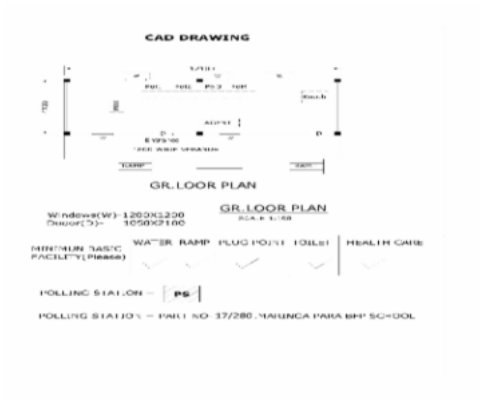

নির্বাচক নিবন্ধন আধিকারিকের স্বাক্ষর

Nazri Naksha

Google Map View

Polling Station Building Front View

Polling Station Front View

Cad View

Key MAP View

1 নাম : অলকা রায় স্বামীর নাম: চন্দন রায় বাড়ির নং : n0098 বয়স : 37 লিঙ্গ : মহিলা	NGW1243120	ফটো উপলব্ধ	2 নাম : লতা রায় পিতার নাম: অমল্য রায় বাড়ির নং : নং 094 বয়স : 23 লিঙ্গ : মহিলা	NGW2736312	ফটো উপলব্ধ	3 নাম : কৃষ্ণগোপাল রায় পিতার নাম: পরিতোষ রায় বাড়ির নং : n0088 বয়স : 37 লিঙ্গ : পুরুষ	NGW1209790	ফটো উপলব্ধ
4 নাম : স্বপ্না রায় স্বামীর নাম: সুভাষ রায় বাড়ির নং : n0340 বয়স : 35 লিঙ্গ : মহিলা	NGW1366095	ফটো উপলব্ধ	5 নাম : মনসা রায় স্বামীর নাম: উদয় রায় বাড়ির নং : n0059 বয়স : 32 লিঙ্গ : মহিলা	NGW1589639	ফটো উপলব্ধ	6 নাম : রাজকুমার রায় পিতার নাম: অতুল চন্দ্র রায় বাড়ির নং : n0060 বয়স : 30 লিঙ্গ : পুরুষ	NGW1879097	ফটো উপলব্ধ
7 নাম : অশ্বিনীকুমার রায় পিতার নাম: ধনেশ্বর রায় বাড়ির নং : n0063 বয়স : 65 লিঙ্গ : পুরুষ	WB/03/020/537232	ফটো উপলব্ধ	8 নাম : পৌরী রায় স্বামীর নাম: অশ্বিনীকুমার রায় বাড়ির নং : n0063 বয়স : 55 লিঙ্গ : মহিলা	WB/03/020/537649	ফটো উপলব্ধ	9 নাম : মামুনী রায় স্বামীর নাম: টগর রায় বাড়ির নং : n0069 বয়স : 36 লিঙ্গ : মহিলা	NGW1488485	ফটো উপলব্ধ
10 নাম : ধনেশ্বর রায় পিতার নাম: বিসাদু রায় বাড়ির নং : n0084 বয়স : 36 লিঙ্গ : পুরুষ	NGW1589621	ফটো উপলব্ধ	11 নাম : কমলাবালা রায় স্বামীর নাম: বীরেন্দ্রনাথ রায় বাড়ির নং : n0085 বয়স : 70 লিঙ্গ : মহিলা	WB/03/020/537156	ফটো উপলব্ধ	12 নাম : টিকলু রায় পিতার নাম: দিলীপ কুমার রায় বাড়ির নং : নং0065 বয়স : 22 লিঙ্গ : পুরুষ	NGW2736239	ফটো উপলব্ধ
13 নাম : শুভবালা রায় স্বামীর নাম: অমল্য রায় বাড়ির নং : n0091 বয়স : 44 লিঙ্গ : মহিলা	KZC2481729	ফটো উপলব্ধ	14 নাম : স্বপন রায় পিতার নাম: শমলু রায় বাড়ির নং : n0387 বয়স : 27 লিঙ্গ : পুরুষ	NGW2159374	ফটো উপলব্ধ	15 নাম : জ্যোৎস্না রায় স্বামীর নাম: রাজকুমার রায় বাড়ির নং : N0060 বয়স : 27 লিঙ্গ : মহিলা	NGW2159200	ফটো উপলব্ধ
16 নাম : লক্ষন রায় পিতার নাম: ঘনু রায় বাড়ির নং : n0091 বয়স : 41 লিঙ্গ : পুরুষ	KZC2481737	ফটো উপলব্ধ	17 নাম : উকীলচন্দ্র রায় পিতার নাম: প্রভাতচন্দ্র রায় বাড়ির নং : n0080 বয়স : 52 লিঙ্গ : পুরুষ	WB/03/020/537726	ফটো উপলব্ধ	18 নাম : ধনেশ্বর রায় পিতার নাম: পরিতোষ রায় বাড়ির নং : 97 বয়স : 40 লিঙ্গ : পুরুষ	KZC2740116	ফটো উপলব্ধ
19 নাম : সুমিত্রা রায় স্বামীর নাম: বিশাদু রায় বাড়ির নং : n0084 বয়স : 65 লিঙ্গ : মহিলা	WB/03/020/537574	ফটো উপলব্ধ	20 নাম : গোপাল রায় পিতার নাম: সুভাষ রায় বাড়ির নং : n0070 বয়স : 31 লিঙ্গ : পুরুষ	NGW1879139	ফটো উপলব্ধ	21 নাম : সুভাষ রায় পিতার নাম: গেরদেম রায় বাড়ির নং : n0070 বয়স : 51 লিঙ্গ : পুরুষ	WB/03/020/537396	ফটো উপলব্ধ
22 নাম : বিলটু রায় পিতার নাম: যুগল চন্দ্র রায় বাড়ির নং : নং0066 বয়স : 22 লিঙ্গ : পুরুষ	NGW2736106	ফটো উপলব্ধ	23 নাম : রেখা রায় স্বামীর নাম: পরিতোষ রায় বাড়ির নং : n0088 বয়স : 55 লিঙ্গ : মহিলা	WB/03/020/537161	ফটো উপলব্ধ	24 নাম : বিপ্লব রায় পিতার নাম: পরিমল রায় বাড়ির নং : n0086 বয়স : 30 লিঙ্গ : পুরুষ	NGW1879048	ফটো উপলব্ধ
25 নাম : কপিল রায় পিতার নাম: ধনেশ্বর রায় বাড়ির নং : n0067 বয়স : 36 লিঙ্গ : পুরুষ	NGW1488477	ফটো উপলব্ধ	26 নাম : সুনীলকুমার রায় পিতার নাম: ধনেশ্বর রায় বাড়ির নং : n0068 বয়স : 48 লিঙ্গ : পুরুষ	WB/03/020/537380	ফটো উপলব্ধ	27 নাম : গীতা রায় স্বামীর নাম: প্রদীপকুমার রায় বাড়ির নং : n0068 বয়স : 52 লিঙ্গ : মহিলা	WB/03/020/537623	ফটো উপলব্ধ
28 নাম : যুগলচন্দ্র রায় পিতার নাম: ফনীন্দ্রনাথ রায় বাড়ির নং : n0066 বয়স : 48 লিঙ্গ : পুরুষ	WB/03/020/537393	ফটো উপলব্ধ	29 নাম : দিলীপ কুমার রায় পিতার নাম: বীরেন্দ্র নাথ রায় বাড়ির নং : n0065 বয়স : 47 লিঙ্গ : পুরুষ	KZC1332253	ফটো উপলব্ধ	30 নাম : মাল্পি রায় স্বামীর নাম: আলোক রায় বাড়ির নং : এন0088 বয়স : 33 লিঙ্গ : মহিলা	NGW1577493	ফটো উপলব্ধ