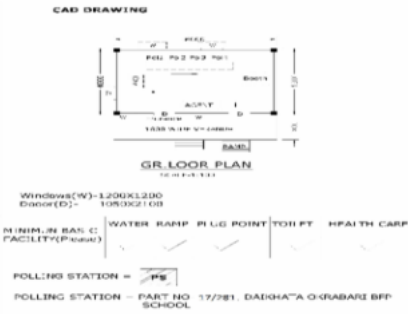

নির্বাচক নিবন্ধন আধিকারিকের স্বাক্ষর

Nazri Naksha

Google Map View

Polling Station Building Front View

Polling Station Front View

Cad View

Key MAP View

1 নাম : সাবিত্রী মুরমু পিতার নাম: গাঞ্জা মুরমু বাড়ির নং : এন0014 বয়স : 22 লিঙ্গ : মহিলা	NGW2735850 ফটো উপলব্ধ	Q 2 নাম : সুনীতা বেহরা স্বামীর নাম: গাঞ্জা মুরমু বাড়ির নং : বয়স : 42 লিঙ্গ : মহিলা	KZC2482982 ফটো উপলব্ধ	3 নাম : গাঞ্জা মুরমু পিতার নাম: বাখাই মুরমু বাড়ির নং : n0014 বয়স : 55 লিঙ্গ : পুরুষ	KZC2677276 ফটো উপলব্ধ
4 নাম : প্রধান মুরমু পিতার নাম: খাড়া মুরমু বাড়ির নং : n0005 বয়স : 43 লিঙ্গ : পুরুষ	KZC2482966 ফটো উপলব্ধ	5 নাম : লক্ষ্মী টুডু স্বামীর নাম: খাড়া মুরমু বাড়ির নং : n0005 বয়স : 62 লিঙ্গ : মহিলা	WB/03/020/540103 ফটো উপলব্ধ	6 নাম : নরেন মুরমু পিতার নাম: প্রধান মুরমু বাড়ির নং : এন0005 বয়স : 22 লিঙ্গ : পুরুষ	NGW2735983 ফটো উপলব্ধ
7 নাম : তাপসী মুরমু পিতার নাম: প্রধান মুরমু বাড়ির নং : নং0005 বয়স : 22 লিঙ্গ : মহিলা	NGW2887818 ফটো উপলব্ধ	8 নাম : মতিলাল পাহাড়ি পিতার নাম: বাদালু পাহাড়ি বাড়ির নং : n0191 বয়স : 36 লিঙ্গ : পুরুষ	NGW2169449 ফটো উপলব্ধ	9 নাম : বৃধুরাম ভগত পিতার নাম: বাবলুরাম ভগত বাড়ির নং : এন0053 বয়স : 23 লিঙ্গ : পুরুষ	NGW2735843 ফটো উপলব্ধ
10 নাম : প্রকাশ রাম ভগত পিতার নাম: মন্ডল রাম ভগত বাড়ির নং : না বয়স : 27 লিঙ্গ : পুরুষ	NGW2812337 ফটো উপলব্ধ	11 নাম : বৃদ্ধুরাম ভগত পিতার নাম: অতুল রাম ভগত বাড়ির নং : না বয়স : 22 লিঙ্গ : পুরুষ	NGW2812295 ফটো উপলব্ধ	12 নাম : জহন হাসদা পিতার নাম: বৃধুরাই হাসদা বাড়ির নং : n0004 বয়স : 51 লিঙ্গ : পুরুষ	NGW2477701 ফটো উপলব্ধ
13 নাম : শর্মিলা মার্ভি মায়ের নাম: লক্ষ্মী হাসদা বাড়ির নং : এন0072 বয়স : 22 লিঙ্গ : মহিলা	NGW2735942 ফটো উপলব্ধ	14 নাম : চমকি মুরমু স্বামীর নাম: সম মার্ভি বাড়ির নং : n0008 বয়স : 77 লিঙ্গ : মহিলা	NGW2548840 ফটো উপলব্ধ	15 নাম : লুকাশ মুরমু পিতার নাম: সুভাষ মুরমু বাড়ির নং : n0012 বয়স : 29 লিঙ্গ : পুরুষ	NGW1981182 ফটো উপলব্ধ
16 নাম : মিকিল মুর্মু পিতার নাম: মার্ভি মুর্মু বাড়ির নং : n0009 বয়স : 38 লিঙ্গ : পুরুষ	NGW1740539 ফটো উপলব্ধ	17 নাম : জয় কুমার মুরমু পিতার নাম: চিত্র মুরমু বাড়ির নং : n0009 বয়স : 35 লিঙ্গ : পুরুষ	NGW1488634 ফটো উপলব্ধ	18 নাম : দিনেশ হাসদা পিতার নাম: বৃধুরাই হাসদা বাড়ির নং : n0004 বয়স : 37 লিঙ্গ : পুরুষ	KZC2734895 ফটো উপলব্ধ
19 নাম : তাপস মুরমু পিতার নাম: ছত্তা মুরমু বাড়ির নং : n0012 বয়স : 43 লিঙ্গ : পুরুষ	KZC1350636 ফটো উপলব্ধ	20 নাম : রানী হেমব্রম স্বামীর নাম: দিনেশ হাসদা বাড়ির নং : n0004 বয়স : 37 লিঙ্গ : মহিলা	NGW1214899 ফটো উপলব্ধ	21 নাম : সুভাষ মুরমু পিতার নাম: চুণ্ডা মুরমু বাড়ির নং : n0012 বয়স : 60 লিঙ্গ : পুরুষ	WB/03/020/540408 ফটো উপলব্ধ
22 নাম : নির্মালা হেমব্রম স্বামীর নাম: সুভাষ মুরমু বাড়ির নং : n0012 বয়স : 55 লিঙ্গ : মহিলা	WB/03/020/540078 ফটো উপলব্ধ	23 নাম : মুনুর মুরমু স্বামীর নাম: বৃধুরাই হাসদা বাড়ির নং : n0004 বয়স : 72 লিঙ্গ : মহিলা	WB/03/020/540074 ফটো উপলব্ধ	24 নাম : ফুলমনি মুরমু স্বামীর নাম: সুবোধ মার্ভি বাড়ির নং : n0008 বয়স : 37 লিঙ্গ : মহিলা	MRK3339041 ফটো উপলব্ধ
25 নাম : সুবোধ মার্ভি পিতার নাম: সম মার্ভি বাড়ির নং : n0008 বয়স : 52 লিঙ্গ : পুরুষ	WB/03/020/540410 ফটো উপলব্ধ	26 নাম : লক্ষ্মী হাসদা স্বামীর নাম: সুশীল মার্ভি বাড়ির নং : n0008 বয়স : 43 লিঙ্গ : মহিলা	KZC2482933 ফটো উপলব্ধ	27 নাম : শ্যামলী মুরমু পিতার নাম: সুভাষ মুরমু বাড়ির নং : N0012 বয়স : 25 লিঙ্গ : মহিলা	NGW2630812 ফটো উপলব্ধ
28 নাম : ভানমতি মুরমু পিতার নাম: চিত্র মুরমু বাড়ির নং : n0009 বয়স : 30 লিঙ্গ : মহিলা	NGW2085975 ফটো উপলব্ধ	29 নাম : মাতি কিসকু স্বামীর নাম: জয় পুমার মুরমু বাড়ির নং : n0009 বয়স : 31 লিঙ্গ : মহিলা	NGW2086007 ফটো উপলব্ধ	30 নাম : মনিকা মার্ভি স্বামীর নাম: লোকেশ মুরমু বাড়ির নং : N0012 বয়স : 29 লিঙ্গ : মহিলা	NGW2631208 ফটো উপলব্ধ