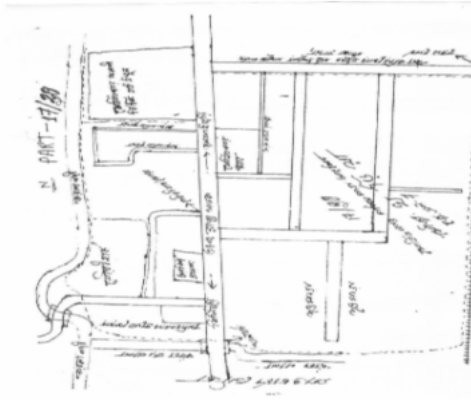

নির্বাচক তালিকা 2026 S25 পশ্চিমবঙ্গ

বিধানসভা নির্বাচনক্ষেত্রের নং, নাম ও সংরক্ষণের স্থিতি : 17 - জলপাইগুড়ি (তপশীলি জাতি)		অংশ নং : 31			
বিধানসভা নির্বাচনক্ষেত্রটি যে লোকসভা নির্বাচনক্ষেত্রের / ক্ষেত্রসমূহের অন্তর্ভুক্ত তার নং, নাম ও সংরক্ষণ স্থিতি : 3 - জলপাইগুড়ি (তপশীলি জাতি)					
1. সংশোধনের পূর্ণ বিবরণ					
সংশোধনের বৎসর :	2026	নির্বাচক তালিকার পরিচিতি :			
ভিত্তি তারিখ :	01-01-2026	বিশেষ নিবিড় সংশোধনী ২০২৬-এর চূড়ান্ত ভোটার তালিকা			
সংশোধনের প্রকৃতি :	বিশেষ নিবিড় সংশোধনী 2026				
প্রকাশনার তারিখ :	28-02-2026				
2. অংশ ও নির্বাচনী এলাকার পূর্ণ বিবরণ :					
অংশের ভাগ নং ও নাম :					
1-মোহিতনগর পশ্চিম পাড়া (আংশিক)					
		প্রধান শহর/গ্রাম	: খাড়িয়া		
		ওয়ার্ড	:		
		থানা	: কোতয়ালী		
		গ্রাম পঞ্চগায়েত	: অরবিন্দ		
		ব্লক	: সদর, জলপাইগুড়ি		
		মহকুমা	: সদর, জলপাইগুড়ি		
		জেলা	: জলপাইগুড়ি		
		পিন	: 735102		
3. ভোট গ্রহন কেন্দ্রের পূর্ণ বিবরণ :					
ভোট গ্রহন কেন্দ্রের নং, নাম :		ভোট গ্রহন কেন্দ্রের শ্রেণী :		গ্রামীণ	
31 - মোহিতনগর কলোনী তারাপ্রসাদ উচ্চ বিদ্যালয়		এই অংশে সহায়ক ভোটগ্রহন কেন্দ্রের সংখ্যা		0	
ভোট গ্রহন কেন্দ্রের ঠিকানা :		:			
মোহিতনগর কলোনী তারাপ্রসাদ উচ্চ বিদ্যালয়, রুম- ২, মোহিতনগর					
4. নির্বাচকের সংখ্যা :					
প্রথম ক্রমিক নং	শেষ ক্রমিক নং	মোট সংখ্যা			
		পুরুষ	মহিলা	তৃতীয় লিঙ্গ	মোট
1	826	393	412	0	805

নির্বাচক নিবন্ধন আধিকারিকের স্বাক্ষর

Nazri Naksha

Google Map View

Polling Station Building Front View

Polling Station Front View

Cad View

Key MAP View

বিধানসভা নির্বাচনক্ষেত্রের নং, নাম : 17-জলপাইগুড়ি
ভাগ নং, নাম : 1-মোহিতনগর পশ্চিম পাড়া (আংশিক)