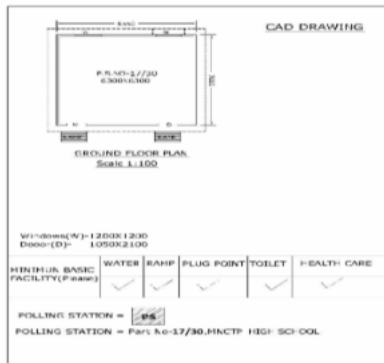

নির্বাচক নিবন্ধন আধিকারিকের স্বাক্ষর

Nazri Naksha

Google Map View

Polling Station Building Front View

Polling Station Front View

Cad View

Key MAP View

বিধানসভা নির্বাচনক্ষেত্রের নং, নাম : 17-জলপাইগুড়ি
ভাগ নং, নাম : 1-মোহিতনগর পশ্চিম পাড়া (আংশিক)