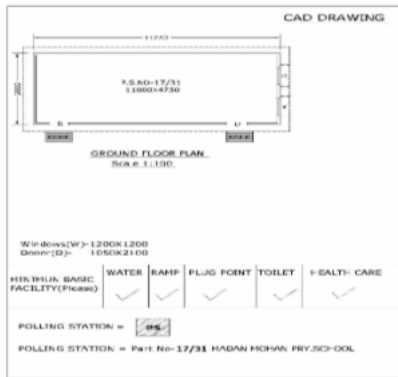

নির্বাচক নিবন্ধন আধিকারিকের স্বাক্ষর

Nazri Naksha

Google Map View

Polling Station Building Front View

Polling Station Front View

Cad View

Key MAP View

1	MRK1416866	ফটো উপলব্ধ	নাম : সত্যজিত সরকার পিতার নাম: সনজিত সরকার বাড়ির নং : n0062 বয়স : 46 লিঙ্গ : পুরুষ	2	MRK2941607	ফটো উপলব্ধ	নাম : অতুল চন্দ্র সাহা পিতার নাম: প্রভাত চন্দ্র সাহা বাড়ির নং : n0191 বয়স : 47 লিঙ্গ : পুরুষ	3	NGW2637221	ফটো উপলব্ধ	নাম : দুলাল সরকার পিতার নাম: শচীন্দ্র নাথ সরকার বাড়ির নং : n0062 বয়স : 70 লিঙ্গ : পুরুষ	
4	RNL1331438	ফটো উপলব্ধ	নাম : মৌসুমী সরকার(দে) স্বামীর নাম: সত্যজিৎ সরকার বাড়ির নং : n0062 বয়স : 37 লিঙ্গ : মহিলা	5	NGW1638972	ফটো উপলব্ধ	নাম : শিবানী দাস (দেব) স্বামীর নাম: গোপাল দাস বাড়ির নং : n0280 বয়স : 50 লিঙ্গ : মহিলা	6	KZC2219095	ফটো উপলব্ধ	নাম : মুক্তি দত্ত (সোম) স্বামীর নাম: রিন্টু দত্ত বাড়ির নং : n0178 বয়স : 40 লিঙ্গ : মহিলা	
7	NGW0236935	ফটো উপলব্ধ	নাম : পারুল অধিকারী (নন্দী) স্বামীর নাম: প্রশান্ত অধিকারী বাড়ির নং : n0310 বয়স : 38 লিঙ্গ : মহিলা	8	NGW0120527	ফটো উপলব্ধ	নাম : প্রশান্ত অধিকারী পিতার নাম: প্রফুল্ল অধিকারী বাড়ির নং : n0105 বয়স : 40 লিঙ্গ : পুরুষ	9	WB/03/017/564516	ফটো উপলব্ধ	নাম : মানব অধিকারী পিতার নাম: প্রানবল্লভ অধিকারী বাড়ির নং : n0105 বয়স : 50 লিঙ্গ : পুরুষ	
10	MRK1483353	ফটো উপলব্ধ	নাম : মাধবী অধিকারী পিতার নাম: প্রান বল্লভ অধিকারী বাড়ির নং : n0105 বয়স : 48 লিঙ্গ : মহিলা	11	WB/03/017/564445	ফটো উপলব্ধ	নাম : আভা অধিকারী স্বামীর নাম: পাণবল্লভ অধিকারী বাড়ির নং : n0105 বয়স : 69 লিঙ্গ : মহিলা	12	WB/03/017/564506	ফটো উপলব্ধ	নাম : প্রাণবল্লভ অধিকারী পিতার নাম: শিশিরকুমার অধিকারী বাড়ির নং : n0105 বয়স : 73 লিঙ্গ : পুরুষ	
13	NGW2103240	ফটো উপলব্ধ	নাম : শুভ কুণ্ডু পিতার নাম: নিখিল কুণ্ডু বাড়ির নং : N0075 বয়স : 27 লিঙ্গ : পুরুষ	14	MRK3147972	ফটো উপলব্ধ	নাম : বিমলা রানি কুণ্ডু দাস স্বামীর নাম: রতন কুণ্ডু বাড়ির নং : n0036 বয়স : 56 লিঙ্গ : মহিলা	15	MRK2716025	ফটো উপলব্ধ	নাম : বুলবুলি কুণ্ডু স্বামীর নাম: নিতিশ কুমার কুন্ডু বাড়ির নং : n0036 বয়স : 55 লিঙ্গ : মহিলা	
16	NGW1774991	ফটো উপলব্ধ	নাম : রুপা কণ্ঠ দত্ত স্বামীর নাম: মুগাল কান্তি কণ্ঠ বাড়ির নং : N0061 বয়স : 30 লিঙ্গ : মহিলা	17	NGW2896280	ফটো উপলব্ধ	নাম : সুব্রত কণ্ঠ পিতার নাম: মণীন্দ্র নাথ কণ্ঠ বাড়ির নং : n0061 বয়স : 53 লিঙ্গ : পুরুষ	18	MRK1416890	ফটো উপলব্ধ	নাম : মুনালকান্তি কণ্ঠ পিতার নাম: মনীন্দ্রনাথ কণ্ঠ বাড়ির নং : n0061 বয়স : 45 লিঙ্গ : পুরুষ	
19	NGW2896298	ফটো উপলব্ধ	নাম : আঙ্গুর কণ্ঠ স্বামীর নাম: সুব্রত কণ্ঠ বাড়ির নং : n0061 বয়স : 45 লিঙ্গ : মহিলা	20	WB/03/017/564438	ফটো উপলব্ধ	নাম : অঞ্জনা কুন্ডু স্বামীর নাম: পারমল কুন্ডু বাড়ির নং : n0021 বয়স : 51 লিঙ্গ : মহিলা	21	WB/03/017/564462	ফটো উপলব্ধ	নাম : অনীমা কুন্ডু স্বামীর নাম: নারায়ণ কুন্ডু বাড়ির নং : n0080 বয়স : 81 লিঙ্গ : মহিলা	
22	MRK3246188	ফটো উপলব্ধ	নাম : সরস্বতী কুন্ডু স্বামীর নাম: প্রদীপ কুন্ডু বাড়ির নং : n0076 বয়স : 45 লিঙ্গ : মহিলা	23	NGW1308493	ফটো উপলব্ধ	নাম : নিতু কুণ্ডু পিতার নাম: নিখিল কুণ্ডু বাড়ির নং : n0075 বয়স : 35 লিঙ্গ : মহিলা	Q	24	TTV1919539	ফটো উপলব্ধ	নাম : দেব্যানী কুণ্ডু পাল স্বামীর নাম: সঞ্জীত কুণ্ডু বাড়ির নং : n0022 বয়স : 28 লিঙ্গ : মহিলা
25	MRK1417419	ফটো উপলব্ধ	নাম : কম্পনা কুণ্ডু স্বামীর নাম: অসীম কুণ্ডু বাড়ির নং : n0052 বয়স : 50 লিঙ্গ : মহিলা	26	MRK2940963	ফটো উপলব্ধ	নাম : রীতা কুণ্ডু স্বামীর নাম: শ্রীকৃষ্ণ কুণ্ডু বাড়ির নং : n0080 বয়স : 41 লিঙ্গ : মহিলা	27	WB/03/017/564464	ফটো উপলব্ধ	নাম : শুভদ্রা কুন্ডু স্বামীর নাম: নিখিল কুন্ডু বাড়ির নং : n0075 বয়স : 58 লিঙ্গ : মহিলা	
28	KWK2404820	ফটো উপলব্ধ	নাম : মামনি কুণ্ডু (কর্মকার) স্বামীর নাম: সৃজিত কুণ্ডু বাড়ির নং : n0076 বয়স : 41 লিঙ্গ : মহিলা	29	WZJ0877779	ফটো উপলব্ধ	নাম : লক্ষী কুন্ডু স্বামীর নাম: দীপক কুন্ডু বাড়ির নং : n0076 বয়স : 37 লিঙ্গ : মহিলা	30	WB/03/017/564471	ফটো উপলব্ধ	নাম : প্রতীমা কুন্ডু স্বামীর নাম: রবীন্দ্রনাথ কুন্ডু বাড়ির নং : n0076 বয়স : 66 লিঙ্গ : মহিলা	