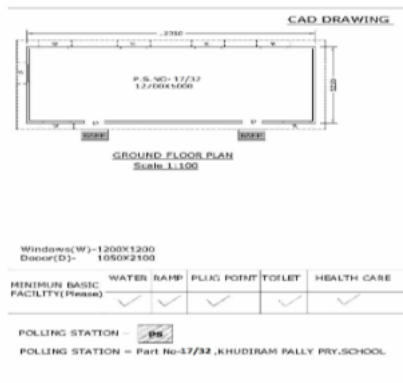

নির্বাচক নিবন্ধন আধিকারিকের স্বাক্ষর

Nazri Naksha

Google Map View

Polling Station Building Front View

Polling Station Front View

Cad View

Key MAP View

Q 1 নাম : আশালতা দাস পিতার নাম : শৈলেন দাস বাড়ির নং : এন0501 বয়স : 79 লিঙ্গ : মহিলা	NGW0221150 ফটো উপলব্ধ	2 নাম : লক্ষী কুমারী সাহা (গুপ্তা) স্বামীর নাম : নন্দ সাহা বাড়ির নং : n0328 বয়স : 43 লিঙ্গ : মহিলা	NGW1639442 ফটো উপলব্ধ	3 নাম : বাবলু অধিকারী পিতার নাম : অরুণ অধিকারী বাড়ির নং : n0056 বয়স : 44 লিঙ্গ : পুরুষ	NGW1225754 ফটো উপলব্ধ
4 নাম : সরস্বতী অধিকারী স্বামীর নাম : বাবলু অধিকারী বাড়ির নং : n0052 বয়স : 35 লিঙ্গ : মহিলা	NGW1308873 ফটো উপলব্ধ	5 নাম : সমীর তিকী পিতার নাম : কর্নেলিয়াস তিকী বাড়ির নং : n0006 বয়স : 43 লিঙ্গ : পুরুষ	NGW1639426 ফটো উপলব্ধ	6 নাম : সুনীল তিকী পিতার নাম : ইগনেসী তিকী বাড়ির নং : n0006 বয়স : 43 লিঙ্গ : পুরুষ	NGW1639400 ফটো উপলব্ধ
7 নাম : অজিত হরমেন্দ্র গুড়িয়া পিতার নাম : শুকর গুড়িয়া বাড়ির নং : n0006 বয়স : 45 লিঙ্গ : পুরুষ	NGW1639392 ফটো উপলব্ধ	8 নাম : সেলিনা কুজুর স্বামীর নাম : মৌরিস কুজুর বাড়ির নং : n0054 বয়স : 62 লিঙ্গ : মহিলা	MHX3695319 ফটো উপলব্ধ	9 নাম : সুমন বারলা পিতার নাম : ভিনসেন্ট বারলা বাড়ির নং : n0006 বয়স : 38 লিঙ্গ : পুরুষ	NGW1639384 ফটো উপলব্ধ
10 নাম : প্রতিমা কুজুর পিতার নাম : এসডর কুজুর বাড়ির নং : n0006 বয়স : 47 লিঙ্গ : মহিলা	NGW1639277 ফটো উপলব্ধ	11 নাম : রোশনি কেরকেটা পিতার নাম : জন কেরকেটা বাড়ির নং : n0006 বয়স : 45 লিঙ্গ : মহিলা	NGW1908201 ফটো উপলব্ধ	12 নাম : মৌরিস কুজুর পিতার নাম : সাবিয়াল কুজুর বাড়ির নং : n0053 বয়স : 53 লিঙ্গ : পুরুষ	MRK3365996 ফটো উপলব্ধ
Q 13 নাম : অজিতা কিরো পিতার নাম : সুপ্রিয়াল কিরো বাড়ির নং : বয়স : 32 লিঙ্গ : মহিলা	NGW1908177 ফটো উপলব্ধ	14 নাম : ভিক্টোরিয়া লাকড়া পিতার নাম : রুবেন লাকড়া বাড়ির নং : n0006 বয়স : 39 লিঙ্গ : মহিলা	NGW1639335 ফটো উপলব্ধ	15 নাম : গোরেতি কেরকেটা পিতার নাম : লাজরুশ কেরকেটা বাড়ির নং : n0006 বয়স : 42 লিঙ্গ : মহিলা	NGW1639285 ফটো উপলব্ধ
16 নাম : সুরঞ্জন মুন্ডা পিতার নাম : হুড মুন্ডা বাড়ির নং : n0006 বয়স : 42 লিঙ্গ : পুরুষ	NGW1521525 ফটো উপলব্ধ	17 নাম : ইসী প্রসাদ কুজুর পিতার কুজুর পিতার নাম : ফিলিপ কুজুর বাড়ির নং : n0006 বয়স : 74 লিঙ্গ : পুরুষ	NGW2870640 ফটো উপলব্ধ	Q 18 নাম : প্রতিমা কেরকেটা পিতার নাম : প্যাট্রিক কেরকেটা বাড়ির নং : বয়স : 40 লিঙ্গ : মহিলা	NGW1908227 ফটো উপলব্ধ
19 নাম : খ্রীষ্টিনা টোপ্পো পিতার নাম : পাংক্রাসিস টোপ্পো বাড়ির নং : n0006 বয়স : 37 লিঙ্গ : মহিলা	NGW1639319 ফটো উপলব্ধ	20 নাম : মোডেস্টা টোপ্পো পিতার নাম : লিবেন টোপ্পো বাড়ির নং : n0006 বয়স : 49 লিঙ্গ : মহিলা	NGW1639350 ফটো উপলব্ধ	21 নাম : নীলাম কেশরীত তিরকী পিতার নাম : খ্রীষ্টিফার তিরকী বাড়ির নং : n0006 বয়স : 49 লিঙ্গ : পুরুষ	NGW1521533 ফটো উপলব্ধ
22 নাম : অনীশা কুজুর পিতার নাম : মরিস কুজুর বাড়ির নং : এন0053 বয়স : 23 লিঙ্গ : মহিলা	NGW2736379 ফটো উপলব্ধ	23 নাম : ভিক্টর টিগ্না পিতার নাম : সিরিল টিগ্না বাড়ির নং : n0006 বয়স : 42 লিঙ্গ : পুরুষ	NGW2001469 ফটো উপলব্ধ	24 নাম : মনিকা টোপ্পো পিতার নাম : ভিক্টর টোপ্পো বাড়ির নং : n0006 বয়স : 37 লিঙ্গ : মহিলা	NGW1639293 ফটো উপলব্ধ
25 নাম : নির্মালা তিরকী পিতার নাম : বেনেডিক্ট তিরকী বাড়ির নং : n0006 বয়স : 53 লিঙ্গ : মহিলা	NGW2001477 ফটো উপলব্ধ	26 নাম : সঙ্গীতা ডুংডুং পিতার নাম : ম্যানুয়েল ডুংডুং বাড়ির নং : n0006 বয়স : 36 লিঙ্গ : মহিলা	NGW1908193 ফটো উপলব্ধ	27 নাম : সন্তোষ মেলগানদী পিতার নাম : বীরষা মেলগানদী বাড়ির নং : n0006 বয়স : 40 লিঙ্গ : পুরুষ	NGW1639376 ফটো উপলব্ধ
28 নাম : ম্যাগ্সিমা কেরকেটা পিতার নাম : বালাসিয়াস কেরকেটা বাড়ির নং : n0006 বয়স : 41 লিঙ্গ : মহিলা	NGW1639327 ফটো উপলব্ধ	29 নাম : তিনতুষ এক্সা পিতার নাম : কর্ণলিউস এক্সা বাড়ির নং : n0006 বয়স : 42 লিঙ্গ : পুরুষ	NGW1521517 ফটো উপলব্ধ	30 নাম : সুচীতা ডুংডুং পিতার নাম : জেমস পিতার ডুংডুং বাড়ির নং : n0006 বয়স : 46 লিঙ্গ : মহিলা	NGW1639343 ফটো উপলব্ধ