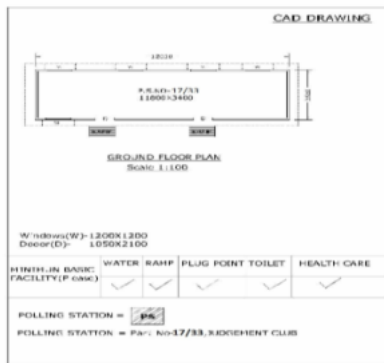

নির্বাচক নিবন্ধন আধিকারিকের স্বাক্ষর

Nazri Naksha

Google Map View

Polling Station Building Front View

Polling Station Front View

Cad View

Key MAP View

1 নাম : গীতা রায় স্বামীর নাম: পুন্য দেব রায় বাড়ির নং : n0301 বয়স : 37 লিঙ্গ : মহিলা ফটো উপলব্ধ	NGW1639996	2 নাম : সুরজিৎ রায় পিতার নাম: প্রসন্ন রায় বাড়ির নং : n0297 বয়স : 30 লিঙ্গ : পুরুষ ফটো উপলব্ধ	NGW2001964	3 নাম : দীপমালা ঘোষ স্বামীর নাম: সুকান্ত ঘোষ বাড়ির নং : n0295 বয়স : 45 লিঙ্গ : মহিলা ফটো উপলব্ধ	KZC2338838
4 নাম : পাপিয়া কর স্বামীর নাম: জয়ন্ত কর বাড়ির নং : n0293 বয়স : 42 লিঙ্গ : মহিলা ফটো উপলব্ধ	CGT2153609	5 নাম : জয়দেব রায় পিতার নাম: প্রসন্ন রায় বাড়ির নং : n0297 বয়স : 28 লিঙ্গ : পুরুষ ফটো উপলব্ধ	NGW2002004	6 নাম : পূন্যদেব রায় পিতার নাম: তারন রায় বাড়ির নং : n0301 বয়স : 38 লিঙ্গ : পুরুষ ফটো উপলব্ধ	MHX4138632
7 নাম : জয়ন্ত কর পিতার নাম: নিতাই কর বাড়ির নং : n0294 বয়স : 55 লিঙ্গ : পুরুষ ফটো উপলব্ধ	WB/03/020/183264	8 নাম : জুবিন ঘোষ পিতার নাম: মনোরঞ্জন ঘোষ বাড়ির নং : n0276 বয়স : 39 লিঙ্গ : পুরুষ ফটো উপলব্ধ	NGW1256502	9 নাম : হেনা সাহা স্বামীর নাম: দ্বিজেন সাহা বাড়ির নং : n0296 বয়স : 65 লিঙ্গ : মহিলা ফটো উপলব্ধ	WB/03/020/183294
10 নাম : শিল্পী চক্রবর্তী পিতার নাম: সুকমল চক্রবর্তী বাড়ির নং : n0292 বয়স : 39 লিঙ্গ : মহিলা ফটো উপলব্ধ	NGW1226125	11 নাম : প্রসন্ন রায় পিতার নাম: খগেশ্বর রায় বাড়ির নং : n0297 বয়স : 59 লিঙ্গ : পুরুষ ফটো উপলব্ধ	WB/03/017/033366	12 নাম : বনানি কুমার (নন্দী) স্বামীর নাম: প্রদীপ নন্দী বাড়ির নং : n0242 বয়স : 48 লিঙ্গ : মহিলা ফটো উপলব্ধ	MRK3247061
13 নাম : পুষ্প রায় (মল্লিক) পিতার নাম: শম্ভু রায় বাড়ির নং : n0367 বয়স : 39 লিঙ্গ : মহিলা ফটো উপলব্ধ	NGW0695825	14 নাম : মমতা অধিকারী পিতার নাম: সুশীল অধিকারী বাড়ির নং : n0183 বয়স : 31 লিঙ্গ : মহিলা ফটো উপলব্ধ	NGW1780741	15 নাম : সোমোন্তি অধিকারী স্বামীর নাম: সুশীল অধিকারী বাড়ির নং : n0183 বয়স : 66 লিঙ্গ : মহিলা ফটো উপলব্ধ	WB/03/017/573127
16 নাম : সুশীল অধিকারী পিতার নাম: অতি অধিকারী বাড়ির নং : n0183 বয়স : 76 লিঙ্গ : পুরুষ ফটো উপলব্ধ	WB/03/017/573148	17 নাম : নিপা অধিকারী পিতার নাম: উমানন্দ অধিকারী বাড়ির নং : এন181 বয়স : 29 লিঙ্গ : মহিলা ফটো উপলব্ধ	NGW1977669	18 নাম : পারুল রায় স্বামীর নাম: অনিল রায় বাড়ির নং : n0183 বয়স : 42 লিঙ্গ : মহিলা ফটো উপলব্ধ	MRK2771210
19 নাম : পরিচিতি বসাক পিতার নাম: শ্যামল কুমার বসাক বাড়ির নং : এন028 বয়স : 23 লিঙ্গ : মহিলা ফটো উপলব্ধ	NGW2681179	20 নাম : প্রাপ্তি বসাক পিতার নাম: শ্যামল কুমার বসাক বাড়ির নং : এন0028 বয়স : 25 লিঙ্গ : মহিলা ফটো উপলব্ধ	NGW2303386	21 নাম : উত্তম সরকার পিতার নাম: রসরাজ সরকার বাড়ির নং : n0028 বয়স : 56 লিঙ্গ : পুরুষ ফটো উপলব্ধ	WB/03/020/243420
22 নাম : শ্যামল কুমার বসাক পিতার নাম: কানাইলাল বসাক বাড়ির নং : n0028 বয়স : 64 লিঙ্গ : পুরুষ ফটো উপলব্ধ	MRK2943744	23 নাম : সম্পা সরকার স্বামীর নাম: উত্তম সরকার বাড়ির নং : n0028 বয়স : 49 লিঙ্গ : মহিলা ফটো উপলব্ধ	WB/03/020/143404	24 নাম : সন্নাট সরকার পিতার নাম: উত্তম সরকার বাড়ির নং : n0028 বয়স : 31 লিঙ্গ : পুরুষ ফটো উপলব্ধ	NGW1640234
25 নাম : রেশমী বসাক স্বামীর নাম: শ্যামল কুমার বসাক বাড়ির নং : n0028 বয়স : 47 লিঙ্গ : মহিলা ফটো উপলব্ধ	MRK2943751	26 নাম : সুরজিত কর চৌধুরী পিতার নাম: নির্মল কর চৌধুরী বাড়ির নং : n0008 বয়স : 47 লিঙ্গ : পুরুষ ফটো উপলব্ধ	MRK1486307	27 নাম : কৃষ্ণা সরকার কর চৌধুরী স্বামীর নাম: দেবজিৎ কর চৌধুরী বাড়ির নং : n0008 বয়স : 36 লিঙ্গ : মহিলা ফটো উপলব্ধ	CGT2732238
28 নাম : অদিতি কর চৌধুরী(রায়) স্বামীর নাম: সুরজিৎ কর চৌধুরী বাড়ির নং : n0008 বয়স : 34 লিঙ্গ : মহিলা ফটো উপলব্ধ	NGW1908797	29 নাম : শংকরী কর(সরকার) স্বামীর নাম: নিখিল কর বাড়ির নং : n0235 বয়স : 45 লিঙ্গ : মহিলা ফটো উপলব্ধ	MRK3247012	30 নাম : কৃষ্ণ কর্মকার পিতার নাম: মঙ্গল কর্মকার বাড়ির নং : n0045 বয়স : 48 লিঙ্গ : পুরুষ ফটো উপলব্ধ	MRK1483643