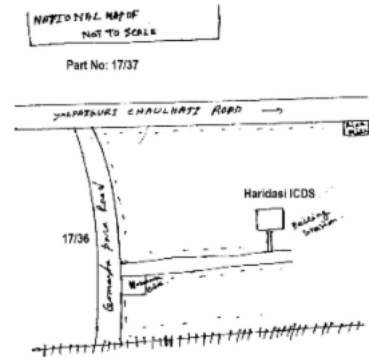

Key MAP View