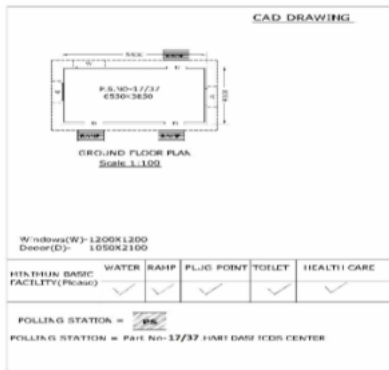

নির্বাচক নিবন্ধন আধিকারিকের স্বাক্ষর

Nazri Naksha

Google Map View

Polling Station Building Front View

Polling Station Front View

Cad View

Key MAP View

1 নাম : দীপক দেব পিতার নাম: রনজিৎ দেব বাড়ির নং : না বয়স : 41 লিঙ্গ : পুরুষ	NGW1237999 ফটো উপলব্ধ	2 নাম : গোবিন্দ মাল্লা পিতার নাম: অধীর মাল্লা বাড়ির নং : এন0991 বয়স : 46 লিঙ্গ : পুরুষ	NGW1229574 ফটো উপলব্ধ	3 নাম : পরিমল রায় পিতার নাম: নিপেন রায় বাড়ির নং : n0208 বয়স : 32 লিঙ্গ : পুরুষ	NGW1881135 ফটো উপলব্ধ
4 নাম : মেনকা রায় স্বামীর নাম: নিপেন রায় বাড়ির নং : n0208 বয়স : 66 লিঙ্গ : মহিলা	KZC1294180 ফটো উপলব্ধ	5 নাম : পি কে মাথিভানান পিতার নাম: কান্ত স্বামী বাড়ির নং : n0334 বয়স : 65 লিঙ্গ : পুরুষ	NGW1641711 ফটো উপলব্ধ	6 নাম : মতিলাল অধিকারী পিতার নাম: সুনীল অধিকারী বাড়ির নং : n0352 বয়স : 57 লিঙ্গ : পুরুষ	WB/03/017/579600 ফটো উপলব্ধ
7 নাম : রেনুবালা অধিকারী স্বামীর নাম: রাইমোহন অধিকারী বাড়ির নং : n0347 বয়স : 82 লিঙ্গ : মহিলা	WB/03/017/579483 ফটো উপলব্ধ	8 নাম : নারায়ন অধিকারী পিতার নাম: রাইমোহন অধিকারী বাড়ির নং : n0345 বয়স : 67 লিঙ্গ : পুরুষ	WB/03/017/579185 ফটো উপলব্ধ	9 নাম : অনিতা অধিকারী স্বামীর নাম: হরি অধিকারী বাড়ির নং : বয়স : 56 লিঙ্গ : মহিলা	MRK0038687 ফটো উপলব্ধ
10 নাম : জয়ন্ত অধিকারী পিতার নাম: হরি অধিকারী বাড়ির নং : n0373 বয়স : 40 লিঙ্গ : পুরুষ	MRK3247632 ফটো উপলব্ধ	11 নাম : কৃষ্ণ অধিকারী পিতার নাম: সুরেন অধিকারী বাড়ির নং : n0335 বয়স : 57 লিঙ্গ : পুরুষ	NGW1641729 ফটো উপলব্ধ	12 নাম : নিশা অধিকারী পিতার নাম: হরি অধিকারী বাড়ির নং : n0372 বয়স : 26 লিঙ্গ : মহিলা	NGW2220499 ফটো উপলব্ধ
13 নাম : সুভাষ অধিকারী পিতার নাম: লক্ষীকান্ত অধিকারী বাড়ির নং : n0420 বয়স : 63 লিঙ্গ : পুরুষ	MRK3151180 ফটো উপলব্ধ	14 নাম : বর্ণালী অধিকারী স্বামীর নাম: মতিলাল অধিকারী বাড়ির নং : n0353 বয়স : 52 লিঙ্গ : মহিলা	WB/03/017/579601 ফটো উপলব্ধ	15 নাম : সুমিতা অধিকারী স্বামীর নাম: নারায়ন অধিকারী বাড়ির নং : n0349 বয়স : 55 লিঙ্গ : মহিলা	MRK3151172 ফটো উপলব্ধ
16 নাম : সুব্রত আইচ পিতার নাম: সুনীল আইচ বাড়ির নং : n0234 বয়স : 51 লিঙ্গ : পুরুষ	NGW1523216 ফটো উপলব্ধ	17 নাম : প্রবীর আইচ পিতার নাম: সুনীল আইচ বাড়ির নং : n0233 বয়স : 45 লিঙ্গ : পুরুষ	NGW1523208 ফটো উপলব্ধ	18 নাম : রিংকী আইচ স্বামীর নাম: সুব্রত আইচ বাড়ির নং : n0234 বয়স : 37 লিঙ্গ : মহিলা	NGW1782010 ফটো উপলব্ধ
19 নাম : মানসী কর পিতার নাম: সদানন্দ কর বাড়ির নং : n0371 বয়স : 31 লিঙ্গ : মহিলা	NGW1782028 ফটো উপলব্ধ	20 নাম : চন্দনা কর স্বামীর নাম: সদানন্দ কর বাড়ির নং : n0371 বয়স : 51 লিঙ্গ : মহিলা	MRK1481969 ফটো উপলব্ধ	21 নাম : দুলাল কর্মকার পিতার নাম: মেঘলাল কর্মকার বাড়ির নং : n0356 বয়স : 61 লিঙ্গ : পুরুষ	WB/03/020/258398 ফটো উপলব্ধ
22 নাম : গীতা কর্মকার স্বামীর নাম: মেঘলাল কর্মকার বাড়ির নং : n0355 বয়স : 69 লিঙ্গ : মহিলা	WB/03/017/579631 ফটো উপলব্ধ	23 নাম : নারায়ন কর্মকার পিতার নাম: শশীমোহন কর্মকার বাড়ির নং : n0165 বয়স : 65 লিঙ্গ : পুরুষ	WB/03/020/171429 ফটো উপলব্ধ	24 নাম : বিজিত কর্মকার পিতার নাম: অজিত কর্মকার বাড়ির নং : n0159 বয়স : 36 লিঙ্গ : পুরুষ	NGW1310663 ফটো উপলব্ধ
25 নাম : রীতা কর্মকার স্বামীর নাম: অজিত কর্মকার বাড়ির নং : n0159 বয়স : 59 লিঙ্গ : মহিলা	WB/03/017/579621 ফটো উপলব্ধ	26 নাম : বাপী কর্মকার পিতার নাম: হারাধন কর্মকার বাড়ির নং : n0379 বয়স : 40 লিঙ্গ : পুরুষ	MRK2946762 ফটো উপলব্ধ	27 নাম : ভারতী কর্মকার স্বামীর নাম: দুলাল কর্মকার বাড়ির নং : n0357 বয়স : 55 লিঙ্গ : মহিলা	NGW2161255 ফটো উপলব্ধ
28 নাম : জয়দেব কর্মকার পিতার নাম: হারাধন কর্মকার বাড়ির নং : n0377 বয়স : 36 লিঙ্গ : পুরুষ	NGW1310325 ফটো উপলব্ধ	29 নাম : দিপালী কর্মকার স্বামীর নাম: নারায়ন কর্মকার বাড়ির নং : এন0166 বয়স : 59 লিঙ্গ : মহিলা	MRK3151214 ফটো উপলব্ধ	30 নাম : শিউলী রায় স্বামীর নাম: বাপি কর্মকার বাড়ির নং : এন0379 বয়স : 33 লিঙ্গ : মহিলা	NGW2804243 ফটো উপলব্ধ