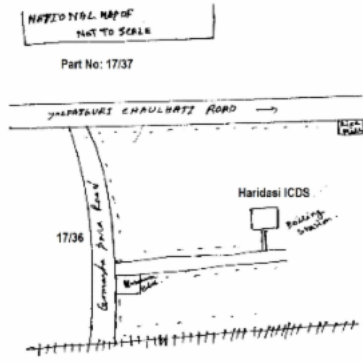

Nazri Naksha