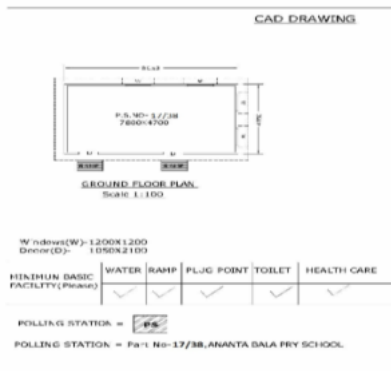

নির্বাচক নিবন্ধন আধিকারিকের স্বাক্ষর

Nazri Naksha

Google Map View

Polling Station Building Front View

Polling Station Front View

Cad View

Key MAP View

1 নাম : পৌরী রায় (কন্ডু) স্বামীর নাম: দিপেন রায় বাড়ির নং : n0337 বয়স : 51 লিঙ্গ : মহিলা	NGW1227180 ফটো উপলব্ধ	Q 2 নাম : প্রিয়ান্কা রায় সেন স্বামীর নাম: চন্দন রায় বাড়ির নং : এন0344 বয়স : 27 লিঙ্গ : মহিলা	NGW2683894 ফটো উপলব্ধ	3 নাম : চন্দন রায় পিতার নাম: বরেন রায় বাড়ির নং : n0344 বয়স : 31 লিঙ্গ : পুরুষ	NGW1782515 ফটো উপলব্ধ
4 নাম : রুমকী মজুমদার স্বামীর নাম: জগন্নাথ মজুমদার বাড়ির নং : n0335 বয়স : 42 লিঙ্গ : মহিলা	MRK3016052 ফটো উপলব্ধ	5 নাম : জয়ন্তী মজুমদার স্বামীর নাম: অশোক মজুমদার বাড়ির নং : n0334 বয়স : 56 লিঙ্গ : মহিলা	WB/03/017/525566 ফটো উপলব্ধ	6 নাম : জগন্নাথ মজুমদার পিতার নাম: অশোক মজুমদার বাড়ির নং : n0333 বয়স : 42 লিঙ্গ : পুরুষ	MRK3016045 ফটো উপলব্ধ
7 নাম : জয়দীপ মজুমদার পিতার নাম: জগন্নাথ মজুমদার বাড়ির নং : এন0333 বয়স : 21 লিঙ্গ : পুরুষ	NGW2875417 ফটো উপলব্ধ	8 নাম : মিতা রায় চৌধুরী স্বামীর নাম: অসিত রায় চৌধুরী বাড়ির নং : n0442 বয়স : 60 লিঙ্গ : মহিলা	NGW2003523 ফটো উপলব্ধ	9 নাম : শম্ভু কামতি মায়ের নাম: সরস্বতী কামতি বাড়ির নং : n0344 বয়স : 29 লিঙ্গ : পুরুষ	NGW1910173 ফটো উপলব্ধ
10 নাম : মেনকা রায় স্বামীর নাম: বরেন রায় বাড়ির নং : n0343 বয়স : 52 লিঙ্গ : মহিলা	NGW1256544 ফটো উপলব্ধ	Q 11 নাম : বরণ রায় পিতার নাম: আনন্দ রায় বাড়ির নং : বয়স : 57 লিঙ্গ : পুরুষ	NGW1256551 ফটো উপলব্ধ	12 নাম : অলোকা দাস স্বামীর নাম: অনিল দাস বাড়ির নং : n0239 বয়স : 43 লিঙ্গ : মহিলা	NGW1641919 ফটো উপলব্ধ
13 নাম : অনিন্দিতা অধিকারী পিতার নাম: অসীম অধিকারী বাড়ির নং : এন0463 বয়স : 25 লিঙ্গ : মহিলা	NGW2684454 ফটো উপলব্ধ	14 নাম : অসীম অধিকারী পিতার নাম: বিনয় অধিকারী বাড়ির নং : N0463 বয়স : 55 লিঙ্গ : পুরুষ	NGW2780930 ফটো উপলব্ধ	15 নাম : রতন বিশ্বাস পিতার নাম: ফটিকচাঁদ বিশ্বাস বাড়ির নং : n0155 বয়স : 34 লিঙ্গ : পুরুষ	NGW1782523 ফটো উপলব্ধ
16 নাম : বিশ্বজিৎ অধিকারী পিতার নাম: বাসুদেব অধিকারী বাড়ির নং : n0341 বয়স : 35 লিঙ্গ : পুরুষ	NGW1311315 ফটো উপলব্ধ	17 নাম : বাসুদেব অধিকারী পিতার নাম: ফণীভূষণ অধিকারী বাড়ির নং : n0341 বয়স : 65 লিঙ্গ : পুরুষ	NGW2612414 ফটো উপলব্ধ	18 নাম : লক্ষী দেসরকার স্বামীর নাম: মঙ্গল দেসরকার বাড়ির নং : n0155 বয়স : 55 লিঙ্গ : মহিলা	WB/03/017/552924 ফটো উপলব্ধ
19 নাম : সন্ধ্যা ইন্দ্র স্বামীর নাম: বিষ্ণু ইন্দ্র বাড়ির নং : n0166 বয়স : 61 লিঙ্গ : মহিলা	WB/03/017/582307 ফটো উপলব্ধ	20 নাম : নিতাই ইন্দ্র পিতার নাম: বিষ্ণু ইন্দ্র বাড়ির নং : এন0002 বয়স : 26 লিঙ্গ : পুরুষ	NGW2261790 ফটো উপলব্ধ	21 নাম : বিষ্ণু ইন্দ্র পিতার নাম: সন্তোষ ইন্দ্র বাড়ির নং : n0166 বয়স : 66 লিঙ্গ : পুরুষ	WB/03/017/582063 ফটো উপলব্ধ
22 নাম : গৌর ইন্দ্র পিতার নাম: বিষ্ণু ইন্দ্র বাড়ির নং : n0166 বয়স : 30 লিঙ্গ : পুরুষ	NGW1782531 ফটো উপলব্ধ	23 নাম : কৌশিক কর পিতার নাম: হরিদাস কর বাড়ির নং : n0078 বয়স : 46 লিঙ্গ : পুরুষ	MRK1433952 ফটো উপলব্ধ	24 নাম : রাজীব কর পিতার নাম: রঞ্জন কর বাড়ির নং : এন0077 বয়স : 21 লিঙ্গ : পুরুষ	NGW2804508 ফটো উপলব্ধ
25 নাম : লিপিকা কর দে স্বামীর নাম: কৌশিক কর বাড়ির নং : n0078 বয়স : 34 লিঙ্গ : মহিলা	NGW2198398 ফটো উপলব্ধ	26 নাম : রঞ্জন কর পিতার নাম: রাধাবিনোদ কর বাড়ির নং : n0077 বয়স : 50 লিঙ্গ : পুরুষ	NGW2824696 ফটো উপলব্ধ	27 নাম : কৃষ্ণারানী কর স্বামীর নাম: হরিদাস কর বাড়ির নং : n0078 বয়স : 68 লিঙ্গ : মহিলা	NGW2837177 ফটো উপলব্ধ
28 নাম : অলকা কর স্বামীর নাম: রাধাবিনোদ কর বাড়ির নং : n0077 বয়স : 73 লিঙ্গ : মহিলা	NGW2461721 ফটো উপলব্ধ	29 নাম : মমতা বর্মন পিতার নাম: ভূপেন বর্মন বাড়ির নং : এন0625 বয়স : 28 লিঙ্গ : মহিলা	TJR2334837 ফটো উপলব্ধ	30 নাম : রুম্পা কর স্বামীর নাম: রঞ্জন কর বাড়ির নং : n0077 বয়স : 41 লিঙ্গ : মহিলা	MRK2948255 ফটো উপলব্ধ