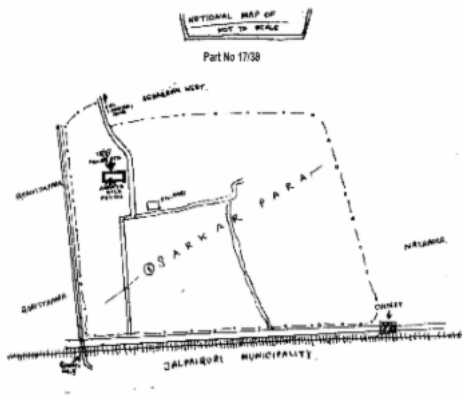

Nazri Naksha