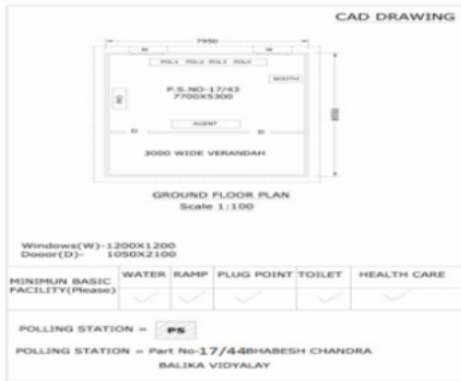

নির্বাচক নিবন্ধন আধিকারিকের স্বাক্ষর

Nazri Naksha

Google Map View

Polling Station Building Front View

Polling Station Front View

Cad View

Key MAP View

1 নাম : সন্ধ্যা চৌধুরী স্বামীর নাম: মঙ্গল চৌধুরী বাড়ির নং : n0029 বয়স : 66 লিঙ্গ : মহিলা	NGW2325264 ফটো উপলব্ধ	2 নাম : মঙ্গল পিতার নাম: রুহিনী চৌধুরী বাড়ির নং : n0029 বয়স : 77 লিঙ্গ : পুরুষ	NGW2325272 ফটো উপলব্ধ	3 নাম : স্বদেশ সরকার পিতার নাম: সত্যরঞ্জন সরকার বাড়ির নং : n0129 বয়স : 71 লিঙ্গ : পুরুষ	NGW2326676 ফটো উপলব্ধ
4 নাম : রুম্পা বসাক (রায় চৌধুরী) স্বামীর নাম: গৌতম বসাক বাড়ির নং : n0213 বয়স : 40 লিঙ্গ : মহিলা	KZC2757425 ফটো উপলব্ধ	5 নাম : শিখা দাস (সোমরায়) স্বামীর নাম: তপন দাস বাড়ির নং : n0486 বয়স : 46 লিঙ্গ : মহিলা	MRK2726701 ফটো উপলব্ধ	6 নাম : দেবোপনি নি ইন্দ্র পিতার নাম: সুদীপ ইন্দ্র বাড়ির নং : এন0349 বয়স : 23 লিঙ্গ : মহিলা	NGW2688521 ফটো উপলব্ধ
7 নাম : শিখা কুণ্ড (ঘোষ) স্বামীর নাম: সিদ্ধার্থ শংকর ঘোষ বাড়ির নং : n0174 বয়স : 62 লিঙ্গ : মহিলা	WB/03/018/327018 ফটো উপলব্ধ	8 নাম : স্নেহময় কুমার রাহা পিতার নাম: প্রণব কুমার রাহা বাড়ির নং : এন0293 বয়স : 23 লিঙ্গ : পুরুষ	NGW2688497 ফটো উপলব্ধ	9 নাম : প্রলয় কর পিতার নাম: গৌতম কর বাড়ির নং : n0087 বয়স : 24 লিঙ্গ : পুরুষ	NGW2602571 ফটো উপলব্ধ
10 নাম : দীপায়ন দাস পিতার নাম: অলোক দাস বাড়ির নং : এন0047 বয়স : 21 লিঙ্গ : পুরুষ	NGW2806941 ফটো উপলব্ধ	11 নাম : অলক দাস পিতার নাম: নিতাই দাস বাড়ির নং : n0087 বয়স : 51 লিঙ্গ : পুরুষ	WB/03/017/531309 ফটো উপলব্ধ	12 নাম : গৌতম কর পিতার নাম: বিনয় কর বাড়ির নং : n0087 বয়স : 61 লিঙ্গ : পুরুষ	WB/03/017/531588 ফটো উপলব্ধ
13 নাম : পাপন কর (দে) স্বামীর নাম: গৌতম কর বাড়ির নং : n0087 বয়স : 48 লিঙ্গ : মহিলা	MRK3182474 ফটো উপলব্ধ	14 নাম : সতীশ কিরন পিতার নাম: নরেন্দ্রমোহন কিরন বাড়ির নং : n0064 বয়স : 58 লিঙ্গ : পুরুষ	NGW2639680 ফটো উপলব্ধ	15 নাম : সৃজা কিরণ পিতার নাম: সতীশ কিরণ বাড়ির নং : n0064 বয়স : 24 লিঙ্গ : মহিলা	NGW2602597 ফটো উপলব্ধ
16 নাম : টুম্পা কিরন স্বামীর নাম: সতীশ কিরন বাড়ির নং : n0064 বয়স : 53 লিঙ্গ : মহিলা	MRK3181310 ফটো উপলব্ধ	17 নাম : নিতু রাজ গুপ্ত স্বামীর নাম: গোবিন্দজী গুপ্ত বাড়ির নং : n0223 বয়স : 52 লিঙ্গ : মহিলা	KZC2000214 ফটো উপলব্ধ	18 নাম : গোবিন্দজী গুপ্ত পিতার নাম: কৃষানজী গুপ্ত বাড়ির নং : n0222 বয়স : 53 লিঙ্গ : পুরুষ	WB/03/020/000302 ফটো উপলব্ধ
19 নাম : শ্যামসুন্দর গুপ্তা পিতার নাম: গোবিন্দজী গুপ্তা বাড়ির নং : n0222 বয়স : 28 লিঙ্গ : পুরুষ	NGW2006310 ফটো উপলব্ধ	20 নাম : শ্রেয়সী ঘোষ পিতার নাম: অসীম ঘোষ বাড়ির নং : n0077 বয়স : 26 লিঙ্গ : মহিলা	NGW2199891 ফটো উপলব্ধ	21 নাম : বিশ্বজিৎ ঘোষ পিতার নাম: বিনোদ বিহারী ঘোষ বাড়ির নং : n0078 বয়স : 47 লিঙ্গ : পুরুষ	MRK1436237 ফটো উপলব্ধ
22 নাম : মৌসুমী ঘোষ স্বামীর নাম: তরুণ কুমার ঘোষ বাড়ির নং : n0076 বয়স : 53 লিঙ্গ : মহিলা	MRK3181328 ফটো উপলব্ধ	23 নাম : সোমা ঘোষ স্বামীর নাম: সমীর ঘোষ বাড়ির নং : n0418 বয়স : 52 লিঙ্গ : মহিলা	MRK3088796 ফটো উপলব্ধ	24 নাম : সিদ্ধার্থ শংকর ঘোষ পিতার নাম: আশীষ কুমার ঘোষ বাড়ির নং : n0191 বয়স : 67 লিঙ্গ : পুরুষ	MRK3276573 ফটো উপলব্ধ
25 নাম : ডালিয়া ভট্টাচার্য্য পিতার নাম: চন্দন ভট্টাচার্য্য বাড়ির নং : n0022 বয়স : 32 লিঙ্গ : মহিলা	NGW1786706 ফটো উপলব্ধ	26 নাম : বিমল ঘোষ পিতার নাম: কালীপদ ঘোষ বাড়ির নং : n0017 বয়স : 51 লিঙ্গ : পুরুষ	MRK3181336 ফটো উপলব্ধ	27 নাম : নির্মল ঘোষ পিতার নাম: কালীপদ ঘোষ বাড়ির নং : n0017 বয়স : 52 লিঙ্গ : পুরুষ	MRK1435502 ফটো উপলব্ধ
28 নাম : তনুব্রত ঘোষ পিতার নাম: তরুণ কুমার ঘোষ বাড়ির নং : N0076 বয়স : 27 লিঙ্গ : পুরুষ	NGW2106540 ফটো উপলব্ধ	29 নাম : অনিমা ঘোষ পিতার নাম: বিনোদবিহারী ঘোষ বাড়ির নং : n0078 বয়স : 53 লিঙ্গ : মহিলা	WB/03/017/531055 ফটো উপলব্ধ	30 নাম : তীর্থঙ্কর ঘোষ পিতার নাম: দয়াল ঘোষ বাড়ির নং : n0033 বয়স : 39 লিঙ্গ : পুরুষ	MRK3088242 ফটো উপলব্ধ