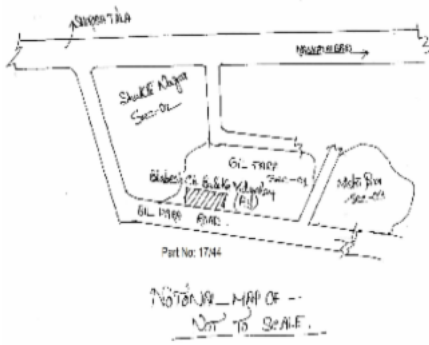

Nazri Naksha