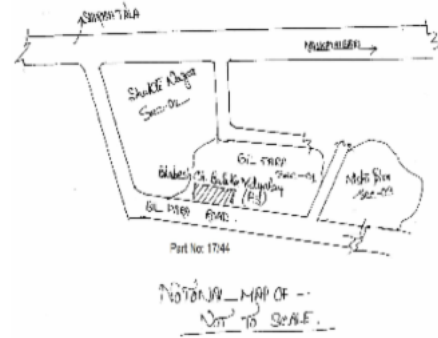

Key MAP View